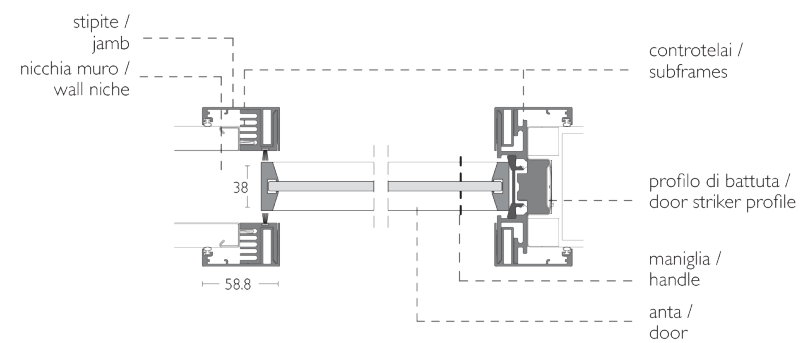

codice
code
M2SSS

Maniglia con supporto / Handle with support

codice
code
M2CSS

Maniglia con nottolino / Handle with revolving plug

codice
code
M2CNS

SHERAZADE POCKET FRAME

Le ante Sherazade Pocket Frame, prodotte su misura e perfettamente integrabili nei più diffusi sistemi di porte scorrevoli a scomparsa senza stipite, quali Scrigno Essential® Scorrevole ed Eclisse® SyntesisLine, hanno un vetro temperato monolitico da 6 mm o stratificato 3+3 mm inserito tramite una guarnizione al centro di un telaio d'alluminio, fornito in quattro diverse finiture. I vetri, disponibili in una vastissima gamma di finiture, sono certificati secondo le normative di sicurezza ANSI Z97.1 e UNI ENI 2150. Sono disponibili anche pannelli in gres o in legno, con diverse finiture ed essenze. Le due versioni ad anta singola e ad anta doppia possono essere fornite con o senza serratura. A richiesta vengono forniti anche i controtelai per cartongesso e intonaco.

The Sherazade Pocket Frame doors are custom-made, can be integrated into the most common systems of frameless sliding pocket doors such as Scrigno Essential® sliding and Eclisse® Syntesis Line. The monolithic 6 mm. or laminated glass 3+3 mm thick tempered glass is inserted by means of a seal in the center of the aluminum frame, which is supplied in four different finishes. The glass, available in a wide range of finishes is certified according to the safety regulation ANSI Z97.1 and UNI ENI 2150. Panels in stoneware and in wood with different finishes and essences are available too. The two versions, with single or double door, can be supplied with or without the lock. Subframes for plasterboard or brick walls can be provided on demand.

codice
SPOFI

IPOTESI PROGETTUALI / PROJECT CONFIGURATIONS

apertura destra / right opening

apertura sinistra / left opening

MANIGLIE SHERAZADE POCKET FRAME ANTA SINGOLA / SHERAZADE POCKET FRAME SINGLE DOOR HANDLES