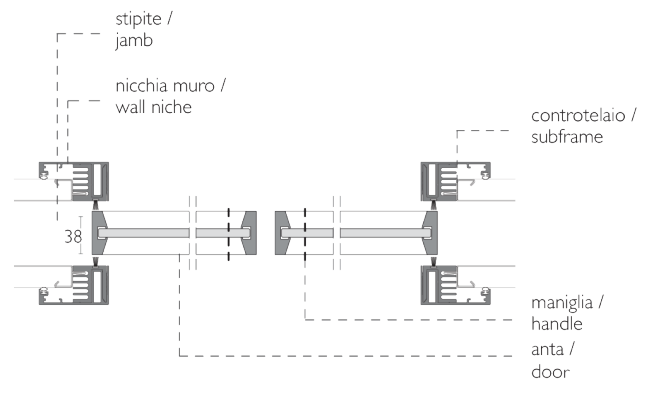

codice
SPOFI

IPOTESI PROGETTUALI / PROJECT CONFIGURATIONS

apertura destra / right opening

apertura sinistra / left opening

MANIGLIE SHERAZADE POCKET FRAME ANTA SINGOLA / SHERAZADE POCKET FRAME SINGLE DOOR HANDLES

Maniglia senza supporto / Handle without support

codice
code
MSSS

Maniglia con supporto / Handle with support

codice
code
MCSS

Maniglia con nottolino / Handle with revolving plug

codice
code
MCNS

codice
SPOF2M

**IPOTESI PROGETTUALI /
PROJECT CONFIGURATIONS**

doppia apertura /
double opening

**MANIGLIE SHERAZADE POCKET FRAME ANTA DOPPIA /
SHERAZADE POCKET FRAME DOUBLE DOOR HANDLES**

Maniglia doppia senza supporto /
Double handle without support