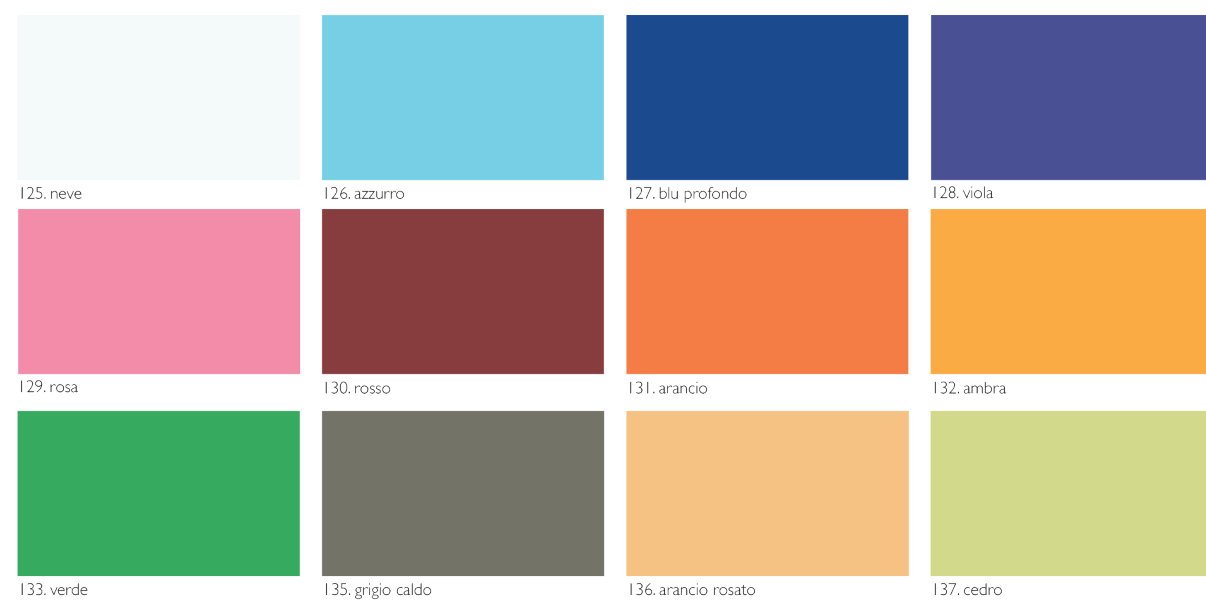

CRISTALLI LACCATI LUCIDI (CRISTALLI LACCATI) /
GLOSSY LACQUERED GLASS (LACQUERED GLASS)

CRISTALLI LACCATI OPACHI (CRISTALLI SATINATI OPACHI) /
MATT LACQUERED GLASS (OPAQUE SATIN GLASS)

CRISTALLI LACCATI RIFLETTENTI /
REFLECTING LACQUERED GLASS

**CRISTALLI DIFFUSORI /
DIFFUSER GLASS**

CRISTALLI DIFFUSORI COLORATI OPACHI /
OPAQUE COLOURED DIFFUSER GLASS

CRISTALLI DIFFUSORI COLORATI LUCIDI /
GLOSSY COLOURED DIFFUSER GLASS

CRISTALLI ACIDATI MONOFACCIALI /
SINGLE FACED ACID-ETCHED GLASS

637. fiore B

636. ramo

**FINITURE PANNELLI
PANELS FINISHES**

LEGNI
WOODS

700. Rovere
fiammato bianco

701. Rovere
fiammato sabbia

702. Rovere
fiammato tabacco

703. Rovere
fiammato nero