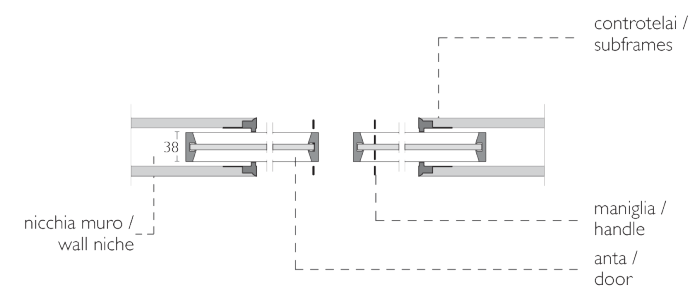

The monolithic 6 mm. or laminated glass 3+3 mm thick tempered glass is inserted by means of a seal in the center of the aluminum frame, which is supplied in four different finishes.

The glass, available in a wide range of finishes is certified according to the safety regulation ANSI Z97.1 and UNI ENI 2150.

Panels in stoneware and in wood with different finishes and essences are available too.

The two versions, with single or double door, can be supplied with or without the lock.

Subframes for plasterboard or brick walls can be provided on demand.

codice
code
SPO1

codice
code
SPO2

MANIGLIE SHERAZADE POCKET ANTA SINGOLA / SHERAZADE POCKET SINGLE DOOR HANDLES

Maniglia senza supporto / Handle without support

codice
code
MSSS

Maniglia con supporto / Handle with support

codice
code
M2SSS

Maniglia con supporto / Handle with support

codice
code
M2CSS

Maniglia con nottolino / Handle with revolving plug

codice
code
M2CNS

SHERAZADE POCKET FRAME

Le ante Sherazade Pocket Frame, prodotte su misura e perfettamente integrabili nei più diffusi sistemi di porte scorrevoli a scomparsa senza stipite, quali Scrigno Essential® Scorrevole ed Eclisse® SyntesisLine, hanno un vetro temperato monolitico da 6 mm o stratificato 3+3 mm inserito tramite una guarnizione al centro di un telaio d'alluminio, fornito in quattro diverse finiture. I vetri, disponibili in una vastissima gamma di finiture, sono certificati secondo le normative di sicurezza ANSI Z97.1 e UNI ENI 2150. Sono disponibili anche pannelli in gres o in legno, con diverse finiture ed essenze. Le due versioni ad anta singola e ad anta doppia possono essere fornite con o senza serratura. A richiesta vengono forniti anche i controtelai per cartongesso e intonaco.