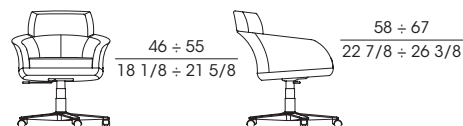

SELECTUS

Bergère girevole con un meccanismo fisso e basculante. Il sedile è regolabile in altezza e il rivestimento è disponibile in tessuto o pelle.

Swivel wing chair with a fixed and tilting mechanism. The seat is adjustable in height. The upholstery is in fabric or leather.

Poltrona girevole con il sedile regolabile in altezza grazie ad una molla a gas. Il rivestimento è in tessuto o pelle.

Swivel armchair with the adjustable seat height by means of a gas spring. The upholstery is available both in fabric and leather.

52381
Bergère girevole
Swivel wing chair
cm 71 x 76 x h 105 ÷ 115
in 28 x 30 x h 41 3/8 ÷ 45 1/4

52386
Poltrona girevole
Swivel armchair
cm 71 x 73 x h 78 ÷ 88
in 28 x 28 3/4 x h 30 3/4 ÷ 34 5/8

1 Selectus 52381 leather 9108