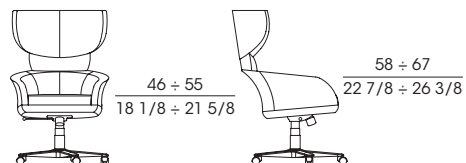

SELECTUS

Bergère girevole con un meccanismo fisso e basculante. Il sedile è regolabile in altezza e il rivestimento è disponibile in tessuto o pelle.

Swivel wing chair with a fixed and tilting mechanism. The seat is adjustable in height. The upholstery is in fabric or leather.

Poltrona girevole con il sedile regolabile in altezza grazie ad una molla a gas. Il rivestimento è in tessuto o pelle.

Swivel armchair with the adjustable seat height by means of a gas spring. The upholstery is available both in fabric and leather.

52381
Bergère girevole
Swivel wing chair
cm 71 x 76 x h 105 ÷ 115
in 28 x 30 x h 41 3/8 ÷ 45 1/4

52386
Poltrona girevole
Swivel armchair
cm 71 x 73 x h 78 ÷ 88
in 28 x 28 3/4 x h 30 3/4 ÷ 34 5/8

1 Selectus 52381 leather 9108