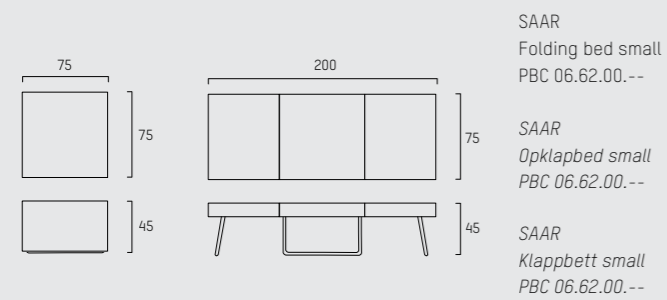

SAAR FOLDING BED

ENGLISH

With an excellent mattress and resilient frame, the SAAR one-person folding bed is elegantly versatile for informal house guests, or as an extra pouf. Remove the leather cover with its signature stitching for a practical solution for both day and night. The leather or fabric cover is offered in classic Piet Boon® tones.