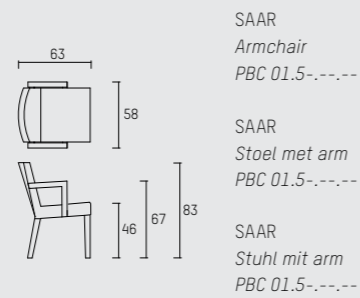

SAAR DINING CHAIR

ENGLISH

The SAAR dining chair is the original Piet Boon® design icon and the best-selling chair worldwide. Available in full fabric or leather, or with wooden arms and legs, mix and match styles for an original dining experience. With unique no-nonsense stitching and exceptional seating comfort, this enduring classic encourages you to linger over dinner.

NEDERLANDS

De eetkamerstoel SAAR is het ultieme Piet Boon® designicoon en wereldwijd haar bestverkopende stoel. Combineer verschillende stijlen voor een originele dinerervaring: verkrijgbaar volledig bekleed in stof of leer. Of met houten armleuningen en poten. Mix deze materialen voor de ultieme diner ervaring. Deze klassieker heeft uniek no-nonsense stitching en biedt uitzonderlijk zitcomfort, zodat u lekker lang blijft tafelen.

DEUTSCH

Der SAAR Stuhl ist der allererste Piet Boon® Designklassiker und der meistverkaufte Stuhl weltweit. Erhältlich in Nubuk, Stoff, Eiche und Walnuss mit oder ohne Lederpolsterung an Beinen und Armlehnen – die Kombinationsmöglichkeiten sind vielfältig. Dank der ungewöhnlichen offenen Nähte und des besonderen Sitzkomforts lädt dieser dauerhafte Klassiker zum Verweilen lange nach dem Essen ein.