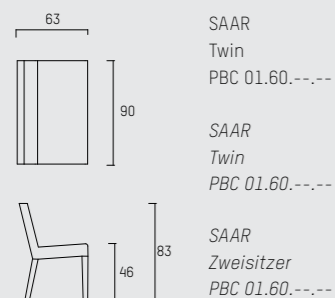

SAAR TWIN

ENGLISH

Inspired by the original and iconic SAAR chair, the SAAR twin is a dining bench for two. The comfortable seat is entirely upholstered in high quality leather or fabric and finished with Piet Boon®'s original stitching technique. Mix with chairs around a dining table for a more informal or family-friendly dinner experience.