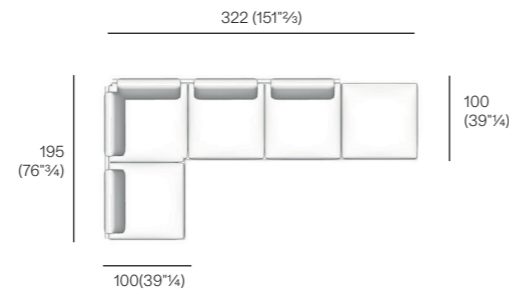

Eden Sofa Suggested Composition

Design Rodolfo Dordoni

Technical Information

EDEN

MAIN SUGGESTED COMPOSITION

EDEN SOFA COMPOSITION

- 1 x EDEN 003 module (285x95 cm)
- 3 x cushion EDEN seat
- 1 x EDEN 013 backrest (273x5 cm)
- 2 x EDEN 011 backrest (91x5 cm)
- 3 x cushion EDEN back

EDEN SOFA COMPOSITION

- 2 x EDEN 002 module (190x95 cm)
- 4 x cushion EDEN seat
- 1 x EDEN 013 backrest (273x5 cm)
- 1 x EDEN 011 backrest (91x5 cm)
- 3 x cushion EDEN back
- 1 x EDEN 020 coffee table (95x95 cm)

EDEN SOFA COMPOSITION

- 2 x EDEN 003 module (285x95 cm)
- 6 x cushion EDEN seat
- 2 x EDEN 013 backrest (273x5 cm)
- 1 x EDEN 011 backrest (91x5 cm)
- 6 x cushion EDEN back

EDEN SOFA COMPOSITION

- 1 x EDEN 003 module (285x95 cm)
- 1 x EDEN 004 module (228x135 cm)
- 1 x EDEN 002 module (190x95 cm)
- 5 x cushion EDEN seat
- 1 x cushion EDEN 004 seat
- 1 x EDEN 013 backrest (273x5 cm)
- 3 x EDEN 011 backrest (91x5 cm)
- 1 x EDEN 012 backrest (182x5 cm)
- 7 x cushion EDEN back

EDEN SOFA COMPOSITION

- 1 x EDEN 004 module (228x135 cm)
- 1 x cushion EDEN 004 seat
- 2 x EDEN 011 backrest (91x5 cm)
- 2 x cushion EDEN back

97 (38 1/4)

EDEN SOFA COMPOSITION

- 1 x EDEN 003 module (285x95 cm)
- 1 x EDEN 002 module (190x95 cm)
- 5 x cushion EDEN seat
- 1 x EDEN 013 backrest (273x5 cm)
- 1 x EDEN 012 backrest (182x5 cm)
- 5 x cushion EDEN back

EDEN SOFA COMPOSITION

- 1 x EDEN 003 module (285x95 cm)
- 1 x EDEN 002 module (190x95 cm)
- 5 x cushion EDEN seat
- 1 x EDEN 020 coffee table (95x95 cm)
- 1 x EDEN 013 backrest (273x5 cm)
- 1 x EDEN 012 backrest (182x5 cm)
- 1 x EDEN 011 backrest (91x5 cm)
- 5 x cushion EDEN back

EDEN SOFA COMPOSITION

- 3 x EDEN 003 module (285x95 cm)
- 9 x cushion EDEN seat
- 4 x EDEN 012 backrest (182x5 cm)
- 8 x cushion EDEN back