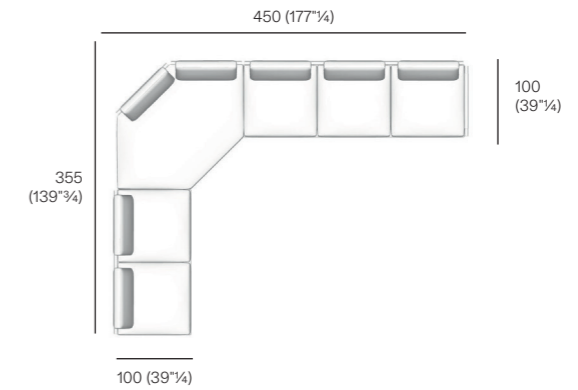

EDEN SOFA COMPOSITION

- 1 x EDEN 003 module (285x95 cm)
- 1 x EDEN 004 module (228x135 cm)
- 1 x EDEN 002 module (190x95 cm)
- 5 x cushion EDEN seat
- 1 x cushion EDEN 004 seat
- 1 x EDEN 013 backrest (273x5 cm)
- 3 x EDEN 011 backrest (91x5 cm)
- 1 x EDEN 012 backrest (182x5 cm)
- 7 x cushion EDEN back