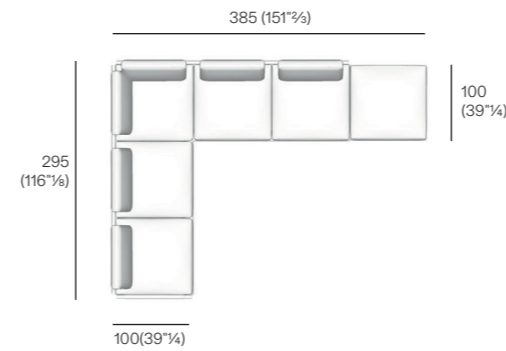

EDEN SOFA COMPOSITION

- 2 x EDEN 003 module (285x95 cm)
- 6 x cushion EDEN seat
- 2 x EDEN 013 backrest (273x5 cm)
- 1 x EDEN 011 backrest (91x5 cm)
- 6 x cushion EDEN back