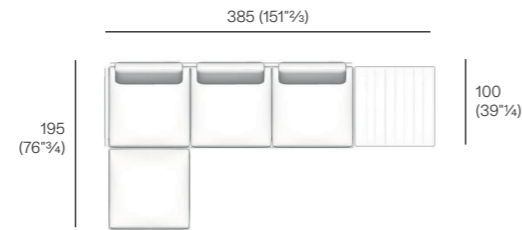

EDEN SOFA COMPOSITION

- 2 x EDEN 002 module (190x95 cm)
- 4 x cushion EDEN seat
- 1 x EDEN 013 backrest (273x5 cm)
- 1 x EDEN 011 backrest (91x5 cm)
- 3 x cushion EDEN back
- 1 x EDEN 020 coffee table (95x95 cm)