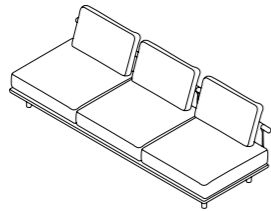

## 003 MODULE

W 150 x D 130 x H 36 cm

W 59" x D 29" 1/2 x H 14" 1/8

## 003 + 013 SOFA

W 285 x D 100 x H 66 cm  
Seat H with cushion 22 + 18 cm

W 112" 1/4 x D 39" 1/4 x H 26"  
Seat H with cushion 8" 5/8 + 7" 1/8