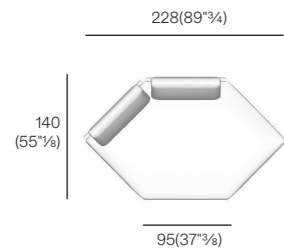

EDEN SOFA COMPOSITION

- 1 x EDEN 004 module (228x135 cm)
- 1 x cushion EDEN 004 seat
- 2 x EDEN 011 backrest (91x5 cm)
- 2 x cushion EDEN back

97 (38 1/4)

EDEN SOFA COMPOSITION

- 1 x EDEN 003 module (285x95 cm)
- 1 x EDEN 002 module (190x95 cm)
- 5 x cushion EDEN seat
- 1 x EDEN 013 backrest (273x5 cm)
- 1 x EDEN 012 backrest (182x5 cm)
- 5 x cushion EDEN back