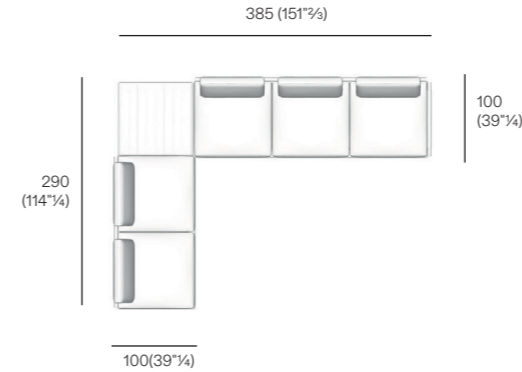

EDEN SOFA COMPOSITION

- 1 x EDEN 003 module (285x95 cm)
- 1 x EDEN 002 module (190x95 cm)
- 5 x cushion EDEN seat
- 1 x EDEN 020 coffee table (95x95 cm)
- 1 x EDEN 013 backrest (273x5 cm)
- 1 x EDEN 012 backrest (182x5 cm)
- 1 x EDEN 011 backrest (91x5 cm)
- 5 x cushion EDEN back