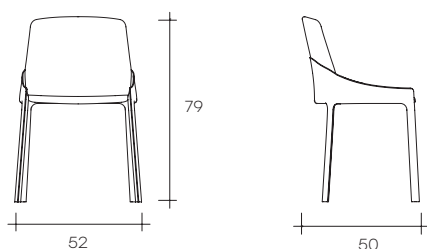

portata della seduta: 130 kg
load capacity: 130 kg

dimensioni L, P, H
dimensions L, W, H
(cm)

COD./CODE

L

P/W

H

peso netto
net weight
(kg)

peso lordo
gross weight
(kg)