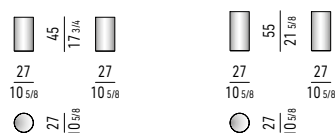

ACCIAIO INOX | INOX STEEL

STRUTTURA STRUCTURE

METALLO LUCIDO POLISHED METAL

METALLO LUCIDO DEGRADÈ * SHADING POLISHED METAL

* SOLO PER IL TAVOLINO Ø CM 27 H55 | ONLY FOR Ø CM 27 H55 SIDE TABLE

ACCIAIO LUCIDO POLISHED STEEL