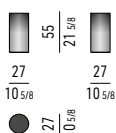

METALLO LUCIDO DEGRADÈ | SHADING POLISHED METAL