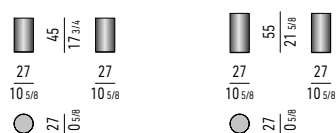

N.B.: the "nuanced version" of the coffee table is artisan crafted, which makes each piece unique and unlike any other.

Gestell:

- aus poliertem Edelstahl;
- aus glänzend lackiertem Metall in den Farben Armeegrün, Navyblau, Mokka und Cappuccino;
- aus glänzend lackiertem Metall in den Farbnuancen: Armeegrün/Cappuccino, Granit/Cappuccino, Mokka/Eis und Navyblau/Eis.
Nur für die Größe Ø 27 x 55h cm erhältlich.
Die untere Platte ist aus Metall mit mattschwarzer Lackierung.
Verstellbare Füße mit Gleiter aus ABS.

N.B.: Die Ausführung des Couchtisches "mit Farbnuancen" wird in einem handwerklichen Verfahren hergestellt, das jedes Stück zu einem Unikat macht, das niemals einem anderen gleicht.

Structure :

- en acier inox poli ;
- en métal peint brillant dans les couleurs suivantes : Army Green, Blu Navy, Moka et Cappuccino ;
- en métal peint brillant dans les dégradés : Army Green/Cappuccino, Granit/Cappuccino, Moka/Glace et Blu Navy/Glace. Disponible uniquement pour la taille Ø 27 H55 cm.
Plaque inférieure en métal peint en noir mat.
Vérins réglables avec patins glisseurs en ABS.

N.B. : la version de la petite table "avec un dégradé" est fabriquée selon un procédé artisanal qui rend chaque pièce unique et jamais identique à une autre.

METALLO LUCIDO | POLISHED METAL