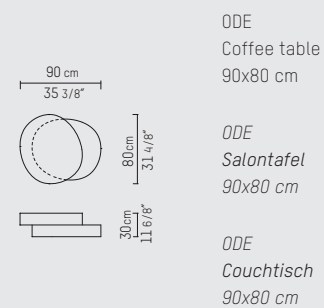

ODE
Coffee table
90x80 cm

ODE
Salontafel
90x80 cm

ODE
Couchtisch
90x80 cm

ODE
Coffee table
130x110 cm

ODE
Salontafel
130x110 cm

ODE
Couchtisch
130x110 cm

NEDERLANDS

Geïnspireerd door de vorm van de studio's iconische KLINK-bijzettafel, is de ODE-serie gebaseerd op dezelfde handgevormde niet-geometrische vorm. Als aanvulling op de bestaande living serie, brengen twee ogenschijnlijk zwevende schijven van de ODE salontafel een eerbetoon aan de herontdekte vorm.

PIETBOON

ODE
COFFEE TABLE

SPECIFICATION
SPECIFICATIE
SPEZIFIKATION

ENGLISH

Colors	Silver: Silver (bottom) & Silver patina (top). Gold-silver: Gold-silver (bottom) & Gold-silver patina (top). Bronze: Bronze (bottom) & Bronze patina (top)	
Material	Durable metallized surface on MDF structure with floor protection.	
Weight / CBM	90x80 cm	35 kg / 0,27 m ³
	130x110 cm	50 kg / 0,52 m ³