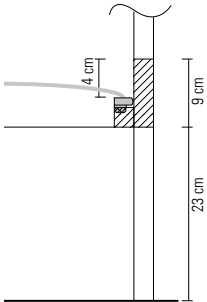

### MELLOW

**l** 228  
**b/w** 100, 120, 140, 160, 180 + 5.2  
**h** Bettseite 32 Kopfteil 64  
Bettrahmenhöhe 9  
*bedside 32 headboard 64*  
*height of bed frame 9*

Einlegetiefe Matratze 4  
empfohlene Matratzenstärke 12–15  
*insertion depth mattress 4*  
*recommended mattress strength 12–15*