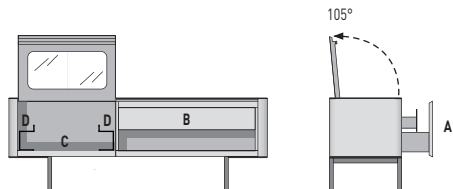

(D)
PORTA BICCHIERI | GLASS HOLDER
cm 43x12 H21

1	
2	2
2	2
2	2

VASSOIO PORTAPOSATE | CUTLERY TRAY CM 51X34,5 H3,5

Scomparto / section 1: cm 50x7,5 H2,7
Scomparto / section 2: cm 24,5x8 H2,7

Nr. 2 cassetti **(A)** e **(B)** che scorrono su guide a estrazione totale con chiusura Blumotion.
Portata massima cassetto esterno **(A)** Kg 60.
Portata massima cassetto interno **(B)** Kg 45.

Spazio utile interno cassetti

Cassetto esterno **(A)** cm 109x41 H20,5

Cassetto interno **(B)** suddiviso in due scomparti:

- scomparto a destra rivestito in cuoio color Tabacco cm 56x42 H5,5;
- scomparto a sinistra accessorizzato con vassoio portaposate in cuoio color Tabacco cm 51x34,5 H3,5.

Nr. 1 vano **(C)** con piano a ribalta nella cui superficie inferiore vi è parzialmente incassato uno specchio. Il vano è rivestito al suo interno con una lastra in acciaio Mirror, ad esclusione dei fianchi che sono nella medesima finitura della struttura.

Spazio utile interno

cm 75x47 H34

Nr. 2 portabicchieri in acciaio **(D)**, verniciati lucido color Peltro, estraibili, cm 43x12 H21.

N. 2 drawers **(A)** and **(B)** that glide on full-extension guides with Blumotion closure.

Maximum load of the external drawer **(A)** is 60 Kg.

Maximum load of the internal drawer **(B)** is 45 Kg.

Drawers internal dimension

External drawer **(A)** 109x41 H20,5 cm

Internal drawer **(B)** divided into two sections:

- right section covered with Tobacco coloured saddle-hide cm 56x42 H5,5;
- left section accessorized with a cutlery tray in Tobacco coloured saddle-hide 51x34,5 H3,5 cm.

N. 1 section **(C)** with flip-up top.

A partially-recessed mirror lines the bottom of the sideboard flip-up top bar compartment.

The interior elements of the compartment are finished with steel Mirror and the side panels have the same finish as the structure.

Useable internal dimension

75x47 H34 cm

N. 2 glass holders made of steel **(D)**, varnished polished Pewter colour, pull out, 43x12 H21 cm.