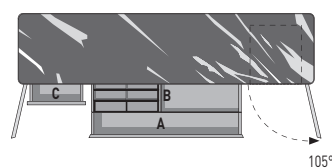

1	
2	2
2	2
2	2

VASSOIO PORTAPOSATE | CUTLERY TRAY CM 51X34,5 H3,5

Scomparto / section 1: cm 50x7,5 H2,7
Scomparto / section 2: cm 24,5x8 H2,7

Nr. 2 cassetti centrali **(A)** e **(B)** che scorrono su guide a estrazione totale con chiusura Blumotion.
Portata massima cassetto esterno **(A)** Kg 60.
Portata massima cassetto interno **(B)** Kg 45.

Spazio utile interno cassetti

Cassetto esterno **(A)** cm 109x41 H20,5

Cassetto interno **(B)** suddiviso in due scomparti:

- scomparto a destra rivestito in cuoio color Tabacco cm 56x42 H5,5;
- scomparto a sinistra accessorizzato con vassoio portaposate in cuoio color Tabacco cm 51x34,5 H3,5.

Nr. 3 cassetti laterali **(C)** che scorrono su guide a estrazione totale con chiusura Blumotion.
Portata massima cassetti Kg 45.

Spazio utile interno cassetti

cm 32,5x42 H9

Nr. 1 vano laterale destro, dotato di 1 ripiano in vetro trasparente, spessore mm 8.

Spazio utile interno

(D1) cm 40x46 H22

(D2) cm 40x46 H20

N. 2 central drawers **(A)** and **(B)** that glide on full-extension guides with Blumotion closure.
Maximum load of the external drawer **(A)** is 60 Kg.
Maximum load of the internal drawer **(B)** is 45 Kg.

Drawers internal dimension

External drawer **(A)** 109x41 H20,5 cm

Internal drawer **(B)** divided into two sections:

- right section covered with Tobacco coloured saddle-hide 56x42 H5,5 cm;
- left section accessorized with a cutlery tray in Tobacco coloured saddle-hide 51x34,5 H3,5 cm.

N. 3 lateral drawers **(C)** that glide on full-extension guides with Blumotion closure.
Maximum load of the drawers is 45 Kg.

Drawers internal dimension

32,5x42 H9 cm

N.1 section on the left side, equipped with on transparent glass shelf, thickness 8 cm.

Useable internal space

(D1) 40x46 H22 cm

(D2) 40x46 H20 cm