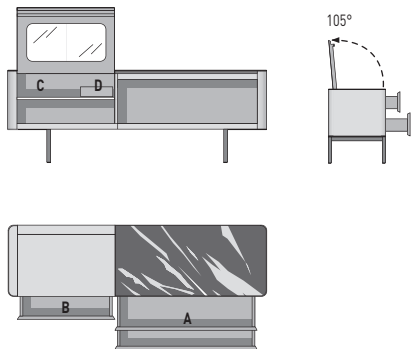

1
2
3
2
4
3

VASSOIO PORTA OGGETTI | JEWELLERY TRAY CM 51X34,5 H3,5

Scomparto / section 1: cm 24x8 H6
Scomparto / section 2: cm 15x9 H6
Scomparto / section 3: cm 7,5x15 H6
Scomparto / section 4: cm 15x18 H6

Nr. 3 cassetti **(A)** e **(B)** che scorrono su guide a estrazione totale con chiusura Blumotion.
Portata massima cassetti Kg 60.

Spazio utile interno cassetti

Cassetti a destra **(A)** cm 101x41 H9,5
Cassetto a sinistra **(B)** cm 71x41 H9,5

Nr. 1 vano **(C)** con piano a ribalta nella cui superficie inferiore vi è parzialmente incassato uno specchio.
Il vano è nella medesima finitura della struttura.

Il fondo del vano è rivestito in cuoio color Tabacco ed è comprensivo di vassoio porta oggetti **(D)**
in cuoio color Tabacco cm 25x46,5 H7.

Spazio utile interno

cm 75x47 H16,5

N. 3 drawers **(A)** and **(B)** that glide on full-extension guides with Blumotion closure.

Maximum load of the drawers is 60 Kg.

Drawers internal dimension

Drawers on the right **(A)** 101x41 H9,5 cm
Drawer on the left **(B)** 71x41 H9,5 cm

N.1 section **(C)** with flip-up top. A partially-recessed mirror lines the bottom of the sideboard flip-up top compartment.
The compartment has the same finish as the structure.

The bottom of the compartment is lined in Tobacco colour saddle-hide and includes a jewellery tray **(D)**
in Tobacco colour saddle-hide, 25x46,5 H7 cm .

Useable internal dimension

75x47xH16,5 cm