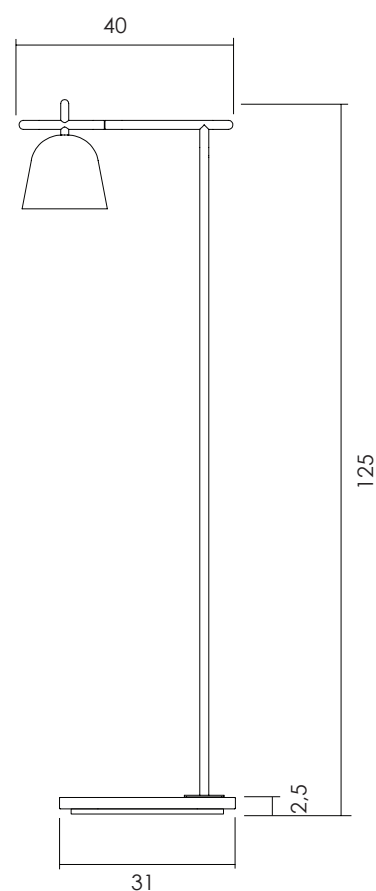

LIGHTOREAD P

by Jaime Hayón, 2016

Floor lamp. Structure in blue, black, red, or green lacquered steel. Dome in brushed or polished brass, chrome, black chrome, or lacquered finish. Base in black, red, or green marble, or lacquered steel. COB LED unit included. Dimmer placed on the electrical cord.

Lámpara de pie. Estructura en acero lacado azul, negro, rojo o verde. Cúpula de latón cepillado o pulido, cromado o cromado negro, o acabado en laca. Base de mármol negro, rojo o verde, o acero lacado. Módulo LED COB incorporado. Dimer situado en el cable eléctrico.

Type: Floor lamp

Tipo: Lámpara de pie

Intended use: Indoor

Ámbito de utilización: Interior

Structure: Steel

Estructura: Acero

Base: Marble or steel

Base: Mármol o acero

LIGHTOREAD P

317000600989 **blue/polished brass** / azul/latón pulido
317000600987 **green/black chrome** / verde/cromado negro
317000600988 **red/red** / rojo/rojo

4 Kg
5 Kg

816000000006 **black marble** / mármol negro
816000000012 **green marble** / mármol verde
816000001011 **red lacquered steel** / acero lacado rojo