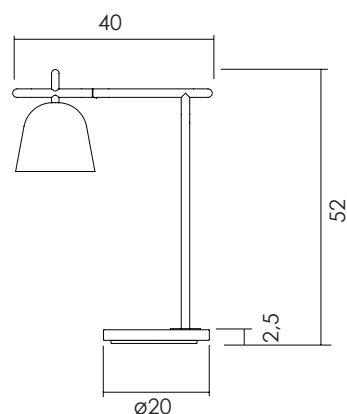

LIGHTOREAD M

by Jaime Hayón, 2016

Table lamp. Structure in blue, black, red, or green lacquered steel. Dome in brushed or polished brass, chrome, black chrome, or lacquered finish. Base in black, red, or green marble, or lacquered steel. COB LED unit included. Dimmer placed on the electrical cord.

Lámpara de mesa. Estructura en acero lacado azul, negro, rojo o verde. Cúpula de latón cepillado o pulido, cromado o cromado negro, o acabado en laca. Base de mármol negro, rojo o verde, o acero lacado. Módulo LED COB incorporado. Dimer situado en el cable eléctrico.

Type: Table lamp

Tipo: Lámpara de mesa

Intended use: Indoor

Ámbito de utilización: Interior

Structure: Steel

Estructura: Acero

Base: Marble or steel

Base: Mármol o acero

Voltage: 230 V

Voltaje: 230 V

Dimmer included

Dimer incluido

Supply: Electrical cord with plug

Alimentación: Cable eléctrico con clavija

Cable length

Longitud del cable: 200 cm

Light Source

Fuente de luz: COB LED 15w - 2700°K - 1275Lm

CE IP-20

LIGHTOREAD M

213000600986 **black/black chrome** / negro/cromado negro

213000600992 **blue/brushed brass** / azul/latón cepillado

213000600985 **green/green** / verde/verde

3 Kg
4 Kg

817000000006 **black marble** / mármol negro

817000000012 **green marble** / mármol verde

817000001006 **black lacquered steel** / acero lacado negro

2,5 Kg
3 Kg

For other combinations, consult info@parachilna.eu
Para otras combinaciones, favor de consultar info@parachilna.eu

www.parachilna.eu
info@parachilna.eu