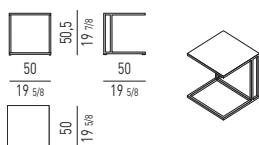

Rodolfo Dordoni design

Piano: lamiera in metallo, spessore 2 mm, verniciato per esterno nei colori:

- Bianco lucido, effetto "buccia d'arancia";
- Nero-Argento lucido, effetto "buccia d'arancia".

Struttura: in metallo, sezione 10x10 mm, verniciato per esterno nella medesima finitura del piano. Scivolante protettivo in Hytrel® (gomma morbida antigraffio).

Top: metal sheet, 2 mm thick, exterior painted in the following colors:

- polished White, "bush-hammered" effect;
- polished Black-Silver, "bush-hammered" effect.

Structure: in metal tube, 10x10 mm, exterior painted in the same finish as the top.

Protective Hytrel® (soft, non-scratch rubber) glides.

Tischplatten: Metallplatte, Stärke 2 mm, Lackierung für den Außenbereich in folgenden Farben:

- glänzend Weiß mit Orangenschaleneffekt;
- glänzend Schwarz-Silber, mit Orangenschaleneffekt.

Struktur: Aus Metall, Querschnitt 10x10 mm, Lackierung für den Außenbereich im gleichen Finish, wie die Platte.

Gleitschutz aus Hytrel® (weicher, kratzfester Gummi).

Plateau : tôle, épaisseur 2 mm, finition peinture pour extérieur dans les coloris :

- Blanc brillant, effet "peau d'orange" ;
- Noir-Argent brillant, effet "peau d'orange" .

Structure : en métal, section 10x10 mm, finition peinture pour extérieur dans la même finition que le plateau.

Patins glisseurs en Hytrel® (caoutchouc souple anti-rayures).