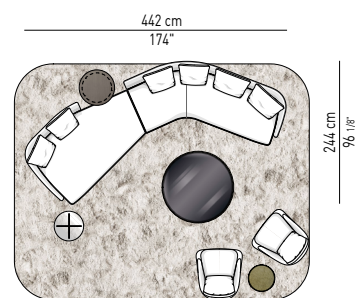

1. **E**
2. 1 divano chaise-longue sx Large open cm 214x132 H80
   - 1 divano Large curvo cm 278x150 H80
   - 2 poltrone Lounge Legs cm 78x89 H80
   - 1 tavolino Grant Ø 45 H38
   - 1 tavolino Anish Ø 50 H40
   - 1 tavolino Richer Ø 60 H44
   - 1 tavolino Bailly Ø 122 H25
   - 1 tappeto Wisp Roundy cm 500x400
3. 1 Large open sofa chaise-longue sx cm 214x132 H80
   - 1 Large round sofa cm 278x150 H80
   - 2 Lounge Legs armchairs cm 78x89 H80
   - 1 Grant coffee table Ø 45 H38
   - 1 Anish coffee table Ø 50 H40
   - 1 Richer coffee table Ø 60 H44
   - 1 Bailly coffee table Ø 122 H25
   - 1 Wisp Roundy rug cm 500x400
4. 1 Large open sofa chaise-longue sx cm 214x132 H80
   - 1 Large rundes sofa cm 278x150 H80
   - 2 Sessel Lounge Legs cm 78x89 H80
   - 1 Beistelltisch Grant Ø 45 H38
   - 1 Beistelltisch Anish Ø 50 H40
   - 1 Beistelltisch Richer Ø 60 H44
   - 1 Beistelltisch Bailly Ø 122 H25
   - 1 Teppich Wisp Roundy cm 500x400
5. 1 canapé chaise-longue Large open sx cm 214x132 H80
   - 1 canapé Large rond cm 278x150 H80
   - 2 fauteuils Lounge Legs cm 78x89 H80
   - 1 petite table Grant Ø 45 H38
   - 1 petite table Anish Ø 50 H40
   - 1 petite table Richer Ø 60 H44
   - 1 petite table Bailly Ø 122 H25
   - 1 tapis Wisp Roundy cm 500x400