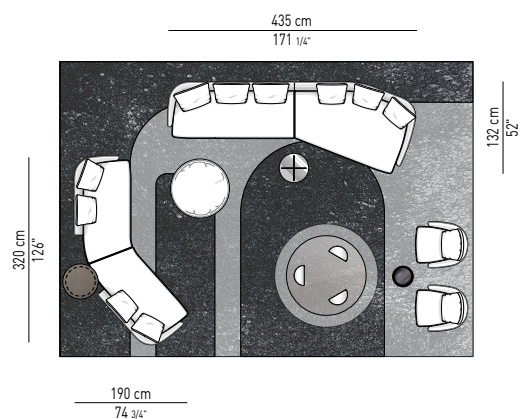

Minotti

1. **D**
2. 1 elemento semicurvo Large open sx cm 185x101 H80
   - 1 elemento semicurvo Large open dx cm 185x101 H80
   - 1 elemento terminale Large sx cm 216x98 H80
   - 1 divano chaise-longue Large dx cm 219x132 H80
   - 1 pouf Ø 100 H38
   - 2 poltrone Medium cm 77x90 H80
   - 1 tavolino Bailly Ø 35 H45
   - 1 tavolino Wedge Ø135 H29
   - 1 tavolino Richer Ø 60 H44
   - 1 tavolino Anish Ø 50 H40
   - 1 tappeto Wisp Relief cm 700x500
3. 1 Large halbrundes open element sx cm 185x101 H80
   - 1 Element halbrundes Large open dx cm 185x101 H80
   - 1 Large endelement mit 1 armlehne sx cm 216x98 H80
   - 1 Large sofa chaise-longue dx cm 219x132 H80
   - 1 Hocker Ø 100 H38
   - 2 Sessel Medium cm 77x90 H80
   - 1 Beistelltisch Bailly Ø 35 H45
   - 1 Beistelltisch Wedge Ø135 H29
   - 1 Beistelltisch Richer Ø 60 H44
   - 1 Beistelltisch Anish Ø 50 H40
   - 1 Teppich Wisp Relief cm 700x500
4. 1 Large open semi-round element sx cm 185x101 H80
   - 1 Large open semi-round element dx cm 185x101 H80
   - 1 Large element sx with 1 armrest cm 216x98 H80
   - 1 Large sofa chaise-longue dx cm 219x132 H80
   - 1 ottoman Ø 100 H38
   - 2 Medium armchairs cm 77x90 H80
   - 1 Bailly coffee table Ø 35 H45
   - 1 Wedge coffee table Ø135 H29
   - 1 Richer coffee table Ø 60 H44
   - 1 Anish coffee table Ø 50 H40
   - 1 Wisp Relief rug cm 700x500
5. 1 élément demi-rond Large open sx cm 185x101 H80
   - 1 élément demi-rond Large open dx cm 185x101 H80
   - 1 élément avec 1 accoudoir Large sx cm 216x98 H80
   - 1 canapé chaise-longue Large dx cm 219x132 H80
   - 1 pouf Ø 100 H38
   - 2 fauteuils Medium cm 77x90 H80
   - 1 petite table Bailly Ø 35 H45
   - 1 petite table Wedge Ø135 H29
   - 1 petite table Richer Ø 60 H44
   - 1 petite table Anish Ø 50 H40
   - 1 tapis Wisp Relief cm 700x500