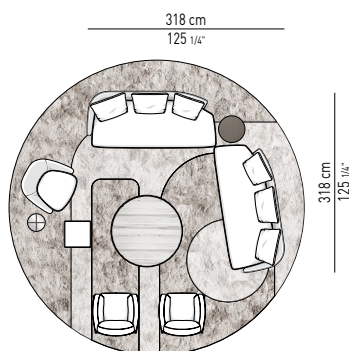

B

- 1 divano Large open sx cm 220x98 H80
- 1 divano Large open dx cm 220x98 H80
- 2 poltrone Shelley cm 85x87 H70
- 1 poltrona Angie cm 88x94 H87
- 1 tavolino Richer Ø 45 H51
- 1 tavolino Bailly Ø 122 H25
- 1 pouf West cm 48x48 H38
- 1 tavolino Anish Ø 30 H45
- 1 tappeto Wisp Relief Ø 500

- 1 Large open sofa sx cm 220x98 H80
- 1 Large open sofa dx cm 220x98 H80
- 2 Sessel Shelley cm 85x87 H70
- 1 Sessel Angie cm 88x94 H87
- 1 Beistelltisch Richer Ø 45 H51
- 1 Beistelltisch Bailly Ø 122 H25
- 1 Hocker West cm 48x48 H38
- 1 Beistelltisch Anish Ø 30 H45
- 1 Teppich Wisp Relief Ø 500

- 1 Large open sofa sx cm 220x98 H80
- 1 Large open sofa dx cm 220x98 H80
- 2 Shelley armchairs cm 85x87 H70
- 1 Angie armchair cm 88x94 H87
- 1 Richer coffee table Ø 45 H51
- 1 Bailly coffee table Ø 122 H25
- 1 West ottoman cm 48x48 H38
- 1 Anish coffee table Ø 30 H45
- 1 Wisp Relief rug Ø 500

- 1 canapé Large open sx cm 220x98 H80
- 1 canapé Large open dx cm 220x98 H80
- 2 fauteuils Shelley cm 85x87 H70
- 1 fauteuil Angie cm 88x94 H87
- 1 petite table Richer Ø 45 H51
- 1 petite table Bailly Ø 122 H25
- 1 pouf West cm 48x48 H38
- 1 petite table Anish Ø 30 H45
- 1 tapis Wisp Relief Ø 500