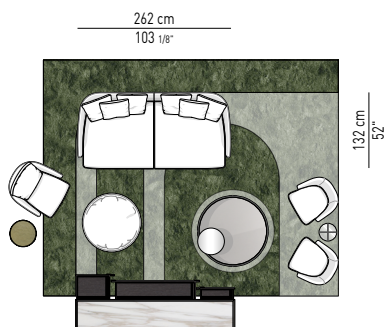

1. **G**
2. 1 chaise-longue Large sx cm 131x132 H80
   - 1 chaise-longue Large dx cm 131x132 H80
   - 1 poltrona Large cm 84x98 H80
   - 2 poltrone Lounge cm 72x78 H74
   - 1 pouf Ø 100 H38
   - 1 consolle Living TV Easel con 3 cassetti cm 270x53 H41
   - 1 tavolino Grant Ø 45 H38
   - 1 tavolino Jeff con alzata Ø 120 H320
   - 1 tavolino Anish Ø 30 H45
   - 1 tappeto Wisp Relief cm 500x400

- 1 Large chaise-longue sx cm 131x132 H80
- 1 Large chaise-longue dx cm 131x132 H80
- 1 Sessel Large cm 84x98 H80
- 2 Sessel Lounge cm 72x78 H74
- 1 Hocker Ø 100 H38
- 1 Fernsehere Living TV Easel mit 3 schulbladen cm 270x53 H41
- 1 Beistelltisch Grant Ø 45 H38
- 1 Beistelltisch Jeff mit etagère Ø 120 H320
- 1 Beistelltisch Anish Ø 30 H45
- 1 Teppich Wisp Relief cm 500x400

- 1 Large chaise-longue sx cm 131x132 H80
- 1 Large chaise-longue dx cm 131x132 H80
- 1 Large armchair cm 84x98 H80
- 2 Lounge armchairs cm 72x78 H74
- 1 ottoman Ø 100 H38
- 1 Easel Living TV console with 3 drawers cm 270x53 H41
- 1 Grant coffee table Ø 45 H38
- 1 Jeff coffee table with raised tray Ø 120 H320
- 1 Anish coffee table Ø 30 H45
- 1 Wisp Relief rug cm 500x400

- 1 chaise-longue Large sx cm 131x132 H80
- 1 chaise-longue Large dx cm 131x132 H80
- 1 fauteuil Large cm 84x98 H80
- 2 fauteuils Lounge cm 72x78 H74
- 1 pouf Ø 100 H38
- 1 console Living TV Easel avec 3 tiroirs cm 270x53 H41
- 1 petite table Grant Ø 45 H38
- 1 petite table Jeff avec présentoir assiette Ø 120 H320
- 1 petite table Anish Ø 30 H45
- 1 tapis Wisp Relief cm 500x400