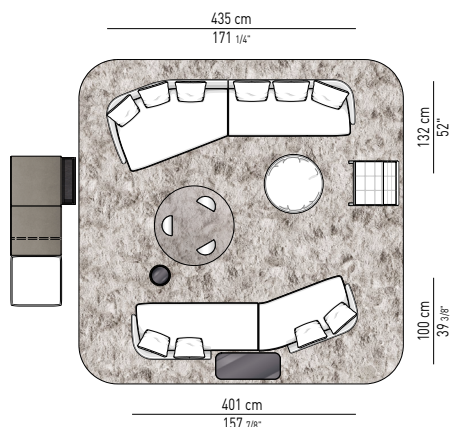

Minotti

1. **F**
2. 1 divano chaise-longue Large sx cm 219x132 H80
   - 1 elemento terminale Large dx cm 216x98 H80
   - 1 pouf Ø 100 H 38
   - 1 elemento semicurvo Large open sx cm 185x101 H80
   - 1 elemento Large open dx cm 216x98 H80
   - 1 side table Clive cm 110x45 H39
   - 1 pouf Daniels con magneti cm 86x86 H44
   - 1 tavolino contenitore open Amber cm 84x86 H36
   - 1 tavolino contenitore Amber con 1 cassetto cm 84x86 H36
   - 1 tavolino Bailly Ø 35 H45
   - 1 tavolino Wedge Ø 135 H29
   - 1 poltrona Delaunay Quilt cm 76x83 H76
   - 1 tappeto Wisp Roundy cm 550x550

- 1 Large sofa chaise-longue sx cm 219x132 H80
- 1 Large element with 1 armrest cm 216x98 H80
- 1 ottoman Ø 100 H38
- 1 Large open semi-round element cm 185x101 H80
- 1 Large open element cm 216x98 H80
- 1 side table Clive cm 110x45 H39
- 1 Daniels ottoman with magnets cm 86x86 H44
- 1 Amber open storage coffee table cm 84x86 H36
- 1 Amber storage coffee table with 1 drawer cm 84x86 H36
- 1 Bailly coffee table Ø 35 H45
- 1 Wedge coffee table Ø 135 H29
- 1 Delaunay Quilt armchair cm 76x83 H76
- 1 Wisp Roundy rug cm 550x550

- 1 Large sofa chaise-longue sx cm 219x132 H80
- 1 Large endelement dx mit 1 armlehne cm 216x98 H80
- 1 Hocker Ø 100 H38
- 1 Large halbrundes open element sx cm 185x101 H80
- 1 Large open element dx cm 216x98 H80
- 1 Side table Clive cm 110x45 H39
- 1 Hocker Daniels mit magneten cm 86x86 H44
- 1 Beistelltisch mit offenem fach Amber cm 84x86 H36
- 1 Beistelltisch Amber mit 1 schulblade cm 84x86 H36
- 1 Beistelltisch Bailly Ø 35 H45
- 1 Beistelltisch Wedge Ø 135 H29
- 1 Sessel Delaunay Quilt cm 76x83 H76
- 1 Teppich Wisp Roundy cm 550x550