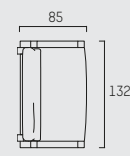

LARS
Fauteuil
PBC 11.40.01.---

LARS
Fauteuil
PBC 11.40.01.--

LARS
Fauteuil
PBC 11.40.01.--

LARS
Loveseat
PBC 11.40.02.--

LARS
Loveseat
PBC 11.40.02.--

LARS
Loveseat
PBC 11.40.02.--

LARS
Couch
PBC 11.40.03.--

LARS
Recamiere Arm links
PBC 11.41.02.--

LARS
Daybed arm right
PBC 11.41.03.--

LARS
Daybed arm rechts
PBC 11.41.03.--

LARS
Recamiere Arm rechts
PBC 11.41.03.--

LARS
Coffee table 82x74 cm
PBC 11.42.01.--

LARS
Salontafel 82x74 cm
PBC 11.42.01.--