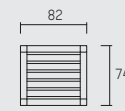

LARS
Bank
PBC 11.40.03.--

LARS
Bank
PBC 11.40.03.--

LARS
Daybed center
PBC 11.41.01.--

LARS
Daybed midden
PBC 11.41.01.--

LARS
Recamiere midden
PBC 11.41.01.--

LARS
Daybed arm left
PBC 11.41.02.--

LARS
Daybed arm links
PBC 11.41.02.--

LARS
Recamiere Arm links
PBC 11.41.02.--

LARS
Daybed arm right
PBC 11.41.03.--

LARS
Daybed arm rechts
PBC 11.41.03.--

LARS
Recamiere Arm rechts
PBC 11.41.03.--

LARS
Coffee table 82x74 cm
PBC 11.42.01.--

LARS
Salontafel 82x74 cm
PBC 11.42.01.--

LARS
Couchtisch 82x74 cm
PBC 11.42.01.--

LARS
Coffee table 132x140 cm
PBC 11.42.02.--

KYD
Salontafel 132x140 cm
PBC 11.42.02.--

LARS
Couchtisch 132x140 cm
PBC 11.42.02.--

LARS
Coffee table 182x173 cm
PBC 11.42.03.--

LARS
Salontafel 182x173 cm
PBC 11.42.03.--

LARS
Couchtisch 182x173 cm
PBC 11.42.03.--

LARS
Cushion 50x50 cm
PBC 11.43.01.--

LARS
Cushion 50x50 cm
PBC 11.43.01.--

LARS
Cushion 50x50 cm
PBC 11.43.01.--

LARS
Cushion 60x40 cm
PBC 11.43.02.--