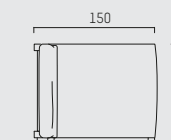

LARS
Fauteuil
PBC 11.40.01.---

LARS
Fauteuil
PBC 11.40.01.--

LARS
Fauteuil
PBC 11.40.01.--

LARS
Loveseat
PBC 11.40.02.--

LARS
Loveseat
PBC 11.40.02.--

LARS
Loveseat
PBC 11.40.02.--

LARS
Couch
PBC 11.40.03.--

LARS
Bank
PBC 11.40.03.--

LARS
Bank
PBC 11.40.03.--

LARS
Daybed center
PBC 11.41.01.--

LARS
Daybed midden
PBC 11.41.01.--

LARS
Recamiere midden
PBC 11.41.01.--

LARS
Daybed arm left
PBC 11.41.02.--

LARS
Daybed arm links
PBC 11.41.02.--

LARS
Recamiere Arm links
PBC 11.41.02.--

LARS
Daybed arm right
PBC 11.41.03.--

LARS
Daybed arm rechts
PBC 11.41.03.--

LARS
Recamiere Arm rechts
PBC 11.41.03.--

LARS
Coffee table 82x74 cm
PBC 11.42.01.--

LARS
Salontafel 82x74 cm
PBC 11.42.01.--

LARS
Couchtisch 82x74 cm
PBC 11.42.01.--

LARS
Coffee table 132x140 cm
PBC 11.42.02.--

KYD
Salontafel 132x140 cm
PBC 11.42.02.--

LARS
Couchtisch 132x140 cm
PBC 11.42.02.--

LARS
Coffee table 182x173 cm
PBC 11.42.03.--