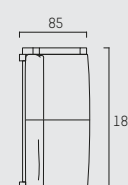

LARS
Fauteuil
PBC 11.40.01.---

LARS
Fauteuil
PBC 11.40.01.--

LARS
Fauteuil
PBC 11.40.01.--

LARS
Loveseat
PBC 11.40.02.--

LARS
Loveseat
PBC 11.40.02.--

LARS
Loveseat
PBC 11.40.02.--

LARS
Couch
PBC 11.40.03.--

LARS
Bank
PBC 11.40.03.--

LARS
Bank
PBC 11.40.03.--

LARS
Daybed center
PBC 11.41.01.--

LARS
Daybed midden
PBC 11.41.01.--

LARS
Recamiere midden
PBC 11.41.01.--

LARS
Daybed arm left
PBC 11.41.02.--

LARS
Daybed arm links
PBC 11.41.02.--

LARS
Recamiere Arm links
PBC 11.41.02.--

LARS
Daybed arm right
PBC 11.41.03.--

LARS
Daybed arm rechts
PBC 11.41.03.--

LARS
Recamiere Arm rechts
PBC 11.41.03.--

LARS
Coffee table 82x74 cm
PBC 11.42.01.--

LARS
Salontafel 82x74 cm
PBC 11.42.01.--