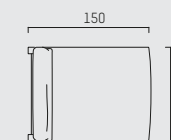

LARS
Fauteuil
PBC 11.40.01.---

LARS
Fauteuil
PBC 11.40.01.--

LARS
Fauteuil
PBC 11.40.01.--

LARS
Loveseat
PBC 11.40.02.--

LARS
Loveseat
PBC 11.40.02.--

LARS
Loveseat
PBC 11.40.02.--

LARS
Couch
PBC 11.40.03.--

LARS
Bank
PBC 11.40.03.--

LARS
Bank
PBC 11.40.03.--

LARS
Daybed center
PBC 11.41.01.--

LARS
Daybed midden
PBC 11.41.01.--

LARS
Recamiere midden
PBC 11.41.01.--

LARS
Daybed arm left
PBC 11.41.02.--

LARS
Daybed arm links
PBC 11.41.02.--

LARS
Recamiere Arm links
PBC 11.41.02.--

LARS
Daybed arm right
PBC 11.41.03.--

LARS
Daybed arm rechts
PBC 11.41.03.--

LARS
Recamiere Arm rechts
PBC 11.41.03.--

LARS
Coffee table 82x74 cm
PBC 11.42.01.--

LARS
Salontafel 82x74 cm
PBC 11.42.01.--