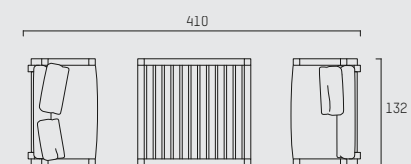

LARS
Kussen 60x40 cm
PBC 11.43.02.--

LARS
Kissen 60x40 cm
PBC 11.43.02.--

LARS
Cushion 60x60 cm
PBC 11.43.03.--

LARS
Kussen 60x60 cm
PBC 11.43.03.--

LARS
Kissen 60x60 cm
PBC 11.43.03.--

PIETBOON.

LARS LOUNGE SET

SPECIFICATION

SPECIFICATIE

SPEZIFIKATION

ENGLISH

Colors	Natural untreated Iroko, waxed black or waxed taupe.	
Material	Iroko frame with stainless steel fittings. Seat cushions made of high resilience foam and a top layer of synthetic fibres. Extra back cushion filled with fire retardant synthetic fibres.	
Weight / CBM	Fauteuil	44 kg / 0,57 m ³
	Loveseat	53 kg / 0,78 m ³
	Couch	71 kg / 1,25 m ³
	Daybed center	64 kg / 1,40 m ³
	Daybed arm l/r	73 kg / 1,49 m ³
	Coffee table 82x74	21 kg / 0,23 m ³
	Coffee table 132x140	49 kg / 0,66 m ³
	Coffee table 182x173	80 kg / 1,10 m ³

NEDERLANDS

Kleuren	Natuurlijk onbehandeld iroko, gewaxt zwart of gewaxt taupe.	
Materiaal	Frame van Iroko met RVS verbindingen. Zitkussen van vormvast koudschuim met hierop een laag synthetische vezels. Extra rugkussen gevuld met brandvertragende synthetische vezels.	
Gewicht / CBM	Fauteuil	44 kg / 0,57 m ³
	Loveseat	53 kg / 0,78 m ³
	Bank	71 kg / 1,25 m ³
	Daybed midden	64 kg / 1,40 m ³
	Daybed arm l/r	73 kg / 1,49 m ³
	Salontafel 82x74	21 kg / 0,23 m ³
	Salontafel 132x140	49 kg / 0,66 m ³
	Salontafel 182x173	80 kg / 1,10 m ³