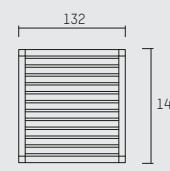

LARS
Bank
PBC 11.40.03.--

LARS
Bank
PBC 11.40.03.--

LARS
Daybed center
PBC 11.41.01.--

LARS
Daybed midden
PBC 11.41.01.--

LARS
Recamiere midden
PBC 11.41.01.--

LARS
Daybed arm left
PBC 11.41.02.--

LARS
Daybed arm links
PBC 11.41.02.--

LARS
Recamiere Arm links
PBC 11.41.02.--

LARS
Daybed arm right
PBC 11.41.03.--

LARS
Daybed arm rechts
PBC 11.41.03.--

LARS
Recamiere Arm rechts
PBC 11.41.03.--

LARS
Coffee table 82x74 cm
PBC 11.42.01.--

LARS
Salontafel 82x74 cm
PBC 11.42.01.--

LARS
Couchtisch 82x74 cm
PBC 11.42.01.--

LARS
Coffee table 132x140 cm
PBC 11.42.02.--

KYD
Salontafel 132x140 cm
PBC 11.42.02.--

LARS
Couchtisch 132x140 cm
PBC 11.42.02.--

LARS
Coffee table 182x173 cm
PBC 11.42.03.--

LARS
Salontafel 182x173 cm
PBC 11.42.03.--

LARS
Couchtisch 182x173 cm
PBC 11.42.03.--

LARS
Cushion 50x50 cm
PBC 11.43.01.--

LARS
Cushion 50x50 cm
PBC 11.43.01.--

LARS
Cushion 50x50 cm
PBC 11.43.01.--

LARS
Cushion 60x40 cm
PBC 11.43.02.--