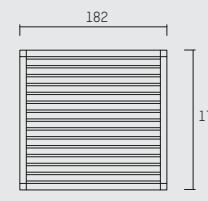

LARS
Recamiere Arm links
PBC 11.41.02.--

LARS
Daybed arm right
PBC 11.41.03.--

LARS
Daybed arm rechts
PBC 11.41.03.--

LARS
Recamiere Arm rechts
PBC 11.41.03.--

LARS
Coffee table 82x74 cm
PBC 11.42.01.--

LARS
Salontafel 82x74 cm
PBC 11.42.01.--

LARS
Couchtisch 82x74 cm
PBC 11.42.01.--

LARS
Coffee table 132x140 cm
PBC 11.42.02.--

KYD
Salontafel 132x140 cm
PBC 11.42.02.--

LARS
Couchtisch 132x140 cm
PBC 11.42.02.--

LARS
Coffee table 182x173 cm
PBC 11.42.03.--

LARS
Salontafel 182x173 cm
PBC 11.42.03.--

LARS
Couchtisch 182x173 cm
PBC 11.42.03.--

LARS
Cushion 50x50 cm
PBC 11.43.01.--

LARS
Cushion 50x50 cm
PBC 11.43.01.--

LARS
Cushion 50x50 cm
PBC 11.43.01.--

LARS
Cushion 60x40 cm
PBC 11.43.02.--