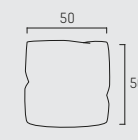

LARS
Recamiere Arm links
PBC 11.41.02.--

LARS
Daybed arm right
PBC 11.41.03.--

LARS
Daybed arm rechts
PBC 11.41.03.--

LARS
Recamiere Arm rechts
PBC 11.41.03.--

LARS
Coffee table 82x74 cm
PBC 11.42.01.--

LARS
Salontafel 82x74 cm
PBC 11.42.01.--

LARS
Couchtisch 82x74 cm
PBC 11.42.01.--

LARS
Coffee table 132x140 cm
PBC 11.42.02.--

KYD
Salontafel 132x140 cm
PBC 11.42.02.--

LARS
Couchtisch 132x140 cm
PBC 11.42.02.--

LARS
Coffee table 182x173 cm
PBC 11.42.03.--

LARS
Salontafel 182x173 cm
PBC 11.42.03.--

LARS
Couchtisch 182x173 cm
PBC 11.42.03.--

LARS
Cushion 50x50 cm
PBC 11.43.01.--

LARS
Cushion 50x50 cm
PBC 11.43.01.--

LARS
Cushion 50x50 cm
PBC 11.43.01.--

LARS
Cushion 60x40 cm
PBC 11.43.02.--