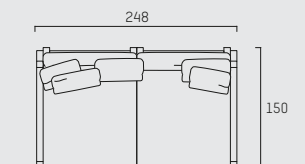

LARS
Salontafel 182x173 cm
PBC 11.42.03.--

LARS
Couchtisch 182x173 cm
PBC 11.42.03.--

LARS
Cushion 50x50 cm
PBC 11.43.01.--

LARS
Cushion 50x50 cm
PBC 11.43.01.--

LARS
Cushion 50x50 cm
PBC 11.43.01.--

LARS
Cushion 60x40 cm
PBC 11.43.02.--

LARS
Kussen 60x40 cm
PBC 11.43.02.--

LARS
Kissen 60x40 cm
PBC 11.43.02.--

LARS
Cushion 60x60 cm
PBC 11.43.03.--

LARS
Kussen 60x60 cm
PBC 11.43.03.--

LARS
Kissen 60x60 cm
PBC 11.43.03.--

PIETBOON.

LARS LOUNGE SET

SPECIFICATION

SPECIFICATIE

SPEZIFIKATION

ENGLISH

Colors	Natural untreated Iroko, waxed black or waxed taupe.	
Material	Iroko frame with stainless steel fittings. Seat cushions made of high resilience foam and a top layer of synthetic fibres. Extra back cushion filled with fire retardant synthetic fibres.	
Weight / CBM	Fauteuil	44 kg / 0,57 m ³
	Loveseat	53 kg / 0,78 m ³
	Couch	71 kg / 1,25 m ³
	Daybed center	64 kg / 1,40 m ³
	Daybed arm l/r	73 kg / 1,49 m ³
	Coffee table 82x74	21 kg / 0,23 m ³
	Coffee table 132x140	49 kg / 0,66 m ³
	Coffee table 182x173	80 kg / 1,10 m ³