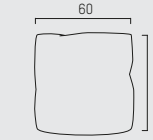

LARS
Couchtisch 82x74 cm
PBC 11.42.01.--

LARS
Coffee table 132x140 cm
PBC 11.42.02.--

KYD
Salontafel 132x140 cm
PBC 11.42.02.--

LARS
Couchtisch 132x140 cm
PBC 11.42.02.--

LARS
Coffee table 182x173 cm
PBC 11.42.03.--

LARS
Salontafel 182x173 cm
PBC 11.42.03.--

LARS
Couchtisch 182x173 cm
PBC 11.42.03.--

LARS
Cushion 50x50 cm
PBC 11.43.01.--

LARS
Cushion 50x50 cm
PBC 11.43.01.--

LARS
Cushion 50x50 cm
PBC 11.43.01.--

LARS
Cushion 60x40 cm
PBC 11.43.02.--

LARS
Kussen 60x40 cm
PBC 11.43.02.--

LARS
Kissen 60x40 cm
PBC 11.43.02.--

LARS
Cushion 60x60 cm
PBC 11.43.03.--

LARS
Kussen 60x60 cm
PBC 11.43.03.--

LARS
Kissen 60x60 cm
PBC 11.43.03.--

PIETBOON.

LARS LOUNGE SET

SPECIFICATION

SPECIFICATIE

SPEZIFIKATION

ENGLISH

Colors	Natural untreated Iroko, waxed black or waxed taupe.	
Material	Iroko frame with stainless steel fittings. Seat cushions made of high resilience foam and a top layer of synthetic fibres. Extra back cushion filled with fire retardant synthetic fibres.	
Weight / CBM	Fauteuil	44 kg / 0,57 m ³
	Loveseat	53 kg / 0,78 m ³
	Couch	71 kg / 1,25 m ³
	Daybed center	64 kg / 1,40 m ³
	Daybed arm l/r	73 kg / 1,49 m ³
	Coffee table 82x74	21 kg / 0,23 m ³
	Coffee table 132x140	49 kg / 0,66 m ³
	Coffee table 182x173	80 kg / 1,10 m ³