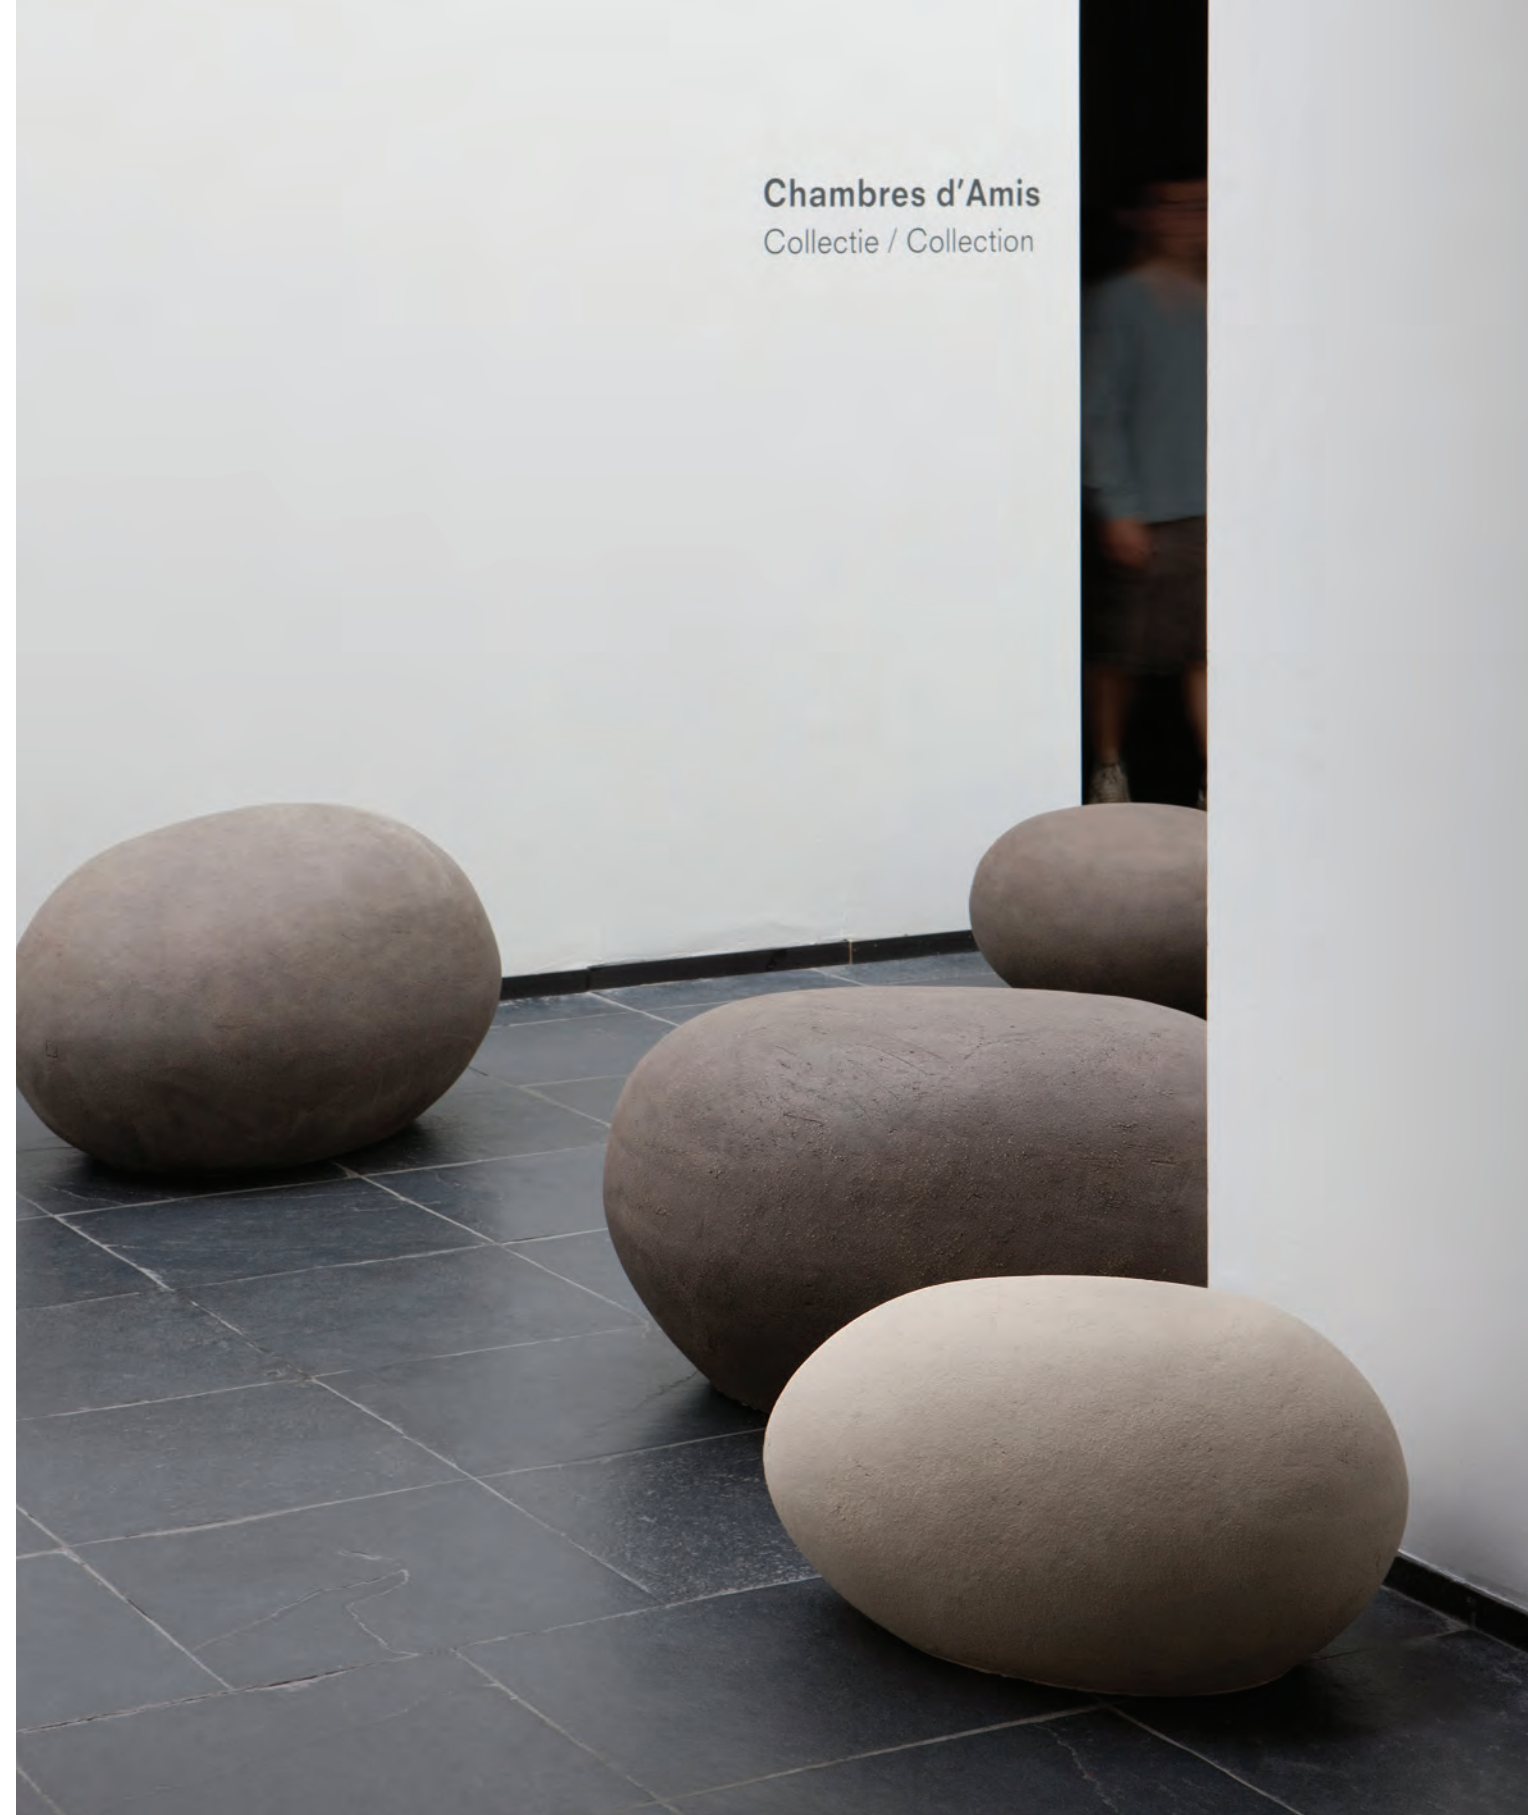

Chambres d'Amis
Collectie / Collection