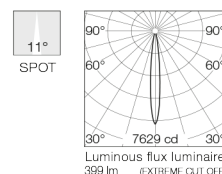

E(x)	D(m)
h(m)	11°
1	7629 0.19
2	1907 0.38
3	848 0.57
4	477 0.76
5	305 0.95

E	I	2700K
□	□	03.0763.40
■	□	03.0763.CE
■	■	03.0763.TK
■	■	03.0763.14
E	I	
□	□	03.0721.40
■	□	03.0721.CE
■	■	03.0721.TK
■	■	03.0721.14