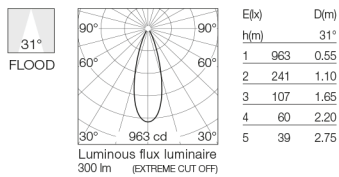

1. **2700K**
   ☐ 03.0717.40
   ☐ 03.0717.14
   ☐ 03.0717.40.NT
   ☐ 03.0717.14.NT