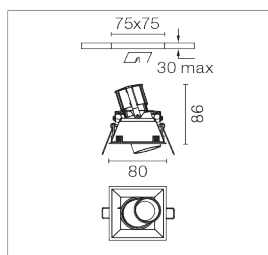

3000K

03.0708.40
03.0708.14

03.0708.40.NT
03.0708.14.NT

JOHNNY 80

Johnny 80 Trim 1L Square

Light Source: Power LED 6,2W - 560 lm - 2700K/CRI 90 / 6,2W - 600 lm - 3000K/CRI 90

Apparecchio di illuminazione da incasso a LED. Fonte di alimentazione esclusa.