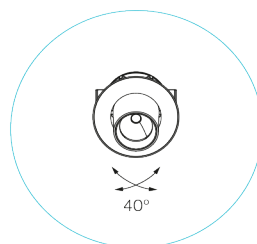

JOHNNY

DESIGNED BY FLOS ARCHITECTURAL

JOHNNY 80
TRIM / NO TRIM
1L ROUND
1L/2L SQUARE

LIGHT SOURCE
POWER LED
6,2W
560 lm
2700K/CRI 90
600 lm
3000K/CRI 90

JOHNNY 80
SEMI-RECESSED
1L/2L SQUARE

LIGHT SOURCE
POWER LED
6,2W
560 lm
2700K/CRI 90
600 lm
3000K/CRI 90

JOHNNY 120
TRIM / NO TRIM
1L ROUND
1L/2L SQUARE

LIGHT SOURCE
LED ARRAY
LED ARRAY HIGH PERFORMANCE
18W
1555 lm
2700K/CRI 90
1600 lm
3000K/CRI 90

JOHNNY 120
SEMI-RECESSED
1L/2L SQUARE

Johnny 80
Trim / No Trim

NEW

□ 40 Bianco
40 White

■ 14 Nero
14 Black

Johnny 120
Trim

□ Bianco
White

■ Nero
Black

Johnny 120
No Trim

■ Nero
Black

NEW

□ Bianco
White

■ Nero
Black

Interno / Inside

Esterno / Outside

□ 40 Bianco
40 White

■ CE Cemento
CE Concrete

■ TK Teck
TK Teak

■ 14 Nero
14 Black

Johnny 80 Semi-Recessed

Johnny 120 Semi-Recessed

Può essere ruotato in qualsiasi senso.
Can be rotated in any direction.

Johnny 80

Johnny 120