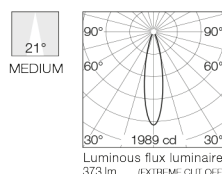

E(x)	D(m)
h(m)	21°
1	1989 0.37
2	497 0.74
3	221 1.12
4	124 1.49
5	80 1.86

E	I	2700K
□	□	03.0765.40
■	□	03.0765.CE
■	■	03.0765.TK
■	■	03.0765.14
E	I	
□	□	03.0723.40
■	□	03.0723.CE
■	■	03.0723.TK
■	■	03.0723.14