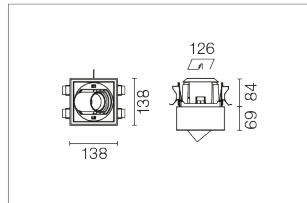

Johnny 120 Semi-Recessed 1L Square – Housing