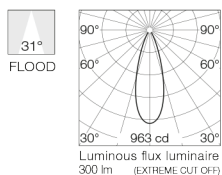

E(x)	D(m)
h(m)	31°
1	963 0.55
2	241 1.10
3	107 1.65
4	60 2.20
5	39 2.75

E	I	3000K
□	□	03.0764.40
■	□	03.0764.CE
■	■	03.0764.TK
■	■	03.0764.14
E	I	
□	□	03.0722.40
■	□	03.0722.CE
■	■	03.0722.TK
■	■	03.0722.14