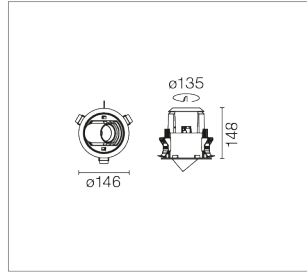

3000K

03.0744.40
03.0744.14

JOHNNY 120

Johnny 120 Round 1L – Recessed Universal Frame

Codice unico per montaggio a incasso Trim o No Trim.
 08.0555.00=cornice bianca compresa per completare la finitura Trim.
 08.0505.00=cornici bianche e nere comprese come optional per completare la finitura Trim.