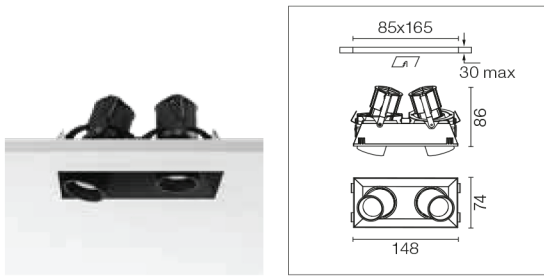

Johnny 80 No Trim 2L Square