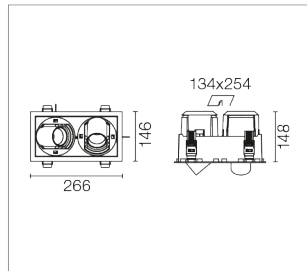

Johnny 120 Square 2L – Recessed Universal Frame