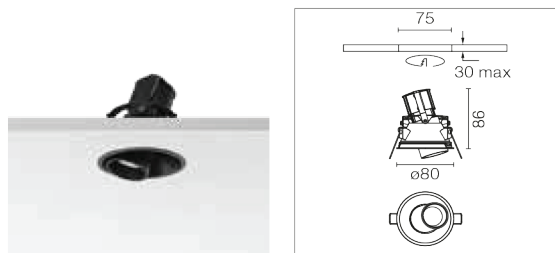

Johnny 120
Trim

Johnny 120
No Trim

Johnny 120
Semi-Recessed

JOHNNY 80

Johnny Ø80 Trim 1L Round

Light Source: Power LED 6,2W - 560 lm - 2700K/CRI 90 / 6,2W - 600 lm - 3000K/CRI 90

Apparecchio di illuminazione da incasso a LED. Fonte di alimentazione esclusa.