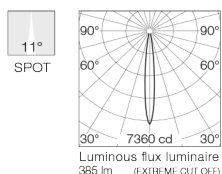

E	I	2700K
□	□	03.0761.40
■	□	03.0761.CE
■	■	03.0761.TK
■	■	03.0761.14
E	I	
□	□	03.0719.40
■	□	03.0719.CE
■	■	03.0719.TK
■	■	03.0719.14

E(x)	D(m)
h(m)	11°
1	7360 0.19
2	1840 0.38
3	818 0.57
4	480 0.76
5	294 0.95