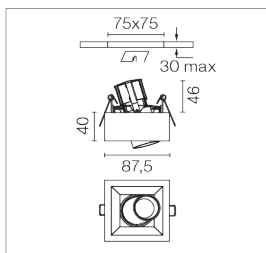

JOHNNY 80

Johnny 80 Semi-Recessed 1L Square

Light Source: Power LED 6,2W - 560 lm - 2700K/CRI 90 / 6,2W - 600 lm - 3000K/CRI 90

Apparecchio di illuminazione da semi-incasso a LED. Fonte di alimentazione esclusa.

Semi-recessed luminaire with LED light source. Power supply not included.

Accessori inclusi (honeycomb e filtro a croce antiabbagliamento).

Accessories included (honeycomb and screening crosspiece).

E= Finitura Esterna
I= Finitura Interna

E= External Finish
I= Internal Finish

* References: 0719 / 0721 / 0723 / 0718 / 0720 / 0722