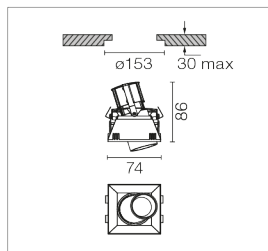

Johnny 80 No Trim 1L Square