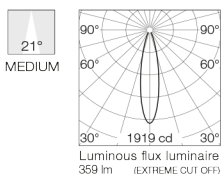

E(x)	D(m)
h(m)	21°
1	1919 0.37
2	480 0.74
3	213 1.12
4	120 1.49
5	77 1.86

E	I	3000K
□	□	03.0762.40
■	□	03.0762.CE
■	■	03.0762.TK
■	■	03.0762.14
E	I	
□	□	03.0720.40
■	□	03.0720.CE
■	■	03.0720.TK
■	■	03.0720.14