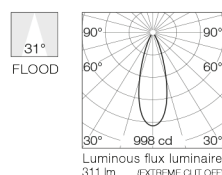

E(x)	D(m)
h(m)	31°
1	998 0.55
2	249 1.10
3	111 1.65
4	62 2.20
5	40 2.75