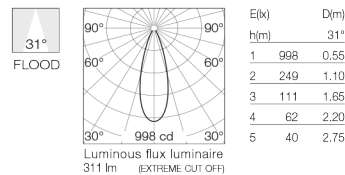

3000K

- ☐ 03.0706.40
- 03.0706.14
- ☐ 03.0706.40.NT
- 03.0706.14.NT

2700K

- ☐ 03.0711.40
- 03.0711.14
- ☐ 03.0711.40.NT
- 03.0711.14.NT

3000K

- ☐ 03.0710.40
- 03.0710.14
- ☐ 03.0710.40.NT
- 03.0710.14.NT

JOHNNY 80