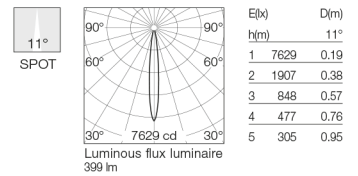

1. **3000K**
   ☐ 03.0712.40
   ☐ 03.0712.14
   ☐ 03.0712.40.NT
   ☐ 03.0712.14.NT