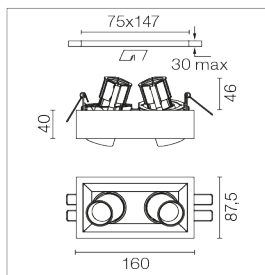

JOHNNY 80

Johnny 80 Semi-Recessed 2L Square

Light Source: Power LED 2x6,2W - 2x560 lm - 2700K/CRI 90 / 2x6,2W - 2x600 lm - 3000K/CRI 90

Apparecchio di illuminazione da semi-incasso a LED. Fonte di alimentazione esclusa.

Semi-recessed luminaire with LED light source. Power supply not included.

Accessori inclusi (honeycomb e filtro a croce antiabbagliamento).

Accessories included (honeycomb and screening crosspiece).

E= Finitura Esterna
I= Finitura Interna

E= External Finish
I= Internal Finish

* References: 0731 / 0733 / 0735 / 0730 / 0732 / 0734