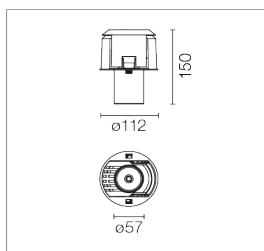

JOHNNY 120

Johnny 120 Light Source

Light Source: LED Array / LED Array High Performance

Without accessories: DC 500 mA - 18W - 1770 lm - 2700K/CRI 90 / 18W - 1870 lm - 3000K/CRI 90

With accessories: DC 450 mA - 16W - 1612 lm - 2700K/CRI 90 / 16W - 1704 lm - 3000K/CRI 90