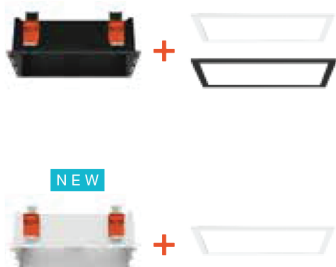

Johnny 120 Square 2L – Recessed Universal Frame