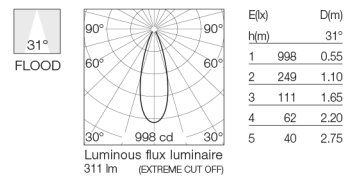

1. **3000K**
   ☐ 03.0716.40
   ☐ 03.0716.14
   ☐ 03.0716.40.NT
   ☐ 03.0716.14.NT