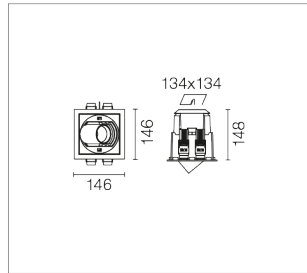

Johnny 120 Square 1L – Recessed Universal Frame