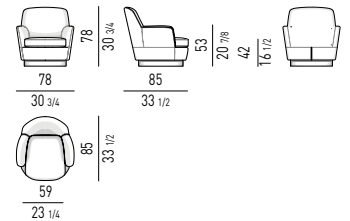

VERSIONE FISSA - FIXED VERSION