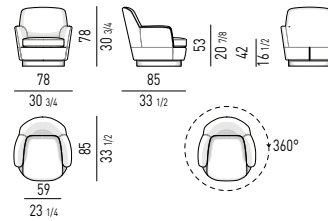

FINITURA BASE  
BASE FINISH

METALLO | METAL

BRONZO CHIARO  
LIGHT BRONZE

**POLTRONA "LOW" | "LOW" ARMCHAIR**  
VERSIONE GIREVOLE - SWIVEL VERSION

**VERSIONE FISSA - FIXED VERSION**

**POLTRONA "HIGH" | "HIGH" ARMCHAIR**  
VERSIONE GIREVOLE - SWIVEL VERSION