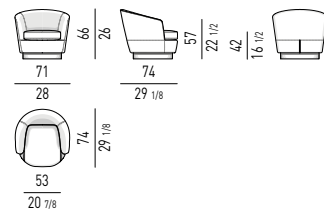

FINITURA BASE  
BASE FINISH

METALLO | METAL

BRONZO CHIARO  
LIGHT BRONZE

**POLTRONA "LOW" | "LOW" ARMCHAIR**  
VERSIONE GIREVOLE - SWIVEL VERSION

**VERSIONE FISSA - FIXED VERSION**

**POLTRONA "HIGH" | "HIGH" ARMCHAIR**  
VERSIONE GIREVOLE - SWIVEL VERSION