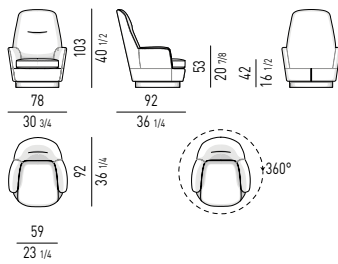

BERGÈRE
VERSIONE GIREVOLE - SWIVEL VERSION