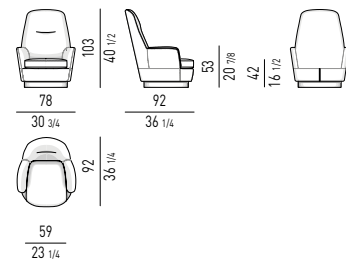

VERSIONE FISSA - FIXED VERSION