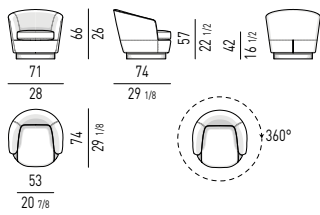

FINITURA BASE  
BASE FINISH

METALLO | METAL

BRONZO CHIARO  
LIGHT BRONZE

**POLTRONA "LOW" | "LOW" ARMCHAIR**  
VERSIONE GIREVOLE - SWIVEL VERSION

**VERSIONE FISSA - FIXED VERSION**

**POLTRONA "HIGH" | "HIGH" ARMCHAIR**  
VERSIONE GIREVOLE - SWIVEL VERSION