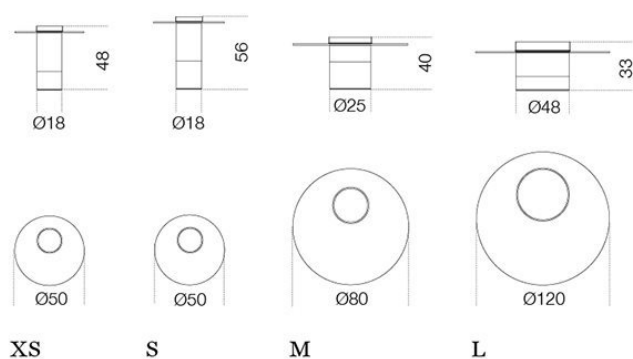

*Dimensioni / Sizes*

*Cm:*

*Ø 50 x 48h XS*

*Ø 50 x 56h S*

*Ø 80 x 40h M*

*Ø 120 x 33h L*

*Inches:*

*Ø 19¾" x 19"h XS*

*Ø 19¾" x 22¼"h S*

*Ø 31½" x 15¾"h M*

*Ø 47¼" x 13"h L*