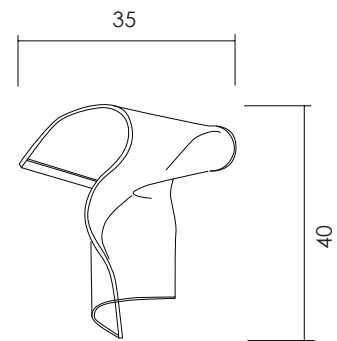

GWEILO SONG
by PARTISANS, 2016

Table lamp. Hand-moulded, transparent acrylic structure. LED strip embedded in the gold anodised, extruded aluminium profile. Dimmer placed on the electrical cord.

Lámpara de mesa. Estructura acrílica transparente, moldeada a mano. Tira de LED encastrada en el perfil de aluminio extrusionado, anodizado oro. Dimer situado en el cable eléctrico.

Dimmer included

Dimer incluido

Supply: Electrical cord with plug

Alimentación: Cable eléctrico con clavija

Cable length

Longitud del cable: 200 cm

Light Source

Fuente de luz: LED STRIP 2,5W - 2700°K - 175Lm

 1,5 Kg
 3 Kg

CE  IP-20

GWEILO SONG

211000600019 **transparent acrylic/** acrílico transparente