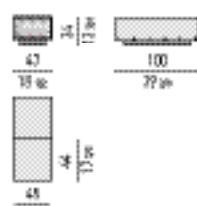

N° 2 VANI A GIORNO
N° 2 OPEN COMPARTMENTS