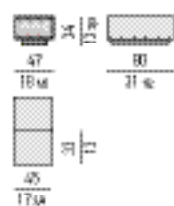

Minotti

GRAY

DESIGN RODOLFO DORDONI

Struttura: esterna in metallo satinato, spessore mm 3, verniciata nel colore Bronzo chiaro accoppiata ad una struttura interna in MDF, spessore mm 6, impiallacciata Sucupira tinto Visone. Pannello divisorio centrale in MDF impiallacciato Sucupira tinto Visone.
Base: in MDF altezza mm 65, verniciata Nero opaco, regolabile.
N.B.: in dotazione distanziale cm 3H, da utilizzare quando il tavolino è abbinato ai divani Freeman e Freeman Lounge con piedino cm 10,5H.

Structure: external structure in 3 mm. satin-finish metal, with light Bronze painted finish and bonded to an internal 6 mm. MDF structure, with Sucupira veneer with stained Mink finish. Central separating panel in MDF with Sucupira veneer with stained Mink finish.
Base: in MDF, 65 mm high, painted matt black, adjustable.
N.B.: the table is delivered with a cm 3 H spacer, to be used when the product is combined with Freeman and Freeman Lounge sofas with feet height 10,5 cm.

Gestell: Außenstruktur aus satiniertem Metall, Dicke 3 mm, hell bronzefarbig lackiert, kombiniert mit einer internen Struktur aus MDF, Dicke 6 mm, mit nerzfarbig getöntem Sucupira Furnier. Zentrale Trennplatte aus MDF mit nerzfarbig getöntem Sucupira Furnier.
Fuß: Aus MDF, Höhe 65 mm, mattschwarz lackiert und verstellbar.
N.B.: inbegriffen ist ein cm 3 hoch Abstandhalter, der bei Benutzung mit Freeman und Freeman Lounge Sofas in der Variante Fußhöhe cm 10,5 verwendet werden soll.

Structure : externe en métal satiné, épaisseur 3 mm, peinture couleur Bronze clair, doublée d'une structure interne en MDF, épaisseur 6 mm, plaquée Sucupira teinté Visone.
Cloison centrale en MDF plaqué Sucupira teinté Visone.
Base : en MDF, hauteur 65 mm, peinture Noir mat, réglable.
N.B. : la table est livrée avec un entretoise cm 3H, à utiliser quand combinée avec des canapé Freeman et Freeman Lounge en version pieds hauteur cm 10,5.