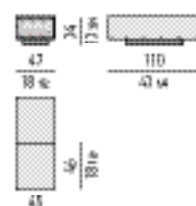

N° 2 VANI A GIORNO
N° 2 OPEN COMPARTMENTS