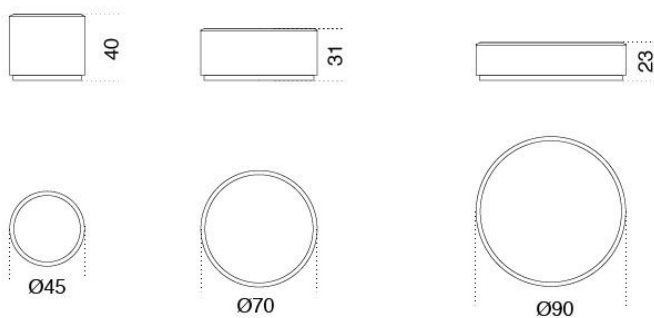

*Dimensioni / Sizes*  
Cm  
S Ø 45 x 40h  
M Ø 70 x 31h  
L Ø 90 x 23h

*Inch*  
S Ø 17¾" x 15¾"h  
M Ø 27¾" x 12¼"h  
L Ø 35½" x 9¼"h

*Legno / Wood*

*Autumn Weave*  
*Autumn Weave*

*Carbon Black*  
*Carbon Black*