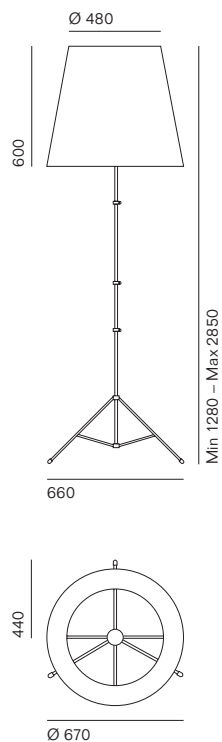

Creata dal designer e architetto Enrico Franzolini nel 1997, Gilda si distingue per il grande paralume in tessuto, sospeso su un treppiede regolabile, ispirato agli strumenti dei fotografi professionisti. L'utilizzo di diversi materiali per il paralume corrisponde a svariate emozioni tattili, visive e luminose: dalla carta pergamena sintetica, in colore bianco o avorio, alla juta bianca, nera o naturale. Oggi Pallucco completa la collezione Gilda con una versione "Total Black", con treppiede disponibile in finitura nero opaco e paralume in juta nera.

Created by designer and architect Enrico Franzolini in 1997, Gilda stands out for its large fabric lampshade, suspended on an adjustable tripod and inspired by professional photographer's tools. Using different materials for the lampshade corresponds to several tactile, visual and bright emotions: from white or ivory synthetic parchment to white, black or natural jute. Today Pallucco completes the Gilda collection with an all-black version made of a matt black finish tripod and black jute lampshade.

A

Gilda

B

Baby Gilda

Prodotto Product	Tipologia Type	Lampadine consigliate Suggested light bulbs	Dimmer	Attacco Socket	Volt
Gilda	Terra	• 1 Alogena / Halogen max 205 W	•	E 27	220 / 240
A	Floor	• 1 Led dimmerabile / Dimmable 21 W	•	E 27	220 / 240
		• 1 Alogena / Halogen max 200 W	•	E 26	110 / 120
Baby Gilda	Terra	• 1 Alogena / Halogen max 150 W	•	E 27	220 / 240
B	Floor	• 1 Led dimmerabile / Dimmable 21 W	•	E 27	220 / 240
		• 1 Alogena / Halogen max 150 W	•	E 26	110 / 120

Struttura Frame

1 Alluminio naturale / Natural aluminium (**Mod. A**) 2 Alluminio nero opaco / Matt black aluminium (**Mod. A**)
3 Metallo nichelato / Nickel – plated metal (**Mod. B**) 4 Cromo satinato opaco / Matt chrome satin (**Mod. C**)