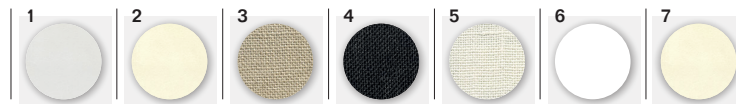

Diffusore Diffuser

1 Carta pergamena bianca / Parchment paper white 2 Carta pergamena avorio / Parchment paper ivory
3 Juta naturale / Natural jute organic 4 Juta tinta nera / Dyed black jute organic 5 Juta tinta bianca / Dyed white jute organic 6 Plissé pongé bianco / Plissé pongé white 7 Plissé pongé avorio / Plissé pongé ivory