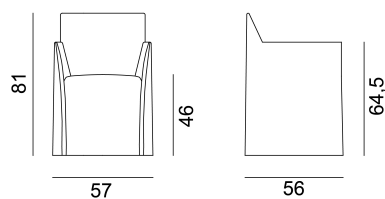

GERVASONI™

Ghost 25

collezione: **Ghost / Armchairs**

designer: **Paola Navone**

Armchair, multilayer and solid wood frame, upholstered with polyurethane foams, removable cover.

Copyright Gervasoni SpA - Tutti i diritti riservati
Viale del Lavoro, 88 - 33050 Pavia di Udine - Italia