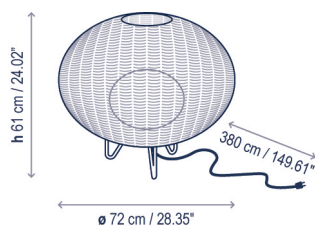

Garota P/01 Outdoor

Diseño / Design:

Alex Fernández Camps | Gonzalo Milà / 2015

Tipología: Pie

Typology: Floor lamp

Ambiente: Exterior

Environment: Outdoor

Descripción técnica / Technical description:

Peso Neto: 6,41 kg
Net Weight: 6,41 kg

1 Caja/Box | 72 x 88 x 88 cm | 0,5576 m³
Peso bruto / Gross Weight: 14,28 kg

Materiales: Aluminio, Acero Inoxidable, Polietileno, Fibra Sintética.

Materials: Aluminum, Stainless steel, Polyethylene, Synthetic fiber.