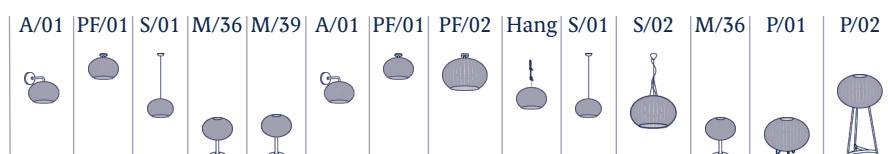

Descripción lámpara / Lamps description:

IP-66 2 x 22 W CFL E-27 2 x 9 W LED E-27 A60

Ref	Acabados / Finishing	Ean13
3350130088/P801	Acero Inoxidable - Pantalla Blanco Marfil* Stainless Steel - Ivory White Shade*	8435493709550
3350130088/P802	Acero Inoxidable - Pantalla Marrón* Stainless Steel - Brown Shade*	8435493709567

*Por favor, tenga en cuenta que los tonos de color de la pantalla pueden no ser los mismos en todos los casos. / Please note that the shades may have small variations in tone.

bover
barcelona lights

Avda. Catalunya 173
Polígono Ind. Sud
08440 Cardedeu
Barcelona, Spain

T. +34 938 713 152
F. +34 938 462 089
info@bover.es
www.bover.es

Familia / Family: Garota