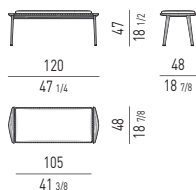

POLTRONCINA LOUNGE | LOUNGE LITTLE ARMCHAIR

POLTRONCINA DINING | DINING LITTLE ARMCHAIR

CUSCINO IMBOTTITO INCLUSO IN TUTTI GLI ELEMENTI

PADDED CUSHION INCLUDED IN ALL THE ELEMENTS

PANCHE DINING | DINING BENCHES

PANCHE | BENCHES

PANCA CM **95X80**
BENCH CM **95X80**

PANCA CON 2 CUSCINI CM **155X80**
BENCH WITH 2 CUSHIONS CM **155X80**

DIMENSIONE CUSCINO: CM 136X77
CUSHION DIMENSION: CM 136X77

PANCA CON 1 CUSCINO CM **155X80**
BENCH WITH 1 CUSHION CM **155X80**

DIMENSIONE CUSCINO: CM 68X77
CUSHION DIMENSION: CM 68X77

TAVOLINI | COFFEE TABLES

OPTIONAL RAIN COVER

Disponibile per ogni elemento
Available for each element