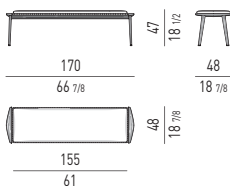

POLTRONCINA LOUNGE | LOUNGE LITTLE ARMCHAIR

POLTRONCINA DINING | DINING LITTLE ARMCHAIR

CUSCINO IMBOTTITO INCLUSO IN TUTTI GLI ELEMENTI

PADDED CUSHION INCLUDED IN ALL THE ELEMENTS

PANCHE DINING | DINING BENCHES

PANCHE | BENCHES

PANCA CM **95X80**
BENCH CM **95X80**

PANCA CON 2 CUSCINI CM **155X80**
BENCH WITH 2 CUSHIONS CM **155X80**

DIMENSIONE CUSCINO: CM 136X77
CUSHION DIMENSION: CM 136X77

PANCA CON 1 CUSCINO CM **155X80**
BENCH WITH 1 CUSHION CM **155X80**

DIMENSIONE CUSCINO: CM 68X77
CUSHION DIMENSION: CM 68X77

TAVOLINI | COFFEE TABLES

OPTIONAL RAIN COVER

Disponibile per ogni elemento
Available for each element