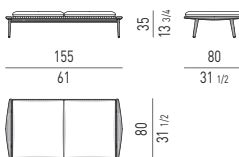

POLTRONCINA LOUNGE | LOUNGE LITTLE ARMCHAIR

POLTRONCINA DINING | DINING LITTLE ARMCHAIR

CUSCINO IMBOTTITO INCLUSO IN TUTTI GLI ELEMENTI

PADDED CUSHION INCLUDED IN ALL THE ELEMENTS

PANCHE DINING | DINING BENCHES

PANCHE | BENCHES

PANCA CM **95X80**
BENCH CM **95X80**

PANCA CON 2 CUSCINI CM **155X80**
BENCH WITH 2 CUSHIONS CM **155X80**

DIMENSIONE CUSCINO: CM 136X77
CUSHION DIMENSION: CM 136X77

PANCA CON 1 CUSCINO CM **155X80**
BENCH WITH 1 CUSHION CM **155X80**

DIMENSIONE CUSCINO: CM 68X77
CUSHION DIMENSION: CM 68X77

TAVOLINI | COFFEE TABLES

OPTIONAL RAIN COVER

Disponibile per ogni elemento
Available for each element