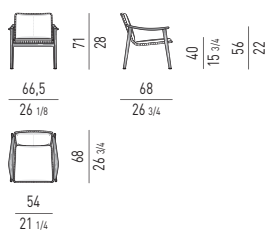

FIBRA SINTETICA SYNTHETIC FIBRE

STRUTTURA STRUCTURE

LEGNO WOOD

PIANO TOP

PIETRA STONE

Minotti

POLTRONA | ARMCHAIR

POGGIAPIEDI | FOOTSTOOL

POLTRONCINA LOUNGE | LOUNGE LITTLE ARMCHAIR

POLTRONCINA DINING | DINING LITTLE ARMCHAIR

CUSCINO IMBOTTITO INCLUSO IN TUTTI GLI ELEMENTI

PADDED CUSHION INCLUDED IN ALL THE ELEMENTS

PANCHE DINING | DINING BENCHES

PANCHE | BENCHES

PANCA CM **95X80**
BENCH CM **95X80**

PANCA CON 2 CUSCINI CM **155X80**
BENCH WITH 2 CUSHIONS CM **155X80**

DIMENSIONE CUSCINO: CM 136X77
CUSHION DIMENSION: CM 136X77

PANCA CON 1 CUSCINO CM **155X80**
BENCH WITH 1 CUSHION CM **155X80**