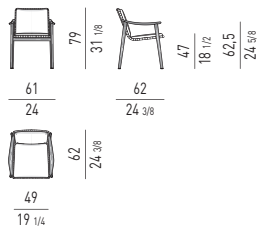

POLTRONCINA DINING | DINING LITTLE ARMCHAIR

CUSCINO IMBOTTITO INCLUSO IN TUTTI GLI ELEMENTI

PADDED CUSHION INCLUDED IN ALL THE ELEMENTS