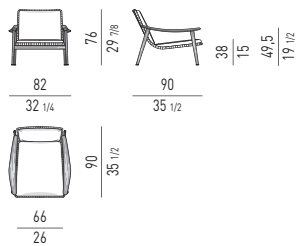

FIBRA SINTETICA SYNTHETIC FIBRE

STRUTTURA STRUCTURE

LEGNO WOOD

PIANO TOP

PIETRA STONE

Minotti

POLTRONA | ARMCHAIR

POGGIAPIEDI | FOOTSTOOL

POLTRONCINA LOUNGE | LOUNGE LITTLE ARMCHAIR

POLTRONCINA DINING | DINING LITTLE ARMCHAIR

CUSCINO IMBOTTITO INCLUSO IN TUTTI GLI ELEMENTI

PADDED CUSHION INCLUDED IN ALL THE ELEMENTS

PANCHE DINING | DINING BENCHES

PANCHE | BENCHES

PANCA CM **95X80**
BENCH CM **95X80**

PANCA CON 2 CUSCINI CM **155X80**
BENCH WITH 2 CUSHIONS CM **155X80**

DIMENSIONE CUSCINO: CM 136X77
CUSHION DIMENSION: CM 136X77

PANCA CON 1 CUSCINO CM **155X80**
BENCH WITH 1 CUSHION CM **155X80**