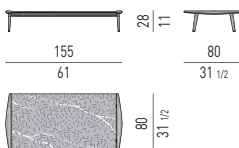

PANCHE | BENCHES

PANCA CM **95X80**
BENCH CM **95X80**

PANCA CON 2 CUSCINI CM **155X80**
BENCH WITH 2 CUSHIONS CM **155X80**

DIMENSIONE CUSCINO: CM 136X77
CUSHION DIMENSION: CM 136X77

PANCA CON 1 CUSCINO CM **155X80**
BENCH WITH 1 CUSHION CM **155X80**

DIMENSIONE CUSCINO: CM 68X77
CUSHION DIMENSION: CM 68X77

TAVOLINI | COFFEE TABLES

OPTIONAL RAIN COVER

Disponibile per ogni elemento
Available for each element