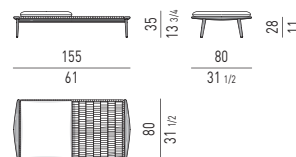

PANCHE | BENCHES

PANCA CM **95X80**
BENCH CM **95X80**

PANCA CON 2 CUSCINI CM **155X80**
BENCH WITH 2 CUSHIONS CM **155X80**

DIMENSIONE CUSCINO: CM 136X77
CUSHION DIMENSION: CM 136X77

PANCA CON 1 CUSCINO CM **155X80**
BENCH WITH 1 CUSHION CM **155X80**

DIMENSIONE CUSCINO: CM 68X77
CUSHION DIMENSION: CM 68X77

TAVOLINI | COFFEE TABLES

OPTIONAL RAIN COVER

Disponibile per ogni elemento
Available for each element