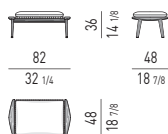

FIBRA SINTETICA SYNTHETIC FIBRE

STRUTTURA STRUCTURE

LEGNO WOOD

PIANO TOP

PIETRA STONE

Minotti

POLTRONA | ARMCHAIR

POGGIAPIEDI | FOOTSTOOL

POLTRONCINA LOUNGE | LOUNGE LITTLE ARMCHAIR

POLTRONCINA DINING | DINING LITTLE ARMCHAIR

CUSCINO IMBOTTITO INCLUSO IN TUTTI GLI ELEMENTI

PADDED CUSHION INCLUDED IN ALL THE ELEMENTS

PANCHE DINING | DINING BENCHES

PANCHE | BENCHES

PANCA CM **95X80**
BENCH CM **95X80**

PANCA CON 2 CUSCINI CM **155X80**
BENCH WITH 2 CUSHIONS CM **155X80**

DIMENSIONE CUSCINO: CM 136X77
CUSHION DIMENSION: CM 136X77

PANCA CON 1 CUSCINO CM **155X80**
BENCH WITH 1 CUSHION CM **155X80**