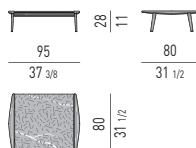

POLTRONCINA LOUNGE | LOUNGE LITTLE ARMCHAIR

POLTRONCINA DINING | DINING LITTLE ARMCHAIR

CUSCINO IMBOTTITO INCLUSO IN TUTTI GLI ELEMENTI

PADDED CUSHION INCLUDED IN ALL THE ELEMENTS

PANCHE DINING | DINING BENCHES

PANCHE | BENCHES

PANCA CM **95X80**
BENCH CM **95X80**

PANCA CON 2 CUSCINI CM **155X80**
BENCH WITH 2 CUSHIONS CM **155X80**

DIMENSIONE CUSCINO: CM 136X77
CUSHION DIMENSION: CM 136X77

PANCA CON 1 CUSCINO CM **155X80**
BENCH WITH 1 CUSHION CM **155X80**

DIMENSIONE CUSCINO: CM 68X77
CUSHION DIMENSION: CM 68X77

TAVOLINI | COFFEE TABLES

OPTIONAL RAIN COVER

Disponibile per ogni elemento
Available for each element