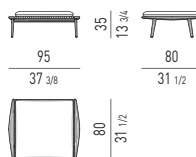

POLTRONCINA LOUNGE | LOUNGE LITTLE ARMCHAIR

POLTRONCINA DINING | DINING LITTLE ARMCHAIR

CUSCINO IMBOTTITO INCLUSO IN TUTTI GLI ELEMENTI

PADDED CUSHION INCLUDED IN ALL THE ELEMENTS

PANCHE DINING | DINING BENCHES

PANCHE | BENCHES

PANCA CM **95X80**
BENCH CM **95X80**

PANCA CON 2 CUSCINI CM **155X80**
BENCH WITH 2 CUSHIONS CM **155X80**

DIMENSIONE CUSCINO: CM 136X77
CUSHION DIMENSION: CM 136X77

PANCA CON 1 CUSCINO CM **155X80**
BENCH WITH 1 CUSHION CM **155X80**

DIMENSIONE CUSCINO: CM 68X77
CUSHION DIMENSION: CM 68X77

TAVOLINI | COFFEE TABLES

OPTIONAL RAIN COVER

Disponibile per ogni elemento
Available for each element