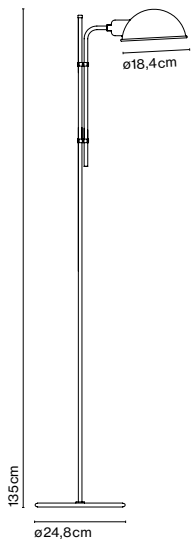

Funiculí

Lluís Porqueras

marset

Funiculí

Funiculí

- ⦿ E27 HSGSA/C/UB 57W
- ⦿ E27 LED Standard 8W
- ⦿ E27 FBA 15W

Black electrical cord

Base and stem in lacquered iron. Shade made of lacquered aluminium. Base wrapped with black rubber.

- Moss grey (Ral 7003)
- Off-white (Ral 9001)
- Black (Ral 9005)
- Red (Ral 3024)
- Blue (Ral 5024)

- [Download](#) Assembly Instructions
- [Download](#) 2D
- [Download](#) 3D
- [Download](#) Energy label