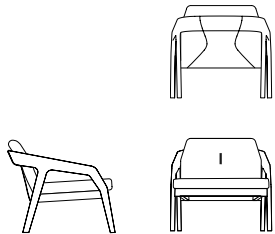

ZEITRAUM

FRIDAY 1

Formstelle, 2012

Technische Daten // Technical Data

FRIDAY 1

t 84 b 78 h 63

d 84 w 78 h 63

Sitzhöhe h 38 // seating h 38

Sitztiefe d 56 // seat cushion depth d 56

Es ist Freitagabend, mit einem Drink macht man es sich auf dem Sofa bequem.

Das subtil geformte Holzgestell von FRIDAY ist im Rücken mit Kernleder bezogen, dessen Form an ein Schnittmuster erinnert. Weiche, daunige Kissen liegen leicht im Gestell. Ein raffinierter, technischer Aufbau der Federung und des Sitzkissens bietet Komfort und Bequemlichkeit und ist für eine lange Lebensdauer ausgelegt. Über die Wahl des Holzes, des Kernleders und der Kissenbezüge ist FRIDAY variantenreich.