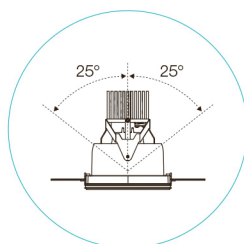

Free Sixty Trim

Free Sixty No Trim

Può essere orientato di 25°.
Can be swivelled 25°.

**Descrizione**

Apparecchio di illuminazione a incastro LED. La famiglia è formata da una versione Trim e una No Trim, entrambe disponibili in tre finiture diverse (bianco, rame e nero). Grazie al design compatto e minimalista, l'apparecchio si integra perfettamente nell'ambiente architettonico, oltre a creare un effetto ottico e di confort insuperabile grazie al livello di schermatura offerto dal honeycomb incorporato nel prodotto.