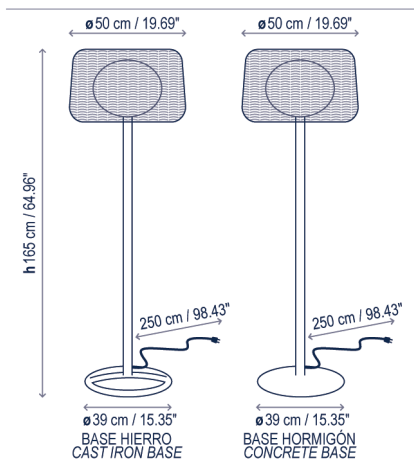

Fora P

Diseño / Design:

Alex Fernández Camps | Gonzalo Milà / 2010

Tipología: Pie

Typology: Floor lamp

Ambiente: Exterior

Environment: Outdoor

Descripción técnica / Technical description:

Peso Neto: 11,94 kg
Net Weight: 11,94 kg

1 Caja/Box | 170 x 57 x 57 cm | 0,5253 m³
Peso bruto / Gross Weight: 19 kg

Materiales: Aluminio, Acero Inoxidable, Polietileno, Fibra Sintética, Hormigón.
Materials: Aluminum, Stainless steel, Polyethylene, Synthetic fiber, Concrete.