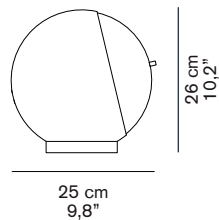

### DIMENSIONI/DIMENSIONS

### IMBALLO/PACKAGING

dim./dim. 31x31x32 cm / 12,2"x12,2"x12,6"  
volume/volume 0,0307 m<sup>3</sup> / 1,08 ft<sup>3</sup>  
peso/weight 3,7 kg / 8,16 lb