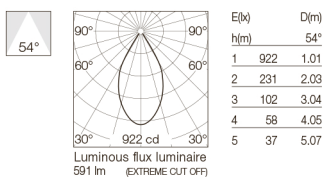

2700K
03.4157.BU