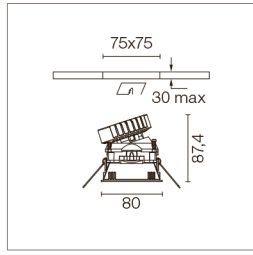

2700K
 03.4201.74

3000K
 03.4200.74

2700K
 03.4201.CU

3000K
 03.4200.CU

K A P

Easy Kap 80 Square Adjustable - Optic Flood NEW

Light Source: LED Array DC 500 mA - 8,7W - 935 lm - 2700K/CRI 90 / 8,7W - 974 lm - 3000K/CRI 90