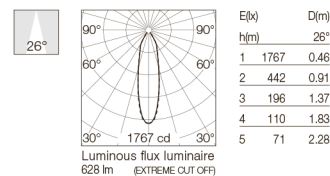

3000K
 03.4200.GL