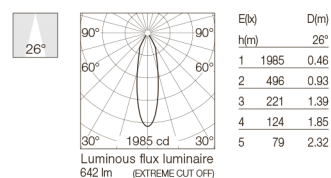

3000K
■ 03.4171.GL