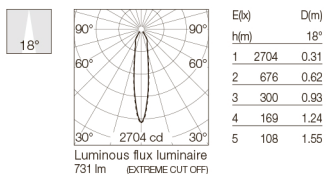

3000K
03.4293.B1