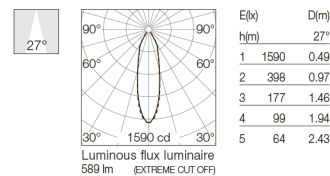

2700K
 03.4201.74

3000K
 03.4200.74

2700K
 03.4201.CU

3000K
 03.4200.CU

K A P

Easy Kap 80 Square Adjustable - Optic Flood NEW

Light Source: LED Array DC 500 mA - 8,7W - 935 lm - 2700K/CRI 90 / 8,7W - 974 lm - 3000K/CRI 90