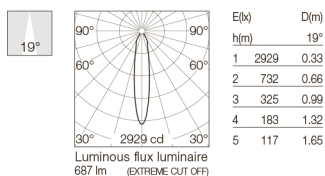

2700K
03.4153.GL