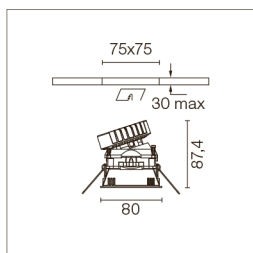

3000K
03.4172.74

2700K
03.4157.CU

3000K
03.4172.CU

KAP

Easy Kap 80 Square Adjustable - Optic Spot NEW

Light Source: LED Array DC 500 mA - 8,7W - 935 lm - 2700K/CRI 90 / 8,7W - 974 lm - 3000K/CRI 90

		Apparecchio di illuminazione da incasso a LED. Fonte di alimentazione esclusa. Cornice di installazione non necessaria.
		Lente diffusore incluso.
		Alimentazioni raccomandate: Non Dimmable Dimmable 1-10V Dimmable Dali Mains Dimming