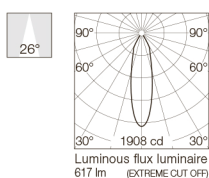

2700K
■ 03.4155.GL