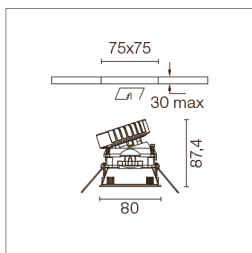

KAP

Easy Kap 80 Square Adjustable - Optic Medium NEW

Light Source: LED Array DC 500 mA - 8,7W - 935 lm - 2700K/CRI 90 / 8,7W - 974 lm - 3000K/CRI 90

Apparecchio di illuminazione da incasso a LED. Fonte di alimentazione esclusa. Cornice di installazione non necessaria.