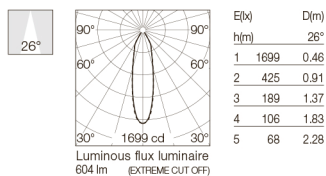

2700K
 03.4201.GL