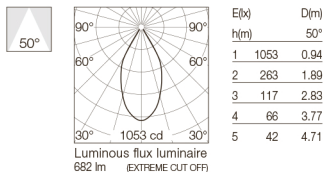

KAP

Easy Kap Ø80 Adjustable - Optic Flood NEW

Light Source: LED Array DC 500 mA - 8,7W - 935 lm - 2700K/CRI 90 / 8,7W - 974 lm - 3000K/CRI 90

Apparecchio di illuminazione da incasso a LED. Fonte di alimentazione esclusa. Cornice di installazione non necessaria.

Recessed luminaire with LED light source. Power supply not included. Installation frame not necessary.

Lente diffusore incluso.

Diffusing lens included.

Alimentazioni raccomandate:
Non Dimmable
Dimmable 1-10V
Dimmable Dali
Mains Dimming

Recommended power supply:
60.8880
60.8533
60.8847
60.8534

2700K
03.4157.B1

3000K
03.4172.B1

2700K
03.4157.GL

3000K
03.4172.GL

2700K
03.4157.BU

3000K
03.4172.BU

2700K
03.4157.74

3000K
03.4172.74

2700K
03.4157.CU

3000K
03.4172.CU