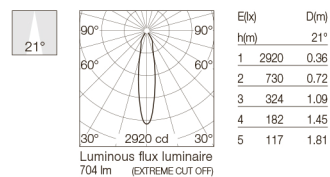

2700K
03.4153.74

3000K
03.4170.74

2700K
03.4153.CU

3000K
03.4170.CU

KAP

Easy Kap Ø80 Adjustable - Optic Medium NEW

Light Source: LED Array DC 500 mA - 8,7W - 935 lm - 2700K/CRI 90 / 8,7W - 974 lm - 3000K/CRI 90