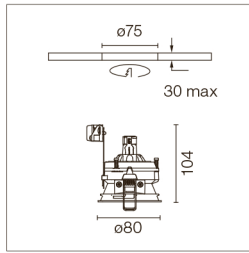

K A P

Easy Kap Ø80 Adjustable

Light Source: LED QR-CBC 51 GX5,3 - max 8W

h=130 min

h=130 min

h=130 min

Incasso per lampada alogena di 12V. Trasformatore remoto non incluso. Cornice di installazione non necessaria.