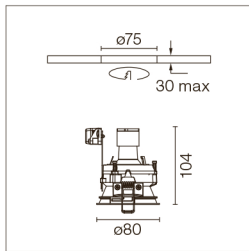

h=155 min

h=155 min

h=155 min

Apparecchio di illuminazione da incasso con alimentazione in tensione di rete. Cornice di installazione non necessaria.

Recessed luminaire with main voltage source. Installation frame not necessary.

- 03.4162.B1
- 03.4162.GL
- 03.4162.BU
- 03.4162.74
- 03.4162.CU

Easy Kap 80 Square Adjustable

Light Source: LED PAR 16 GZ10 - max 8W