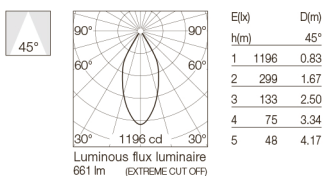

2700K
03.4157.GL