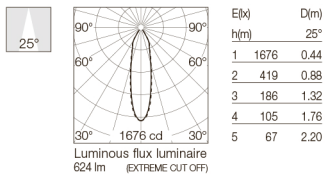

KAP

Easy Kap 80 Square Adjustable - Optic Medium NEW

Light Source: LED Array DC 500 mA - 8,7W - 935 lm - 2700K/CRI 90 / 8,7W - 974 lm - 3000K/CRI 90

Apparecchio di illuminazione da incasso a LED. Fonte di alimentazione esclusa. Cornice di installazione non necessaria.

Lente diffusore incluso.

Alimentazioni raccomandate:
Non Dimmable
Dimmable 1-10V
Dimmable Dali
Mains Dimming

Recessed luminaire with LED light source. Power supply not included. Installation frame not necessary.

Diffusing lens included.

Recommended power supply:
60.8880
60.8533
60.8847
60.8534

2700K
 03.4201.B1

3000K
 03.4200.B1

2700K
 03.4201.GL

3000K
 03.4200.GL

2700K
 03.4201.BU

3000K
 03.4200.BU

2700K
 03.4201.74

3000K
 03.4200.74

2700K
 03.4201.CU

3000K
 03.4200.CU