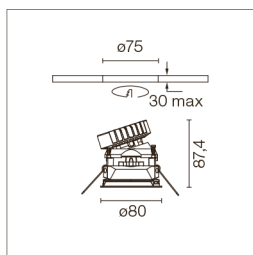

KAP

Easy Kap Ø80 Adjustable - Optic Flood NEW

Light Source: LED Array DC 500 mA - 8,7W - 935 lm - 2700K/CRI 90 / 8,7W - 974 lm - 3000K/CRI 90

Apparecchio di illuminazione da incasso a LED. Fonte di alimentazione esclusa. Cornice di installazione non necessaria.

Recessed luminaire with LED light source. Power supply not included. Installation frame not necessary.

Lente diffusore incluso.

Diffusing lens included.

Alimentazioni raccomandate:
Non Dimmable
Dimmable 1-10V
Dimmable Dali
Mains Dimming

Recommended power supply:
60.8880
60.8533
60.8847
60.8534

2700K
03.4157.B1