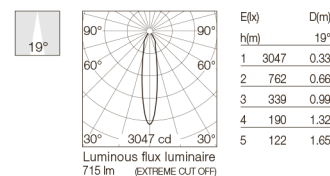

3000K
03.4170.GL