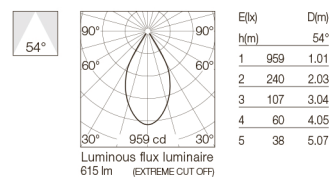

3000K
03.4172.BU