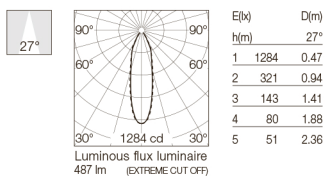

2700K
 03.4201.BU