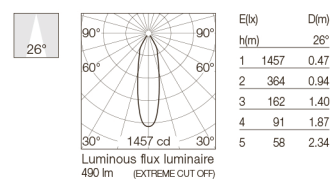

3000K
■ 03.4171.BU