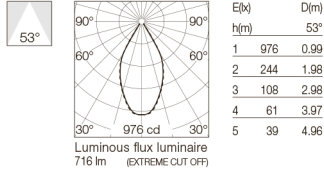

K A P

Easy Kap 80 Square Adjustable - Optic Flood NEW

Light Source: LED Array DC 500 mA - 8,7W - 935 lm - 2700K/CRI 90 / 8,7W - 974 lm - 3000K/CRI 90

Apparecchio di illuminazione da incasso a LED. Fonte di alimentazione esclusa. Cornice di installazione non necessaria.

Lente diffusore incluso.

Alimentazioni raccomandate:
Non Dimmable
Dimmable 1-10V
Dimmable Dali
Mains Dimming

Recessed luminaire with LED light source. Power supply not included. Installation frame not necessary.

Diffusing lens included.

Recommended power supply:
60.8880
60.8533
60.8847
60.8534

2700K
03.4296.B1

3000K
03.4295.B1

2700K
03.4296.GL

3000K
03.4295.GL

2700K
03.4296.BU

3000K
03.4295.BU

2700K
03.4296.74

3000K
03.4295.74

2700K
03.4296.CU

3000K
03.4295.CU