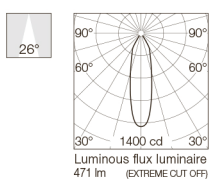

2700K
■ 03.4155.BU