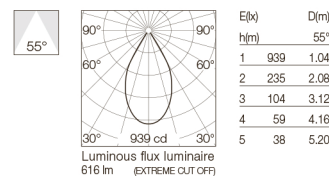

3000K
03.4172.74

2700K
03.4157.CU

3000K
03.4172.CU

KAP

Easy Kap 80 Square Adjustable - Optic Spot NEW

Light Source: LED Array DC 500 mA - 8,7W - 935 lm - 2700K/CRI 90 / 8,7W - 974 lm - 3000K/CRI 90

		Apparecchio di illuminazione da incasso a LED. Fonte di alimentazione esclusa. Cornice di installazione non necessaria.
		Lente diffusore incluso.
		Alimentazioni raccomandate: Non Dimmable Dimmable 1-10V Dimmable Dali Mains Dimming