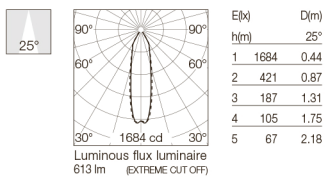

2700K
 03.4201.74

3000K
 03.4200.74

2700K
 03.4201.CU

3000K
 03.4200.CU

K A P

Easy Kap 80 Square Adjustable - Optic Flood NEW

Light Source: LED Array DC 500 mA - 8,7W - 935 lm - 2700K/CRI 90 / 8,7W - 974 lm - 3000K/CRI 90