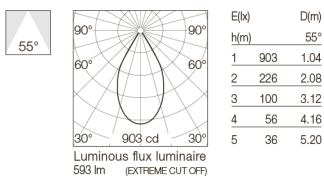

3000K
03.4172.74

2700K
03.4157.CU

3000K
03.4172.CU

KAP

Easy Kap 80 Square Adjustable - Optic Spot NEW

Light Source: LED Array DC 500 mA - 8,7W - 935 lm - 2700K/CRI 90 / 8,7W - 974 lm - 3000K/CRI 90

		Apparecchio di illuminazione da incasso a LED. Fonte di alimentazione esclusa. Cornice di installazione non necessaria.
		Lente diffusore incluso.
		Alimentazioni raccomandate: Non Dimmable Dimmable 1-10V Dimmable Dali Mains Dimming