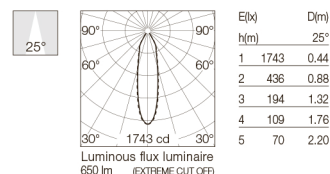

3000K
 03.4200.B1