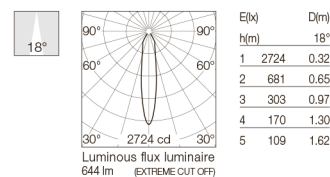

2700K
03.4153.74

3000K
03.4170.74

2700K
03.4153.CU

3000K
03.4170.CU

KAP

Easy Kap Ø80 Adjustable - Optic Medium NEW

Light Source: LED Array DC 500 mA - 8,7W - 935 lm - 2700K/CRI 90 / 8,7W - 974 lm - 3000K/CRI 90