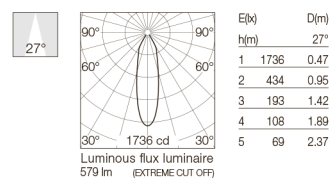

3000K
■ 03.4171.74