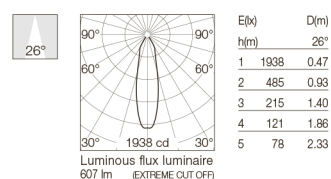

3000K
■ 03.4171.CU

KAP

Easy Kap Ø80 Adjustable - Optic Flood NEW

Light Source: LED Array DC 500 mA - 8,7W - 935 lm - 2700K/CRI 90 / 8,7W - 974 lm - 3000K/CRI 90

Apparecchio di illuminazione da incasso a LED. Fonte di alimentazione esclusa. Cornice di installazione non necessaria.