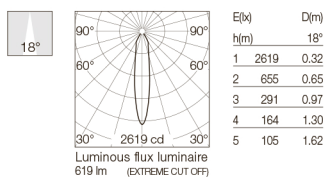

2700K
03.4153.BU