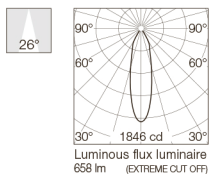

KAP

Easy Kap Ø80 Adjustable - Optic Medium NEW

Light Source: LED Array DC 500 mA - 8,7W - 935 lm - 2700K/CRI 90 / 8,7W - 974 lm - 3000K/CRI 90

Apparecchio di illuminazione da incasso a LED. Fonte di alimentazione esclusa. Cornice di installazione non necessaria.

Recessed luminaire with LED light source. Power supply not included. Installation frame not necessary.

Lente diffusore incluso.

Diffusing lens included.

Alimentazioni raccomandate:
Non Dimmable
Dimmable 1-10V
Dimmable Dali
Mains Dimming

Recommended power supply:
60.8880
60.8533
60.8847
60.8534

2700K
□ 03.4155.B1

3000K
□ 03.4171.B1

2700K
■ 03.4155.GL

3000K
■ 03.4171.GL

2700K
■ 03.4155.BU

3000K
■ 03.4171.BU

2700K
■ 03.4155.74

3000K
■ 03.4171.74

2700K
■ 03.4155.CU

3000K
■ 03.4171.CU