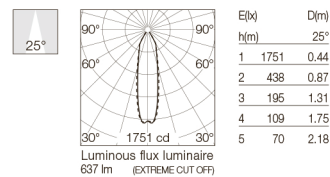

2700K
 03.4201.74

3000K
 03.4200.74

2700K
 03.4201.CU

3000K
 03.4200.CU

K A P

Easy Kap 80 Square Adjustable - Optic Flood NEW

Light Source: LED Array DC 500 mA - 8,7W - 935 lm - 2700K/CRI 90 / 8,7W - 974 lm - 3000K/CRI 90