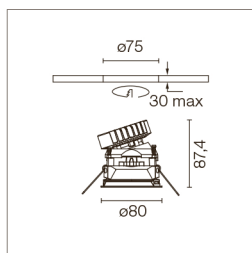

KAP

Easy Kap Ø80 Adjustable - Optic Spot NEW

Light Source: LED Array DC 500 mA - 8,7W - 935 lm - 2700K/CRI 90 / 8,7W - 974 lm - 3000K/CRI 90

Apparecchio di illuminazione da incasso a LED. Fonte di alimentazione esclusa. Cornice di installazione non necessaria.