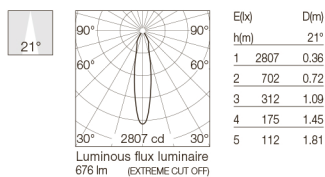

2700K
03.4153.74

3000K
03.4170.74

2700K
03.4153.CU

3000K
03.4170.CU

KAP

Easy Kap Ø80 Adjustable - Optic Medium NEW

Light Source: LED Array DC 500 mA - 8,7W - 935 lm - 2700K/CRI 90 / 8,7W - 974 lm - 3000K/CRI 90