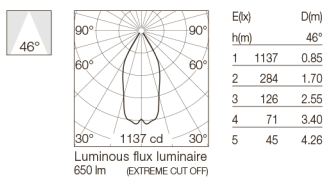

3000K
03.4172.74

2700K
03.4157.CU

3000K
03.4172.CU

KAP

Easy Kap 80 Square Adjustable - Optic Spot NEW

Light Source: LED Array DC 500 mA - 8,7W - 935 lm - 2700K/CRI 90 / 8,7W - 974 lm - 3000K/CRI 90

		Apparecchio di illuminazione da incasso a LED. Fonte di alimentazione esclusa. Cornice di installazione non necessaria.
		Lente diffusore incluso.
		Alimentazioni raccomandate: Non Dimmable Dimmable 1-10V Dimmable Dali Mains Dimming