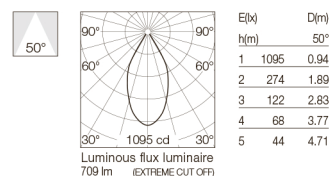

3000K
03.4172.B1