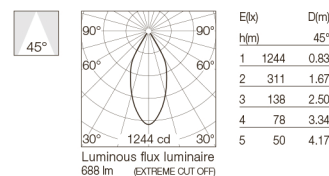

3000K
03.4172.GL