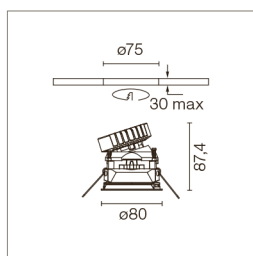

2700K
03.4153.74

3000K
03.4170.74

2700K
03.4153.CU

3000K
03.4170.CU

KAP

Easy Kap Ø80 Adjustable - Optic Medium NEW

Light Source: LED Array DC 500 mA - 8,7W - 935 lm - 2700K/CRI 90 / 8,7W - 974 lm - 3000K/CRI 90