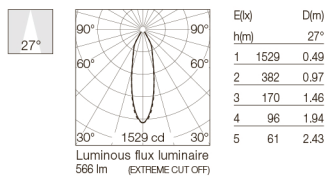

2700K
 03.4201.74

3000K
 03.4200.74

2700K
 03.4201.CU

3000K
 03.4200.CU

K A P

Easy Kap 80 Square Adjustable - Optic Flood NEW

Light Source: LED Array DC 500 mA - 8,7W - 935 lm - 2700K/CRI 90 / 8,7W - 974 lm - 3000K/CRI 90