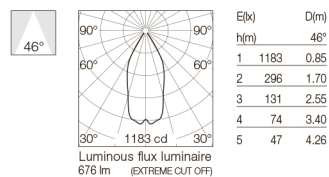

3000K
03.4172.74

2700K
03.4157.CU

3000K
03.4172.CU

KAP

Easy Kap 80 Square Adjustable - Optic Spot NEW

Light Source: LED Array DC 500 mA - 8,7W - 935 lm - 2700K/CRI 90 / 8,7W - 974 lm - 3000K/CRI 90

		Apparecchio di illuminazione da incasso a LED. Fonte di alimentazione esclusa. Cornice di installazione non necessaria.
		Lente diffusore incluso.
		Alimentazioni raccomandate: Non Dimmable Dimmable 1-10V Dimmable Dali Mains Dimming