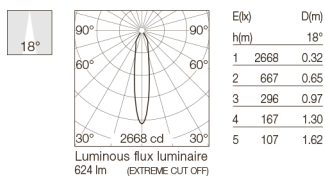

2700K
03.4153.74

3000K
03.4170.74

2700K
03.4153.CU

3000K
03.4170.CU

KAP

Easy Kap Ø80 Adjustable - Optic Medium NEW

Light Source: LED Array DC 500 mA - 8,7W - 935 lm - 2700K/CRI 90 / 8,7W - 974 lm - 3000K/CRI 90