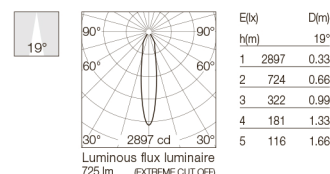

3000K
03.4170.B1