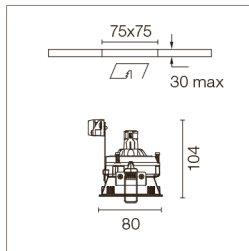

h=130 min

h=130 min

h=130 min

Incasso per lampada alogena di 12V. Trasformatore remoto non incluso. Cornice di installazione non necessaria.

Recessed 12V halogen lamp luminaire. Remote transformer not included. Installation frame not necessary.

- 03.4212.B1
- 03.4212.GL
- 03.4212.BU
- 03.4212.74
- 03.4212.CU

Easy Kap Ø80 Adjustable

Light Source: LED PAR 16 GZ10 - max 8W