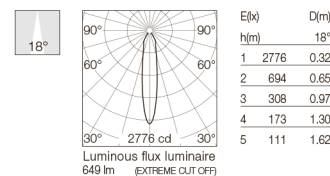

2700K
03.4153.74

3000K
03.4170.74

2700K
03.4153.CU

3000K
03.4170.CU

KAP

Easy Kap Ø80 Adjustable - Optic Medium NEW

Light Source: LED Array DC 500 mA - 8,7W - 935 lm - 2700K/CRI 90 / 8,7W - 974 lm - 3000K/CRI 90