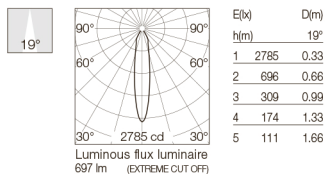

KAP

Easy Kap Ø80 Adjustable - Optic Spot NEW

Light Source: LED Array DC 500 mA - 8,7W - 935 lm - 2700K/CRI 90 / 8,7W - 974 lm - 3000K/CRI 90

Apparecchio di illuminazione da incasso a LED. Fonte di alimentazione esclusa. Cornice di installazione non necessaria.

Lente diffusore incluso.

Alimentazioni raccomandate:
Non Dimmable
Dimmable 1-10V
Dimmable Dali
Mains Dimming

Recessed luminaire with LED light source. Power supply not included. Installation frame not necessary.

Diffusing lens included.

Recommended power supply:
60.8880
60.8533
60.8847
60.8534

2700K
03.4153.B1

3000K
03.4170.B1

2700K
03.4153.GL

3000K
03.4170.GL

2700K
03.4153.BU

3000K
03.4170.BU

2700K
03.4153.74

3000K
03.4170.74

2700K
03.4153.CU

3000K
03.4170.CU