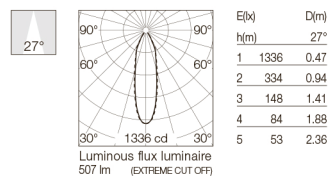

2700K
 03.4201.74

3000K
 03.4200.74

2700K
 03.4201.CU

3000K
 03.4200.CU

K A P

Easy Kap 80 Square Adjustable - Optic Flood NEW

Light Source: LED Array DC 500 mA - 8,7W - 935 lm - 2700K/CRI 90 / 8,7W - 974 lm - 3000K/CRI 90