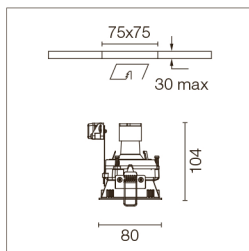

h=155 min

h=155 min

h=155 min

Apparecchio di illuminazione da incasso con alimentazione in tensione di rete. Cornice di installazione non necessaria.

Recessed luminaire with main voltage source. Installation frame not necessary.

- 03.4213.B1
- 03.4213.GL
- 03.4213.BU
- 03.4213.74
- 03.4213.CU