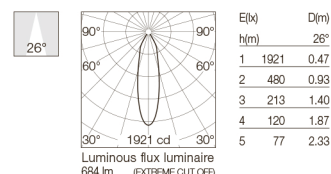

3000K
□ 03.4171.B1