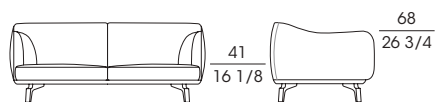

DRIVE

Serie di divani fissi e componibili e poltrona con la struttura in profilato d'acciaio e poliuretano flessibile schiumato a freddo, rivestito in fibra. La base presenta dei piedi in massiccio di noce canaletto con inserti verniciati color bronzo effetto naturale. Si consiglia di acquistare due cuscini cm 48x29 più due cuscini cm 63x42 per ogni divano fisso, e un cuscino cm 48x29 più un cuscino cm 63x42 per ogni elemento componibile. L'imbottitura è in poliuretano espanso flessibile a quote differenziate, rivestito in fibra, mentre il rivestimento in tessuto o pelle, con profilo sempre in pelle con colore a scelta, è tecnicamente sfoderabile, ad eccezione del basamento.

ACCESSORI

Cuscino in piuma cm 48x29 con rivestimento sfoderabile in tessuto o pelle.

Cuscino in piuma cm 63x42 con rivestimento sfoderabile in tessuto o pelle.

A series of fixed and sectional sofas and armchair with the frame in profiled steel and flexible coldfoamed polyurethane, covered with fibre. The base has feet in solid walnut canaletto wood with inserts painted in a bronze colour with natural effect. Two cushions cm 48x29 plus two cm 63x42 are recommended for each fixed sofa, while for each sectional element one cushion cm 48x29 plus one cm 63x42 are recommended. The padding is in flexible multi-density polyurethane, covered with fibre, while the upholstery in fabric or leather, with always a leather piping available in various colour shades, is technically removable, except for the basement.

ACCESSORIES

Cushion in feather cm 48x29, fabric or leather removable upholstery.

Cushion in feather cm 63x42, fabric or leather removable upholstery.

*SF **59000**
Divano rivestimento tessuto o pelle
Sofa fabric or leather upholstery
cm 185 x 101 x h 78
in 72 7/8 x 39 3/4 x h 30 3/4