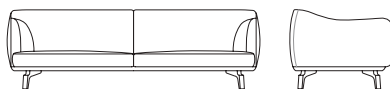

DRIVE

Serie di divani fissi e componibili e poltrona con la struttura in profilato d'acciaio e poliuretano flessibile schiumato a freddo, rivestito in fibra. La base presenta dei piedi in massiccio di noce canaletto con inserti verniciati color bronzo effetto naturale. Si consiglia di acquistare due cuscini cm 48x29 più due cuscini cm 63x42 per ogni divano fisso, e un cuscino cm 48x29 più un cuscino cm 63x42 per ogni elemento componibile. L'imbottitura è in poliuretano espanso flessibile a quote differenziate, rivestito in fibra, mentre il rivestimento in tessuto o pelle, con profilo sempre in pelle con colore a scelta, è tecnicamente sfoderabile, ad eccezione del basamento.

ACCESSORI

Cuscino in piuma cm 48x29 con rivestimento sfoderabile in tessuto o pelle.

Cuscino in piuma cm 63x42 con rivestimento sfoderabile in tessuto o pelle.

A series of fixed and sectional sofas and armchair with the frame in profiled steel and flexible coldfoamed polyurethane, covered with fibre. The base has feet in solid walnut canaletto wood with inserts painted in a bronze colour with natural effect. Two cushions cm 48x29 plus two cm 63x42 are recommended for each fixed sofa, while for each sectional element one cushion cm 48x29 plus one cm 63x42 are recommended. The padding is in flexible multi-density polyurethane, covered with fibre, while the upholstery in fabric or leather, with always a leather piping available in various colour shades, is technically removable, except for the basement.

ACCESSORIES

Cushion in feather cm 48x29, fabric or leather removable upholstery.

Cushion in feather cm 63x42, fabric or leather removable upholstery.

*SF **59000**
Divano rivestimento tessuto o pelle
Sofa fabric or leather upholstery
cm 185 x 101 x h 78
in 72 7/8 x 39 3/4 x h 30 3/4