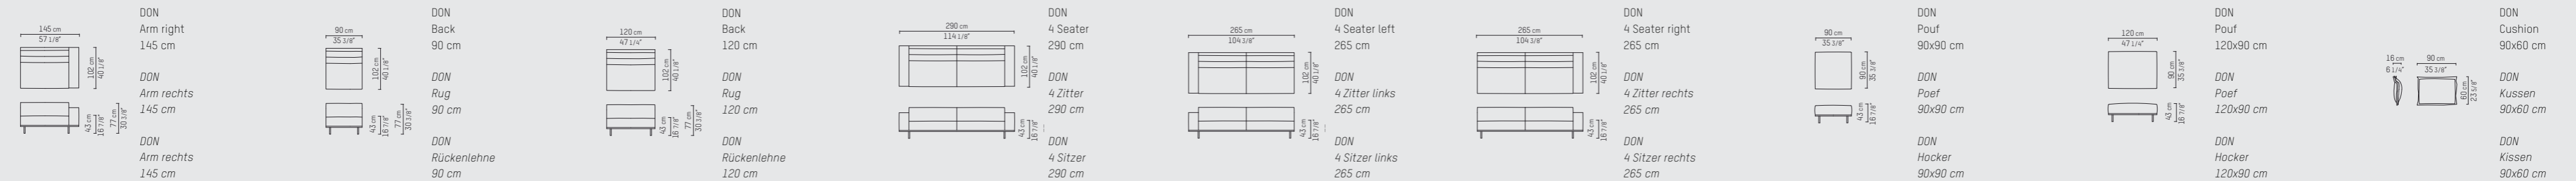

DEUTSCH

Das DON-Sofa. Diese großzügig proportionierte moderne Interpretation von traditionellem italienischen Design wurde vom Boden genommen und auf einem Gestell montiert, um subtiler und leichter wirken zu lassen. Üppige, doppelt umbördelte Kissen betonen die Eleganz und Raffinesse des DON-Sofas und machen es zu einer Zier für jedes Interieur.

SPECIFICATION
SPECIFICATIE
SPEZIFIKATION

ENGLISH

Upholstery	Fabric cat. P, Piet Boon® fabric. Leather cat. D and S, Piet Boon® leather.	3 Seater 230 cm 3 Seater l/r 205 cm	98 kg / 2,12 m³ 84 kg / 1,81 m³
Colors	Gun metal, Bronze or Anthracite (textured).	4 Seater 290 cm	123 kg / 2,52 m³
Material	Base: Powder coated steel available in different colors. Cushion: High resilience foam with a top layer of memory foam and polyester fibers.	4 Seater l/r 265 cm Island arm l/r 145 cm Pouf 90x90 cm	109 kg / 2,31 m³ 104 kg / 2,12 m³ 32 kg / 0,53 m³
Weight / CMB	Arm l/r 115 cm Arm l/r 145 cm Back 90 cm Back 120 cm	Pouf 120x90 cm Cushion 60x60 cm Cushion 90x60 cm	51 kg / 1,05 m³ 64 kg / 1,30 m³ 36 kg / 0,84 m³ 48 kg / 1,10 m³ 41 kg / 0,69 m³ 0,85 kg / 0,06 m³ 1,0 kg / 0,09 m³

DEUTSCH

Polster	Stoff Kat. P, Piet Boon®-Gewebe. Leder Kat. D und S, Piet Boon®-Lederkollektion.	3 Sitzer 230 cm 3 Sitzer l/r 205 cm	98 kg / 2,12 m³ 84 kg / 1,81 m³
Farbe	Gun Metal, Bronze oder Anthrazit (texturiert).	4 Sitzer 290 cm	123 kg / 2,52 m³
Material	Gestell: Lackiertem Metall in verschiedenen Farben. Kissen:Kaltschaum und einer oberen Schicht aus memory-Schaum und Polyesterfasern.	4 Sitzer l/r 265 cm Insel Arm l/r 145 cm Hocker 90x90 cm Hocker 120x90 cm Kissen 60x60 cm Kissen 90x60 cm	109 kg / 2,31 m³ 104 kg / 2,12 m³ 32 kg / 0,53 m³ 41 kg / 0,69 m³ 0,85 kg / 0,06 m³ 1,0 kg / 0,09 m³
Gewicht / CMB	Arm l/r 115 cm Arm l/r 145 cm Rückenlehne 90 cm Rückenlehne 120 cm		51 kg / 1,05 m³ 64 kg / 1,30 m³ 36 kg / 0,84 m³ 48 kg / 1,10 m³