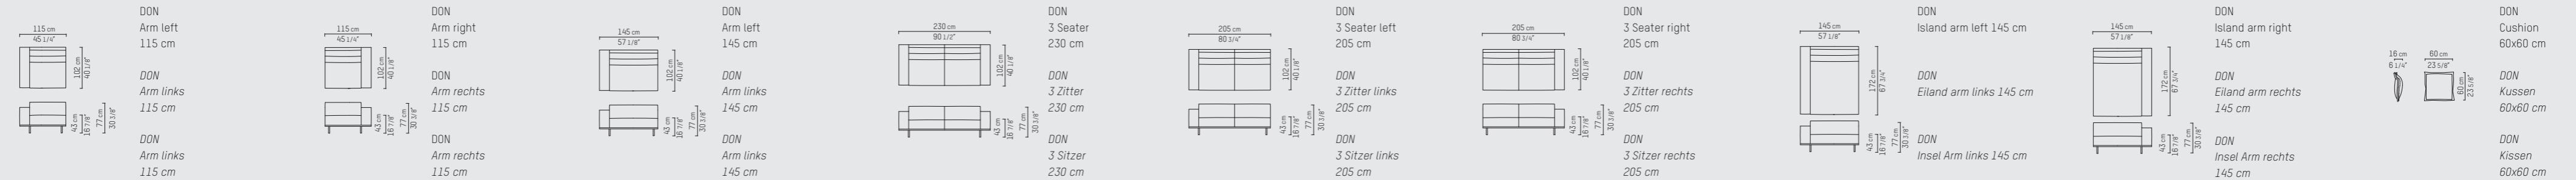

DON SOFA

ENGLISH

The DON sofa. This generously proportioned contemporary interpretation of traditional Italian design, has been taken off the ground and mounted on a chassis to subtilize and lighten its appeal. Rich double welted cushions add to the elegance and refinement of the DON sofa, complementing any interior.

DEUTSCH

Das DON-Sofa. Diese großzügig proportionierte moderne Interpretation von traditionellem italienischen Design wurde vom Boden genommen und auf einem Gestell montiert, um subtiler und leichter wirken zu lassen. Üppige, doppelt umbördelte Kissen betonen die Eleganz und Raffinesse des DON-Sofas und machen es zu einer Zier für jedes Interieur.

SPECIFICATION
SPECIFICATIE
SPEZIFIKATION

ENGLISH

Upholstery	Fabric cat. P, Piet Boon® fabric. Leather cat. D and S, Piet Boon® leather.	3 Seater 230 cm 3 Seater l/r 205 cm	98 kg / 2,12 m³ 84 kg / 1,81 m³
Colors	Gun metal, Bronze or Anthracite (textured).	4 Seater 290 cm	123 kg / 2,52 m³
Material	Base: Powder coated steel available in different colors. Cushion: High resilience foam with a top layer of memory foam and polyester fibers.	4 Seater l/r 265 cm Island arm l/r 145 cm Pouf 90x90 cm	109 kg / 2,31 m³ 104 kg / 2,12 m³ 32 kg / 0,53 m³
Weight / CMB	Arm l/r 115 cm Arm l/r 145 cm Back 90 cm Back 120 cm	Pouf 120x90 cm Cushion 60x60 cm Cushion 90x60 cm	51 kg / 1,05 m³ 64 kg / 1,30 m³ 36 kg / 0,84 m³ 48 kg / 1,10 m³ 41 kg / 0,69 m³ 0,85 kg / 0,06 m³ 1,0 kg / 0,09 m³