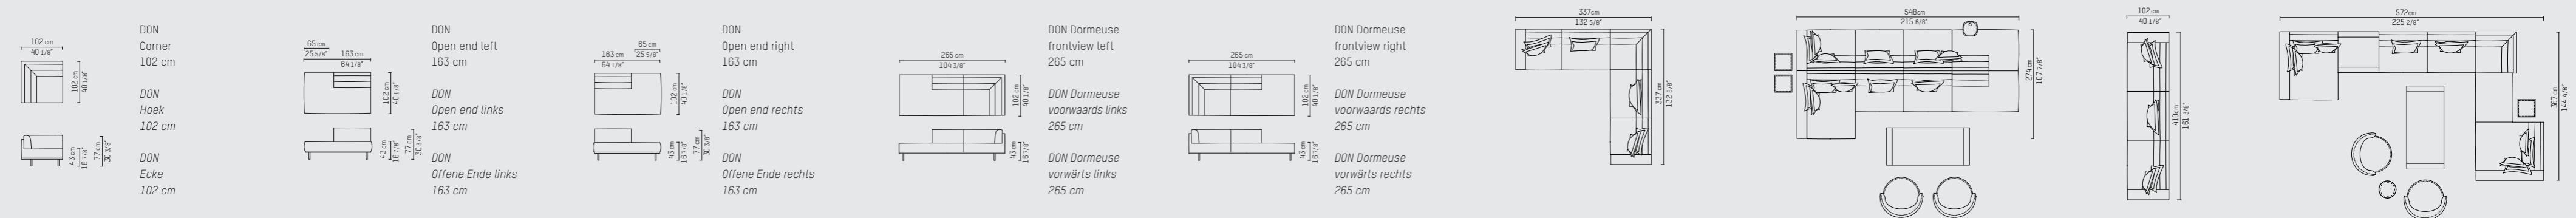

DEUTSCH

Das DON-Sofa. Diese großzügig proportionierte moderne Interpretation von traditionellem italienischen Design wurde vom Boden genommen und auf einem Gestell montiert, um subtiler und leichter wirken zu lassen. Üppige, doppelt umbördelte Kissen betonen die Eleganz und Raffinesse des DON-Sofas und machen es zu einer Zier für jedes Interieur.

SPECIFICATION
SPECIFICATIE
SPEZIFIKATION

ENGLISH

Upholstery	Fabric cat. P, Piet Boon® fabric. Leather cat. D and S, Piet Boon® leather.	3 Seater 230 cm 3 Seater l/r 205 cm	98 kg / 2,12 m³ 84 kg / 1,81 m³
Colors	Gun metal, Bronze or Anthracite (textured).	4 Seater 290 cm	123 kg / 2,52 m³
Material	Base: Powder coated steel available in different colors. Cushion: High resilience foam with a top layer of memory foam and polyester fibers.	4 Seater l/r 265 cm Island arm l/r 145 cm Pouf 90x90 cm	109 kg / 2,31 m³ 104 kg / 2,12 m³ 32 kg / 0,53 m³
Weight / CMB	Arm l/r 115 cm Arm l/r 145 cm Back 90 cm Back 120 cm	Pouf 120x90 cm Cushion 60x60 cm Cushion 90x60 cm	51 kg / 1,05 m³ 64 kg / 1,30 m³ 36 kg / 0,84 m³ 48 kg / 1,10 m³ 41 kg / 0,69 m³ 0,85 kg / 0,06 m³ 1,0 kg / 0,09 m³

DEUTSCH

Polster	Stoff Kat. P, Piet Boon®-Gewebe. Leder Kat. D und S, Piet Boon®-Lederkollektion.	3 Sitzer 230 cm 3 Sitzer l/r 205 cm	98 kg / 2,12 m³ 84 kg / 1,81 m³
Farbe	Gun Metal, Bronze oder Anthrazit (texturiert).	4 Sitzer 290 cm	123 kg / 2,52 m³
Material	Gestell: Lackiertem Metall in verschiedenen Farben. Kissen:Kaltschaum und einer oberen Schicht aus memory-Schaum und Polyesterfasern.	4 Sitzer l/r 265 cm Insel Arm l/r 145 cm Hocker 90x90 cm Hocker 120x90 cm Kissen 60x60 cm Kissen 90x60 cm	109 kg / 2,31 m³ 104 kg / 2,12 m³ 32 kg / 0,53 m³ 41 kg / 0,69 m³ 0,85 kg / 0,06 m³ 1,0 kg / 0,09 m³
Gewicht / CMB	Arm l/r 115 cm Arm l/r 145 cm Rückenlehne 90 cm Rückenlehne 120 cm		51 kg / 1,05 m³ 64 kg / 1,30 m³ 36 kg / 0,84 m³ 48 kg / 1,10 m³