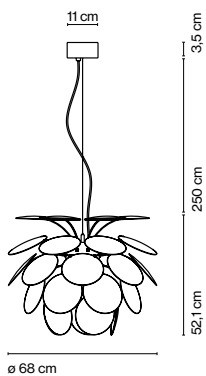

Discocó Wood Christophe Mathieu

marset

Discocó 68

Discocó 68

3x E27 LED Globe (ø120) 14W

Black electrical cord

35 discs made of pressed American oak and the sphere is in black chrome.

American Oak - White

- [Download](#) Assembly Instructions
- [Download](#) Photometric Data
- [Download](#) 2D
- [Download](#) 3D
- [Download](#) Energy label

Range

Watch the video
info@marset.com
www.marset.com

La nueva Discocó es un homenaje a la original y por ello persiste en el efectista juego de luces y sombras y, con los discos de madera, consigue una luz extraordinariamente acogedora.