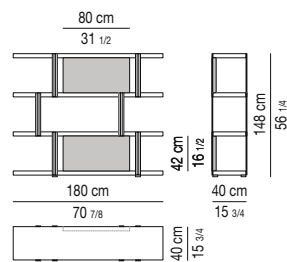

The bookcase has adjustable feet and comes unassembled.

Regalböden: aus verstärkten MDF-Sandwichplatten, Stärke 50mm, glänzend lackiert in den Farben Weiß oder Granit, oder aber mit Furnier aus Palisander-Komposit, mit glänzend transparenter Polyester-Lackierung.

Vertikale Stützen: glänzend zinnfarbig lackiert mit besonderem externem Rilleneffekt.

Rückenwand: Rückenwand MDF-Sandwichplatten, Stärke 50mm, glänzend lackiert in den Farben Weiß oder Granit, passend zu den Fachböden aus glänzendem Palisander oder mit mattem Furnier aus Palisander-Komposit, passend zu den weiß oder granitfarbig glänzend lackierten Fachböden.

Das Bücherregal steht auf kleinen, regulierbaren Füßen und wird zerlegt geliefert.

Etagères : en MDF contreplaqué renforcé, épaisseur 50 mm, laqués brillant dans les couleurs Blanc ou Granit, ou plaqués en bois composite palissandre, peint polyester transparent brillant.

Supports verticaux : peints brillant couleur étain, finition particulière "mille raies" sur la face externe.

Panneau arrière : en nid d'abeille MDF, épaisseur mm 50, laqué brillant Blanc ou Granit avec les étagères en palissandre brillant, ou plaqués en bois composite palissandre mat avec les étagères laquées brillant Blanc ou Granit.

La bibliothèque est munie de pieds de réglage et est livrée démontée.