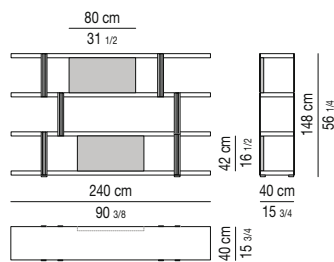

The bookcase has adjustable feet and comes unassembled.

Regalböden: aus verstärkten MDF-Sandwichplatten, Stärke 50mm, glänzend lackiert in den Farben Weiß oder Granit, oder aber mit Furnier aus Palisander-Komposit, mit glänzend transparenter Polyester-Lackierung.

Vertikale Stützen: glänzend zinnfarbig lackiert mit besonderem externem Rilleneffekt.

Rückenwand: Rückenwand MDF-Sandwichplatten, Stärke 50mm, glänzend lackiert in den Farben Weiß oder Granit, passend zu den Fachböden aus glänzendem Palisander oder mit mattem Furnier aus Palisander-Komposit, passend zu den weiß oder granitfarbig glänzend lackierten Fachböden.

Das Bücherregal steht auf kleinen, regulierbaren Füßen und wird zerlegt geliefert.

Etagères : en MDF contreplaqué renforcé, épaisseur 50 mm, laqués brillant dans les couleurs Blanc ou Granit, ou plaqués en bois composite palissandre, peint polyester transparent brillant.

Supports verticaux : peints brillant couleur étain, finition particulière "mille raies" sur la face externe.

Panneau arrière : en nid d'abeille MDF, épaisseur mm 50, laqué brillant Blanc ou Granit avec les étagères en palissandre brillant, ou plaqués en bois composite palissandre mat avec les étagères laquées brillant Blanc ou Granit.

La bibliothèque est munie de pieds de réglage et est livrée démontée.