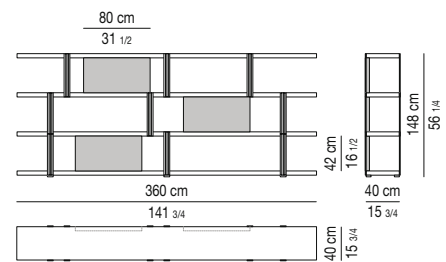

FINITURA SUPPORTI
SUPPORTS FINISH

ALLUMINIO | ALUMINUM

FINITURA RIPIANI
SHELVES FINISH

PALISSANDRO | PALISANDER

FINITURE SCHIENALI | BACK PANELS

LACCATO LUCIDO
GLOSSY LACQUERED

FINITURA SUPPORTI
SUPPORTS FINISH

ALLUMINIO | ALUMINUM

FINITURA RIPIANI
SHELVES FINISH

LACCATO LUCIDO | GLOSSY LACQUERED

FINITURA SCHIENALI
BACK PANELS FINISH

PALISSANDRO | PALISANDER