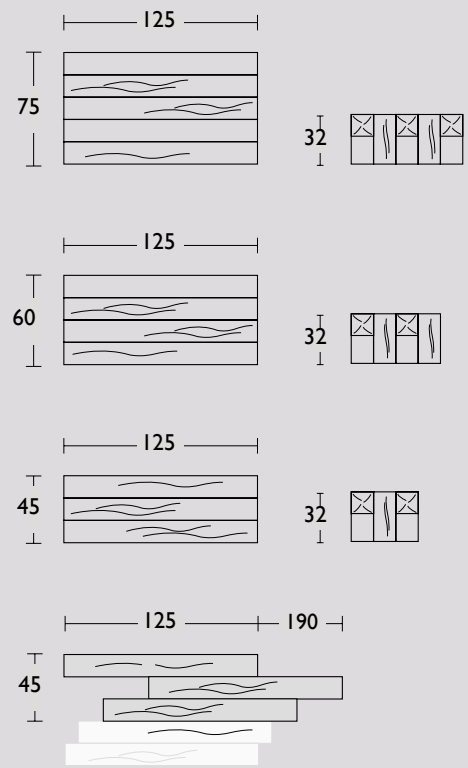

Crossings salontafel

design by QLiv

Deze salontafel heeft een spannende balans tussen esthetische en solide elementen. Het tafelblad van deze robuuste en toch elegante salontafel is gemaakt van massief Frans eikenhout en bestaat uit 2 delen. De hoeken van het tafelblad zijn deels afgerond en de zijdes hebben een lichte radius. Het stalen frame bestaande uit meerdere kruisingen, is gemaakt met behulp van laser cut-technology en afgewerkt met poedercoating. Het contrast van de verfijnde lijnen van het onderstel valt als een schaduw weg onder het solide tafelblad.

American walnut
oil natural

Side-to-Side
Steel frame white

Side-to-Side
Steel frame dark grey

To be served
Steel frame bronze

To be served
Steel frame black

Drawings Adjust coffee table

Custom made

If the size you are looking for is not listed we can customize to fit your personal taste and space needs. It can be ordered with a tabletop of different dimensions, in different woods, and with a single rather than double plank configuration. Moreover, you can order the metal frame in the color of your choice and even modify its position. Make your wishes known and we will create your perfect table.

Maatwerk

Zit de gewenste afmeting er niet bij, dan maken wij de tafel graag op maat. Het blad is in verschillende lengtes en breedtes te bestellen buiten de reeds aangeboden standaardmaten. U kunt ook kiezen om het blad uit één stuk te verkrijgen in plaats van twee delen. Andere kleuren voor zowel het hout en het frame behoren tevens tot de mogelijkheden. Bovendien kunt u bij uw bestelling zelf de hoogte en de positie van tafelpoten bepalen. Maak uw wensen kenbaar en wij maken u blij met uw perfecte tafel.

Drawings Bridge dining table

Drawings Cambria chair

Drawings Crossings coffee table

Drawings Mingle bench

Drawings Side-to-Side dining table

Stock item: standard sizes 220, 240 and 260 in oak. Quick shipment possible.