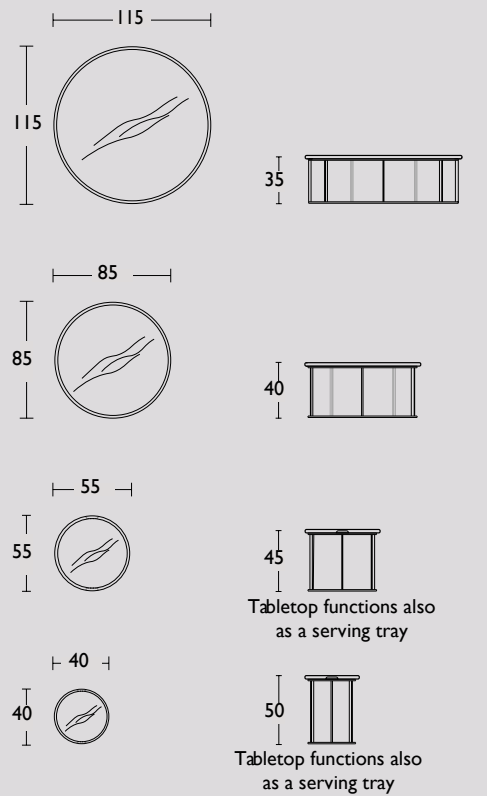

Maatwerk

Zit de gewenste afmeting er niet bij, dan maken wij de tafel graag op maat. Het blad is in verschillende lengtes en breedtes te bestellen buiten de reeds aangeboden standaardmaten. U kunt ook kiezen om het blad uit één stuk te verkrijgen in plaats van twee delen. Andere kleuren voor zowel het hout en het frame behoren tevens tot de mogelijkheden. Bovendien kunt u bij uw bestelling zelf de hoogte en de positie van tafelpoten bepalen. Maak uw wensen kenbaar en wij maken u blij met uw perfecte tafel.

Drawings Bridge dining table

Drawings Cambria chair

Drawings Crossings coffee table

Drawings Mingle bench

Drawings Side-to-Side dining table

Stock item: standard sizes 220, 240 and 260 in oak. Quick shipment possible.

Drawings Side-to-Side console/desk

Drawings Side-to-Side specials

Drawings Side-to-Side OUTDOOR

Stock items, quick shipment possible.

Drawings To be Served

Disclaimer

The colors and sizes of printing may vary from the real materials. For more information about the material possibilities please contact an official dealer or contact QLiv.