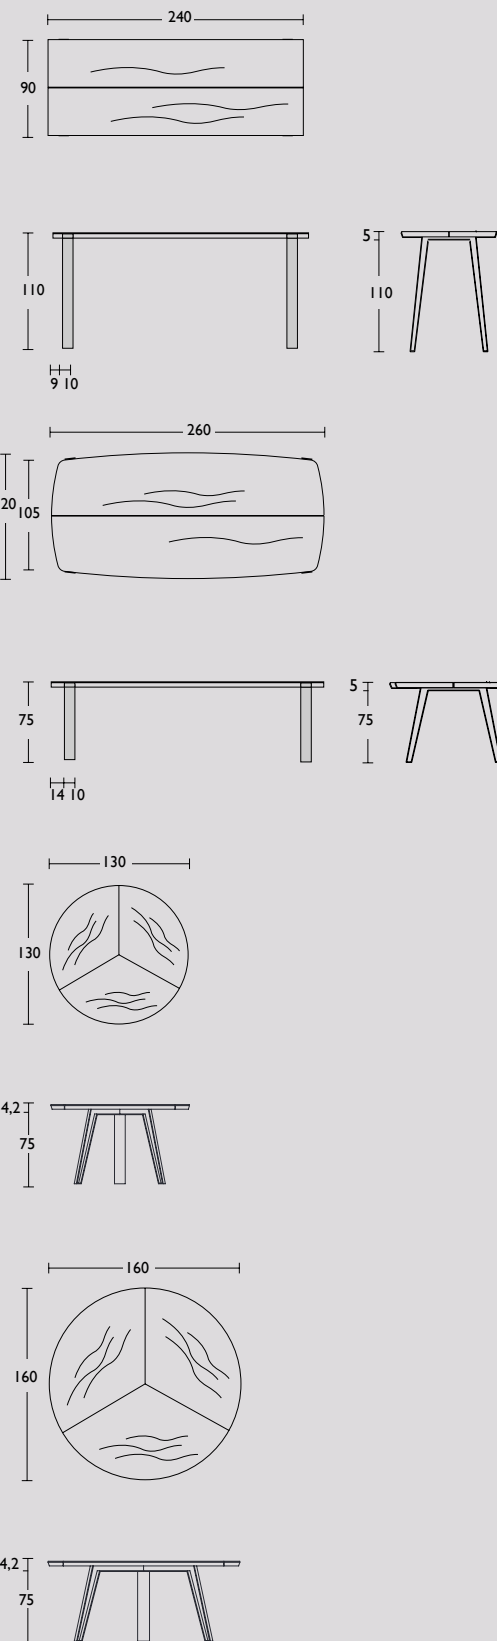

Drawings Side-to-Side specials