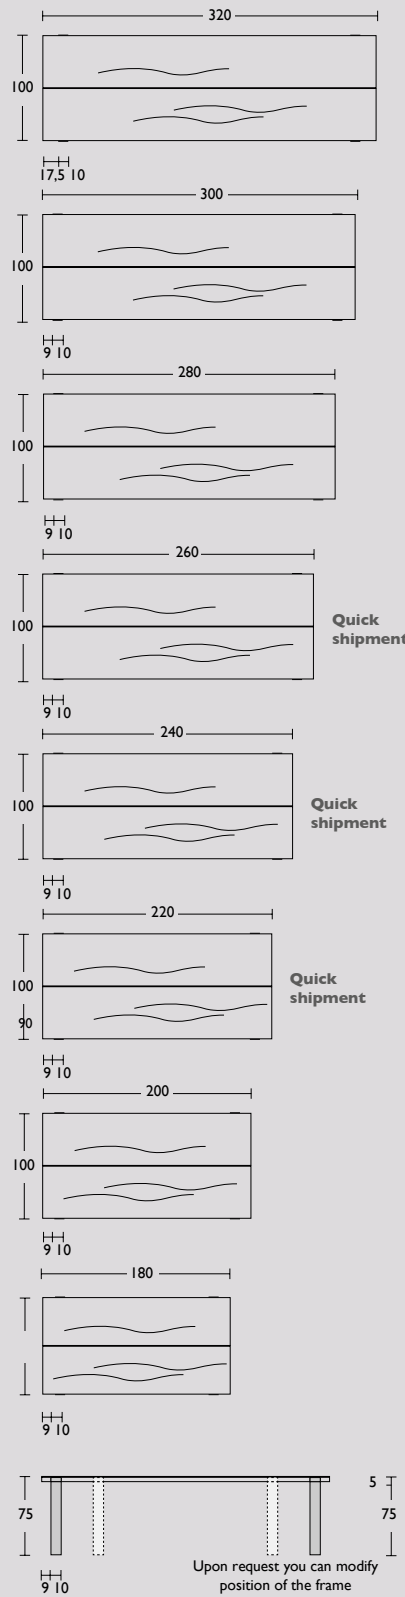

Crossings coffee table

design by QLiv

This coffee table embodies an exciting balance between solid and void. Its design features a rectangular table top of solid french oak running in two halves lengthwise, the corners and sides slightly rounded.

The dynamic steel base on which the table top sits, created using laser cut-technology and finished with a powder coating, consists of multiple intersections that provide a rhythmic, asymmetrical contrast with the insistent rectangular form of the tabletop. Solid, it seems to float above the floor, the flat bands of the base taking on the appearance of shadows cast on the floor.

Crossings salontafel

design by QLiv

Deze salontafel heeft een spannende balans tussen esthetische en solide elementen. Het tafelblad van deze robuuste en toch elegante salontafel is gemaakt van massief Frans eikenhout en bestaat uit 2 delen. De hoeken van het tafelblad zijn deels afgerond en de zijdes hebben een lichte radius. Het stalen frame bestaande uit meerdere kruisingen, is gemaakt met behulp van laser cut-technology en afgewerkt met poedercoating. Het contrast van de verfijnde lijnen van het onderstel valt als een schaduw weg onder het solide tafelblad.

Drawings Bridge dining table

Drawings Cambria chair

Drawings Crossings coffee table

Drawings Mingle bench

Drawings Side-to-Side dining table

Stock item: standard sizes 220, 240 and 260 in oak. Quick shipment possible.