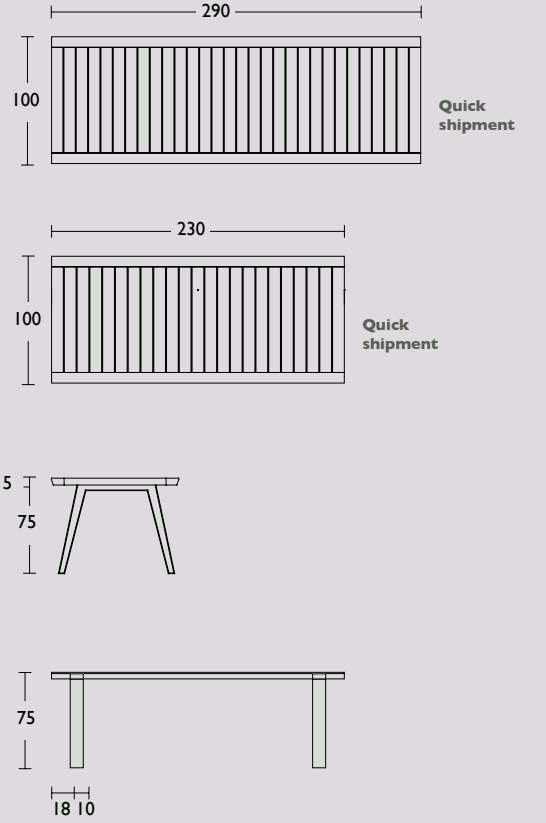

Drawings Side-to-Side OUTDOOR

Stock items, quick shipment possible.