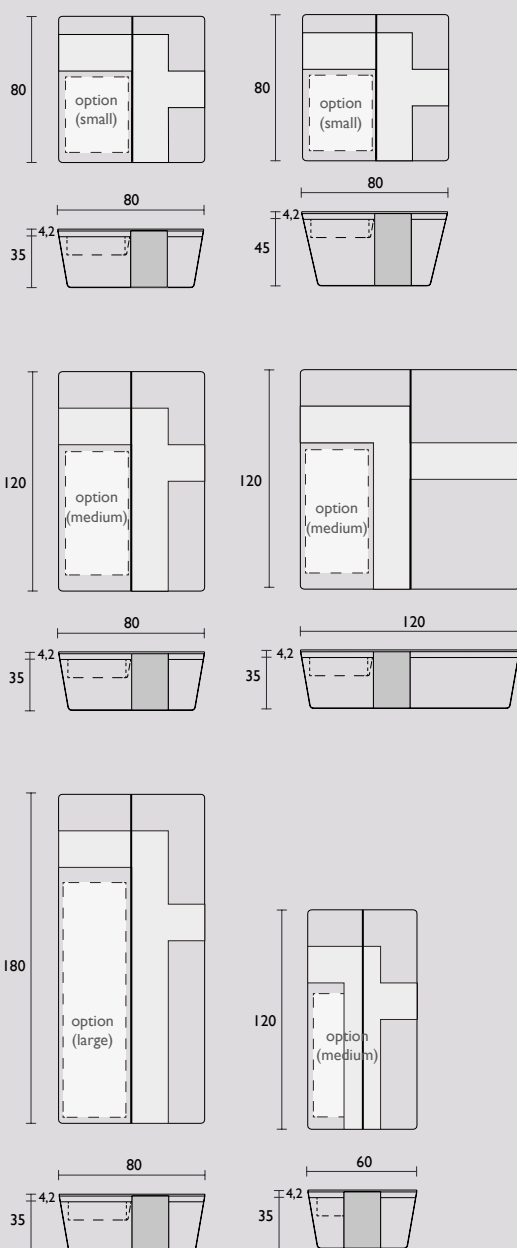

American walnut
oil natural

Side-to-Side
Steel frame white

Side-to-Side
Steel frame dark grey

To be served
Steel frame bronze

To be served
Steel frame black

Drawings Adjust coffee table

Custom made

If the size you are looking for is not listed we can customize to fit your personal taste and space needs. It can be ordered with a tabletop of different dimensions, in different woods, and with a single rather than double plank configuration. Moreover, you can order the metal frame in the color of your choice and even modify its position. Make your wishes known and we will create your perfect table.

Maatwerk

Zit de gewenste afmeting er niet bij, dan maken wij de tafel graag op maat. Het blad is in verschillende lengtes en breedtes te bestellen buiten de reeds aangeboden standaardmaten. U kunt ook kiezen om het blad uit één stuk te verkrijgen in plaats van twee delen. Andere kleuren voor zowel het hout en het frame behoren tevens tot de mogelijkheden. Bovendien kunt u bij uw bestelling zelf de hoogte en de positie van tafelpoten bepalen. Maak uw wensen kenbaar en wij maken u blij met uw perfecte tafel.

Drawings Bridge dining table

Drawings Cambria chair

Drawings Crossings coffee table

Drawings Mingle bench

Drawings Side-to-Side dining table

Stock item: standard sizes 220, 240 and 260 in oak. Quick shipment possible.