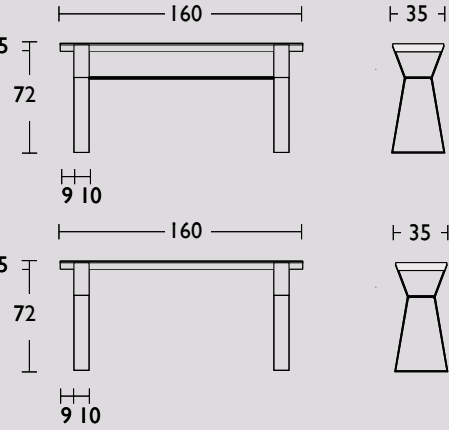

Drawings Side-to-Side console/desk