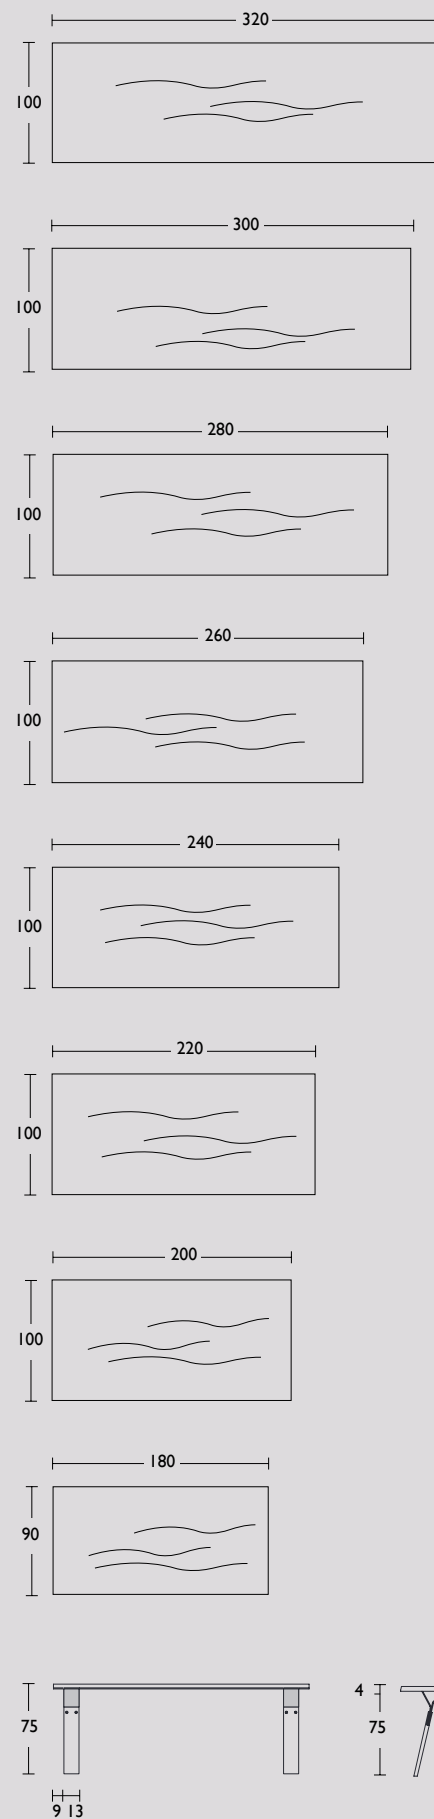

Crossings coffee table

design by QLiv

This coffee table embodies an exciting balance between solid and void. Its design features a rectangular table top of solid french oak running in two halves lengthwise, the corners and sides slightly rounded.

The dynamic steel base on which the table top sits, created using laser cut-technology and finished with a powder coating, consists of multiple intersections that provide a rhythmic, asymmetrical contrast with the insistent rectangular form of the tabletop. Solid, it seems to float above the floor, the flat bands of the base taking on the appearance of shadows cast on the floor.

Crossings salontafel

design by QLiv

Deze salontafel heeft een spannende balans tussen esthetische en solide elementen. Het tafelblad van deze robuuste en toch elegante salontafel is gemaakt van massief Frans eikenhout en bestaat uit 2 delen. De hoeken van het tafelblad zijn deels afgerond en de zijdes hebben een lichte radius. Het stalen frame bestaande uit meerdere kruisingen, is gemaakt met behulp van laser cut-technology en afgewerkt met poedercoating. Het contrast van de verfijnde lijnen van het onderstel valt als een schaduw weg onder het solide tafelblad.

Drawings Bridge dining table

Drawings Cambria chair

Drawings Crossings coffee table

Drawings Mingle bench

Drawings Side-to-Side dining table

Stock item: standard sizes 220, 240 and 260 in oak. Quick shipment possible.