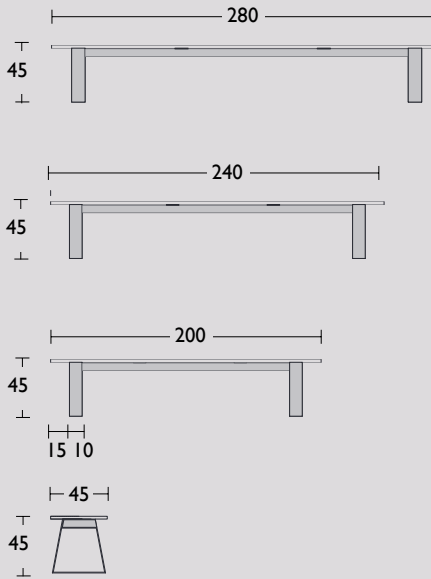

Maatwerk

Zit de gewenste afmeting er niet bij, dan maken wij de tafel graag op maat. Het blad is in verschillende lengtes en breedtes te bestellen buiten de reeds aangeboden standaardmaten. U kunt ook kiezen om het blad uit één stuk te verkrijgen in plaats van twee delen. Andere kleuren voor zowel het hout en het frame behoren tevens tot de mogelijkheden. Bovendien kunt u bij uw bestelling zelf de hoogte en de positie van tafelpoten bepalen. Maak uw wensen kenbaar en wij maken u blij met uw perfecte tafel.

Drawings Bridge dining table

Drawings Cambria chair

Drawings Crossings coffee table

Drawings Mingle bench

Drawings Side-to-Side dining table

Stock item: standard sizes 220, 240 and 260 in oak. Quick shipment possible.