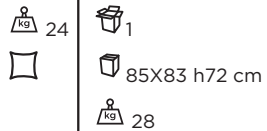

ARMCHAIR

■ COPO05
□ COPO03
■ COPO08

SEAT AND BACK CUSHION

Nature White	■ COPOCU25
Black Stone	■ COPOCU28
Cherry Red	■ COPOCU29
Narval Blue	■ COPOCU27