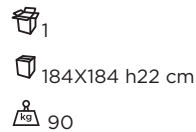

ROUND TABLE

- COTT0500