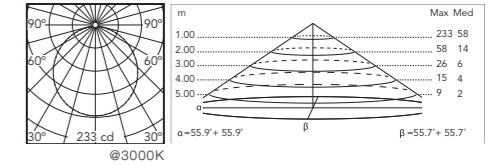

Captain Flint Outdoor F1

COB LED: 11W -1055 lm ≠ FIXT 613 lm - 2700K/CRI>80 - 220-240V

Sorgente luminosa a LED inclusa.
Cavo adatto per outdoor 5 metri di lunghezza con spina Schuko IP44.
Interruttore dimmer a pedale retroilluminato IP65 lungo il cavo che garantisce le funzioni ON/OFF e regolazione del flusso luminoso 30-100%.

LED bulb included.
5-m cable with Schuko IP44 plug suitable for outdoor use.
Backlit floor dimmer switch on the IP65 cable enables ON/OFF function and brightness regulation 30-100%.

Casambi function on demand.

Funzione Casambi a richiesta.

- F011A24F005
- F011A21F018
- F011A22F030
- F011A22F037
- F011A23F059

Captain Flint Outdoor F1

COB LED: 11W - 1133 lm ≠ FIXT 658 lm - 3000K/CRI>80 - 220-240V

Sorgente luminosa a LED inclusa.
Cavo adatto per outdoor 5 metri di lunghezza con spina Schuko IP44.
Interruttore dimmer a pedale retroilluminato IP65 lungo il cavo che garantisce le funzioni ON/OFF e regolazione del flusso luminoso 30-100%.

LED bulb included.
5-m cable with Schuko IP44 plug suitable for outdoor use.
Backlit floor dimmer switch on the IP65 cable enables ON/OFF function and brightness regulation 30-100%.

Casambi function on demand.

Funzione Casambi a richiesta.

- F011A34F005
- F011A31F018
- F011A32F030
- F011A32F037
- F011A33F059

Captain Flint Outdoor F1

COB LED: 11W -1211 lm ≠ FIXT 703 lm - 4000K/CRI>80 - 220-240V

Sorgente luminosa a LED inclusa.
Cavo adatto per outdoor 5 metri di lunghezza con spina Schuko IP44.
Interruttore dimmer a pedale retroilluminato IP65 lungo il cavo che garantisce le funzioni ON/OFF e regolazione del flusso luminoso 30-100%.