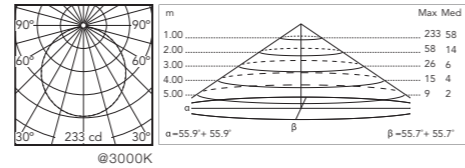

Captain Flint Outdoor F1

COB LED: 11W -1055 lm ≠ FIXT 613 lm - 2700K/CRI>80 - 220-240V

Sorgente luminosa a LED inclusa.
Cavo adatto per outdoor 5 metri di lunghezza con spina Schuko IP44.
Interruttore dimmer a pedale retroilluminato IP65 lungo il cavo che garantisce le funzioni ON/OFF e regolazione del flusso luminoso 30-100%.

LED bulb included.
5-m cable with Schuko IP44 plug suitable for outdoor use.
Backlit floor dimmer switch on the IP65 cable enables ON/OFF function and brightness regulation 30-100%.

Casambi function on demand.

Funzione Casambi a richiesta.

- F011A24F005
- F011A21F018
- F011A22F030
- F011A22F037
- F011A23F059

Captain Flint Outdoor F1

COB LED: 11W - 1133 lm ≠ FIXT 658 lm - 3000K/CRI>80 - 220-240V

Sorgente luminosa a LED inclusa.
Cavo adatto per outdoor 5 metri di lunghezza con spina Schuko IP44.
Interruttore dimmer a pedale retroilluminato IP65 lungo il cavo che garantisce le funzioni ON/OFF e regolazione del flusso luminoso 30-100%.

LED bulb included.
5-m cable with Schuko IP44 plug suitable for outdoor use.
Backlit floor dimmer switch on the IP65 cable enables ON/OFF function and brightness regulation 30-100%.

Casambi function on demand.

Funzione Casambi a richiesta.

- F011A34F005
- F011A31F018
- F011A32F030
- F011A32F037
- F011A33F059

Captain Flint Outdoor F1

COB LED: 11W -1211 lm ≠ FIXT 703 lm - 4000K/CRI>80 - 220-240V

Sorgente luminosa a LED inclusa.
Cavo adatto per outdoor 5 metri di lunghezza con spina Schuko IP44.
Interruttore dimmer a pedale retroilluminato IP65 lungo il cavo che garantisce le funzioni ON/OFF e regolazione del flusso luminoso 30-100%.