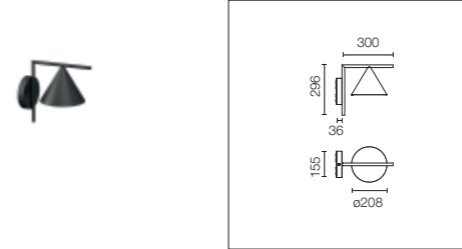

Captain Flint Outdoor W1

COB LED: 9,5W -1055 lm ≠ FIXT 613 lm - 2700K/CRI>80 - 220-240V / 9,5W - 1133 lm ≠ FIXT 658 lm - 3000K/CRI>80 - 220-240V / 9,5W -1211 lm ≠ FIXT 703 lm - 4000K/CRI>80 - 220-240V