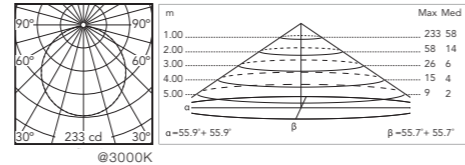

Captain Flint Outdoor F1

COB LED: 11W -1055 lm ≠ FIXT 613 lm - 2700K/CRI>80 - 220-240V

Sorgente luminosa a LED inclusa.
Cavo adatto per outdoor 5 metri di lunghezza con spina Schuko IP44.
Interruttore dimmer a pedale retroilluminato IP65 lungo il cavo che garantisce le funzioni ON/OFF e regolazione del flusso luminoso 30-100%.

LED bulb included.
5-m cable with Schuko IP44 plug suitable for outdoor use.
Backlit floor dimmer switch on the IP65 cable enables ON/OFF function and brightness regulation 30-100%.

Casambi function on demand.

Funzione Casambi a richiesta.

- F011A24F005
- F011A21F018
- F011A22F030
- F011A22F037
- F011A23F059

Captain Flint Outdoor F1

COB LED: 11W - 1133 lm ≠ FIXT 658 lm - 3000K/CRI>80 - 220-240V

Sorgente luminosa a LED inclusa.
Cavo adatto per outdoor 5 metri di lunghezza con spina Schuko IP44.
Interruttore dimmer a pedale retroilluminato IP65 lungo il cavo che garantisce le funzioni ON/OFF e regolazione del flusso luminoso 30-100%.

LED bulb included.
5-m cable with Schuko IP44 plug suitable for outdoor use.
Backlit floor dimmer switch on the IP65 cable enables ON/OFF function and brightness regulation 30-100%.

Casambi function on demand.

Funzione Casambi a richiesta.

- F011A34F005
- F011A31F018
- F011A32F030
- F011A32F037
- F011A33F059

Captain Flint Outdoor F1

COB LED: 11W -1211 lm ≠ FIXT 703 lm - 4000K/CRI>80 - 220-240V

Sorgente luminosa a LED inclusa.
Cavo adatto per outdoor 5 metri di lunghezza con spina Schuko IP44.
Interruttore dimmer a pedale retroilluminato IP65 lungo il cavo che garantisce le funzioni ON/OFF e regolazione del flusso luminoso 30-100%.