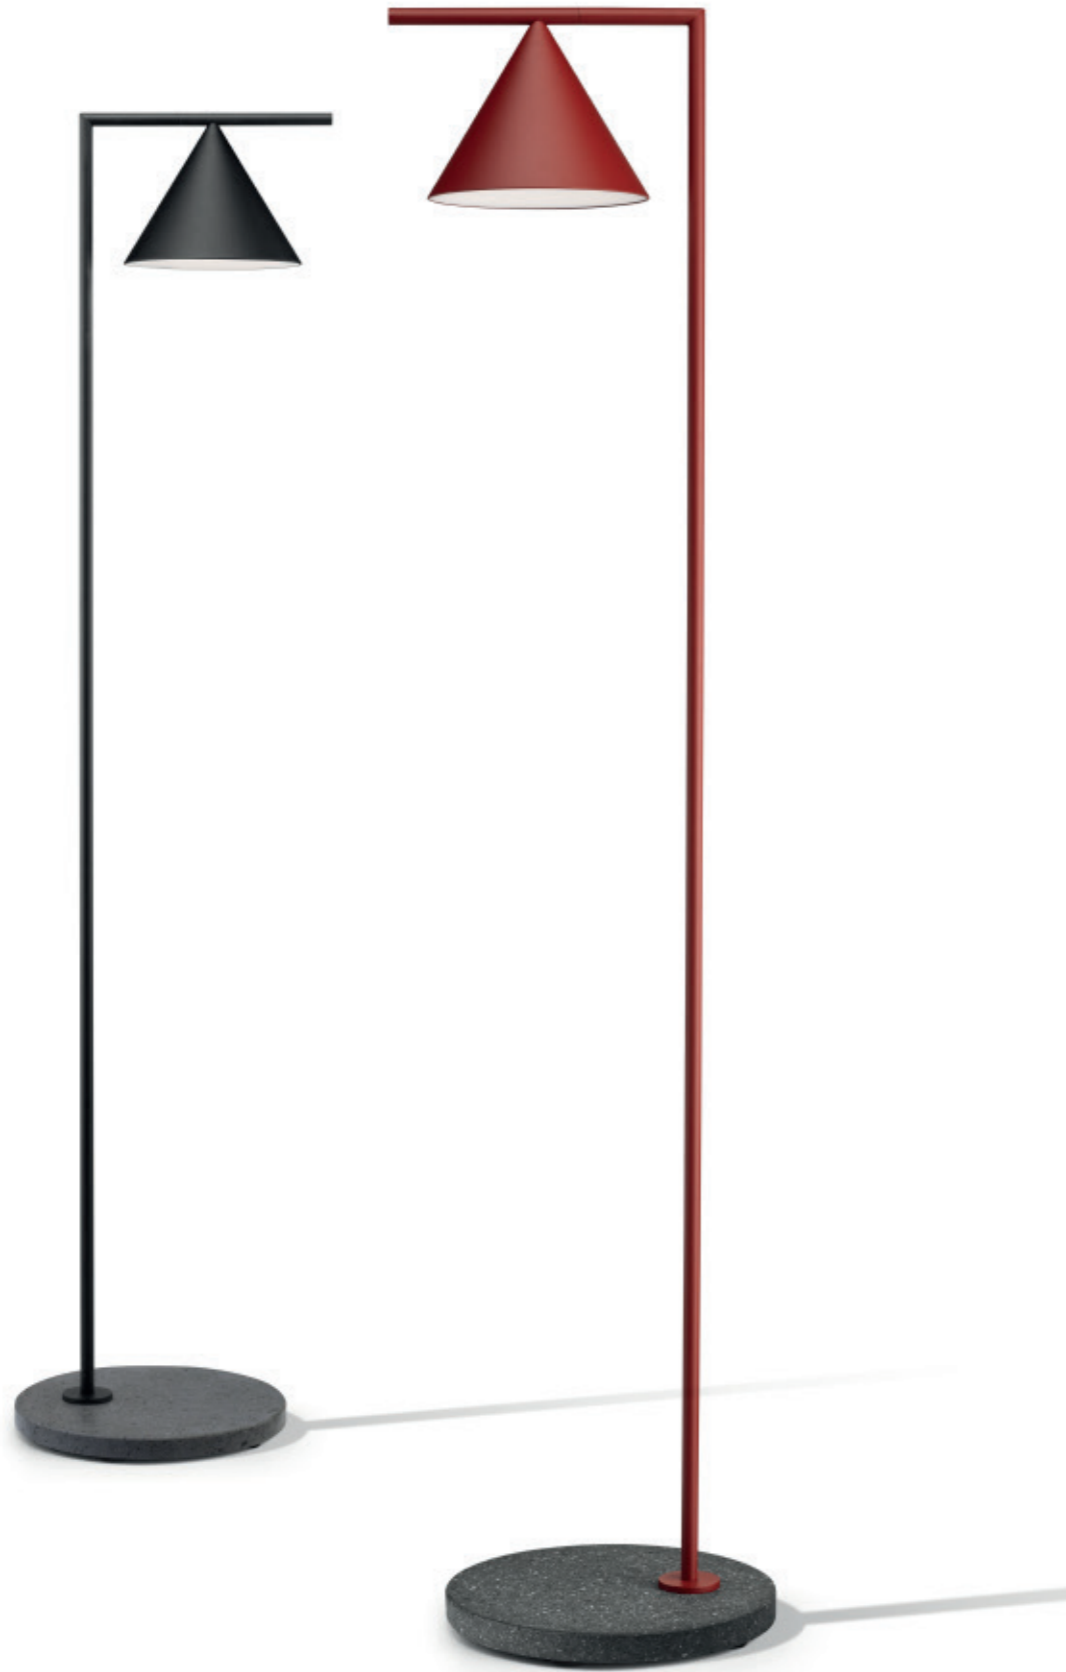

Le lampade di grande successo disegnate da Michael Anastassiades per donare luce agli ambienti interni, sono adesso disponibili anche in versione outdoor per illuminare gli spazi aperti, in armonioso dialogo con il paesaggio naturale e con l'architettura degli esterni. Captain Flint e IC Outdoor sono state adattate nei materiali e nelle finiture, e rese impermeabili per rispettare tutti i requisiti tecnici delle lampade da esterni.

Designed by Michael Anastassiades

Captain Flint

Captain Flint

Captain Flint

Nuova finitura colore: Rosso Burgundy
Captain Flint è disponibile in un'esclusiva nuova finitura rosso Burgundy. Un colore dalle nuances calde che ben si sposa con le architetture più classiche ma che sa caratterizzare con un segno distintivo anche gli spazi più contemporanei.

Famiglia / Family

Captain Flint Outdoor

Descrizione / Description

Apparecchio di illuminazione da terra a luce direzionale per uso esterno.

Telaio e cono in acciaio inox spazzolato, verniciato o finiture ottone spazzolato; base in marmo in diverse finiture. Disponibile in quattro combinazioni standard: acciaio verniciato nero/lava nera, acciaio verniciato deep brown/travertino imperiale, ottone satinato/lava grigia, acciaio inox satinato/occhio di pernice.

Multi-directional floor lamp for exterior use.

Structure and cone in painted brushed stainless steel or brushed brass finish; marble base in various colours. Available in four standard combinations: black/black lava painted steel, deep brown/travertino imperiale, satinized brass/grey lava, satinized stainless steel/occhio di pernice.