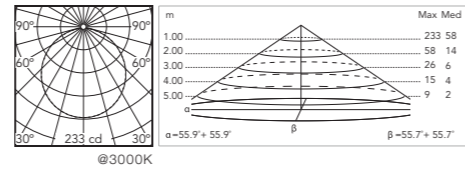

Captain Flint Outdoor

COB LED: 13W - 100-240V - 557 lm - 2700K/CRI>80

Sorgente luminosa a LED inclusa.
Cavo adatto per outdoor 5 metri di lunghezza con spina IP44.
Interruttore dimmer a pedale retroilluminato IP65 lungo il cavo che garantisce le funzioni ON/OFF e regolazione del flusso luminoso 30-100%.

LED bulb included.
5-m cable with IP44 plug suitable for outdoor use.
Backlit floor dimmer switch on the IP65 cable enables ON/OFF function and brightness regulation 30-100%.

Casambi function on demand.

Funzione Casambi a richiesta.

- F011A24F005
- F011A23F059
- F011A21F018
- F011A22F030
- F011A22F037

Captain Flint Outdoor

COB LED: 13W - 100-240V - 644 lm - 4000K/CRI>80

Sorgente luminosa a LED inclusa.
Cavo adatto per outdoor 5 metri di lunghezza con spina IP44.
Interruttore dimmer a pedale retroilluminato IP65 lungo il cavo che garantisce le funzioni ON/OFF e regolazione del flusso luminoso 30-100%.

LED bulb included.
5-m cable with IP44 plug suitable for outdoor use.
Backlit floor dimmer switch on the IP65 cable enables ON/OFF function and brightness regulation 30-100%.

Casambi function on demand.

Funzione Casambi a richiesta.

- F011A44F005
- F011A43F059
- F011A41F018
- F011A42F030
- F011A42F037

Captain Flint Outdoor

COB LED: 13W - 100-240V - 598 lm - 3000K/CRI>80

Sorgente luminosa a LED inclusa.
Cavo adatto per outdoor 5 metri di lunghezza con spina IP44.
Interruttore dimmer a pedale retroilluminato IP65 lungo il cavo che garantisce le funzioni ON/OFF e regolazione del flusso luminoso 30-100%.

LED bulb included.
5-m cable with IP44 plug suitable for outdoor use.
Backlit floor dimmer switch on the IP65 cable enables ON/OFF function and brightness regulation 30-100%.

Casambi function on demand.

Funzione Casambi a richiesta.