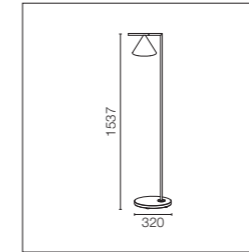

Captain Flint Outdoor

COB LED: 13W - 100-240V - 644 lm - 4000K/CRI>80

Sorgente luminosa a LED inclusa.
Cavo adatto per outdoor 5 metri di lunghezza con spina IP44.
Interruttore dimmer a pedale retroilluminato IP65 lungo il cavo che garantisce le funzioni ON/OFF e regolazione del flusso luminoso 30-100%.

LED bulb included.
5-m cable with IP44 plug suitable for outdoor use.
Backlit floor dimmer switch on the IP65 cable enables ON/OFF function and brightness regulation 30-100%.

Casambi function on demand.

Funzione Casambi a richiesta.

- F011A44F005
- F011A43F059
- F011A41F018
- F011A42F030
- F011A42F037