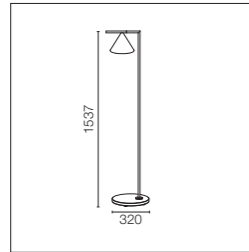

COB LED: 13W - 100-240V - 557 lm - 2700K/CRI>80

Sorgente luminosa a LED inclusa.
Cavo adatto per outdoor 5 metri di lunghezza con spina IP44.
Interruttore dimmer a pedale retroilluminato IP65 lungo il cavo che garantisce le funzioni ON/OFF e regolazione del flusso luminoso 30-100%.