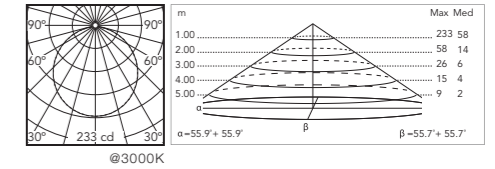

Captain Flint Outdoor

COB LED: 13W - 100-240V - 557 lm - 2700K/CRI>80

Sorgente luminosa a LED inclusa.
Cavo adatto per outdoor 5 metri di lunghezza con spina IP44.
Interruttore dimmer a pedale retroilluminato IP65 lungo il cavo che garantisce le funzioni ON/OFF e regolazione del flusso luminoso 30-100%.

LED bulb included.
5-m cable with IP44 plug suitable for outdoor use.
Backlit floor dimmer switch on the IP65 cable enables ON/OFF function and brightness regulation 30-100%.

Casambi function on demand.

Funzione Casambi a richiesta.

- F011A24F005
- F011A23F059
- F011A21F018
- F011A22F030
- F011A22F037

Captain Flint Outdoor

COB LED: 13W - 100-240V - 644 lm - 4000K/CRI>80

Sorgente luminosa a LED inclusa.
Cavo adatto per outdoor 5 metri di lunghezza con spina IP44.
Interruttore dimmer a pedale retroilluminato IP65 lungo il cavo che garantisce le funzioni ON/OFF e regolazione del flusso luminoso 30-100%.

LED bulb included.
5-m cable with IP44 plug suitable for outdoor use.
Backlit floor dimmer switch on the IP65 cable enables ON/OFF function and brightness regulation 30-100%.

Casambi function on demand.

Funzione Casambi a richiesta.

- F011A44F005
- F011A43F059
- F011A41F018
- F011A42F030
- F011A42F037

Captain Flint Outdoor

COB LED: 13W - 100-240V - 598 lm - 3000K/CRI>80

Sorgente luminosa a LED inclusa.
Cavo adatto per outdoor 5 metri di lunghezza con spina IP44.
Interruttore dimmer a pedale retroilluminato IP65 lungo il cavo che garantisce le funzioni ON/OFF e regolazione del flusso luminoso 30-100%.

LED bulb included.
5-m cable with IP44 plug suitable for outdoor use.
Backlit floor dimmer switch on the IP65 cable enables ON/OFF function and brightness regulation 30-100%.

Casambi function on demand.

Funzione Casambi a richiesta.