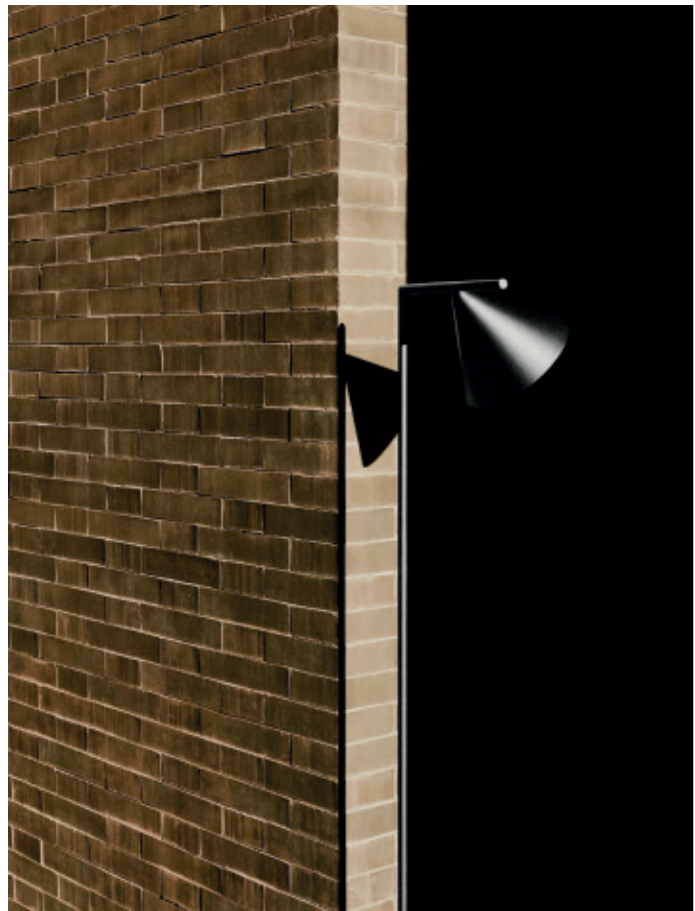

Le lampade di grande successo disegnate da Michael Anastassiades per donare luce agli ambienti interni, sono adesso disponibili anche in versione outdoor per illuminare gli spazi aperti, in armonioso dialogo con il paesaggio naturale e con l'architettura degli esterni. Captain Flint e IC Outdoor sono state adattate nei materiali e nelle finiture, e rese impermeabili per rispettare tutti i requisiti tecnici delle lampade da esterni.

Designed by Michael Anastassiades

Captain Flint

Captain Flint

Captain Flint

Nuova finitura colore: Rosso Burgundy
Captain Flint è disponibile in un'esclusiva nuova finitura rosso Burgundy. Un colore dalle nuances calde che ben si sposa con le architetture più classiche ma che sa caratterizzare con un segno distintivo anche gli spazi più contemporanei.

Famiglia / Family

Captain Flint Outdoor

Descrizione / Description

Apparecchio di illuminazione da terra a luce direzionale per uso esterno.

Telaio e cono in acciaio inox spazzolato, verniciato o finiture ottone spazzolato; base in marmo in diverse finiture. Disponibile in quattro combinazioni standard: acciaio verniciato nero/lava nera, acciaio verniciato deep brown/travertino imperiale, ottone satinato/lava grigia, acciaio inox satinato/occhio di pernice.

Multi-directional floor lamp for exterior use.

Structure and cone in painted brushed stainless steel or brushed brass finish; marble base in various colours. Available in four standard combinations: black/black lava painted steel, deep brown/travertino imperiale, satinized brass/grey lava, satinized stainless steel/occhio di pernice.