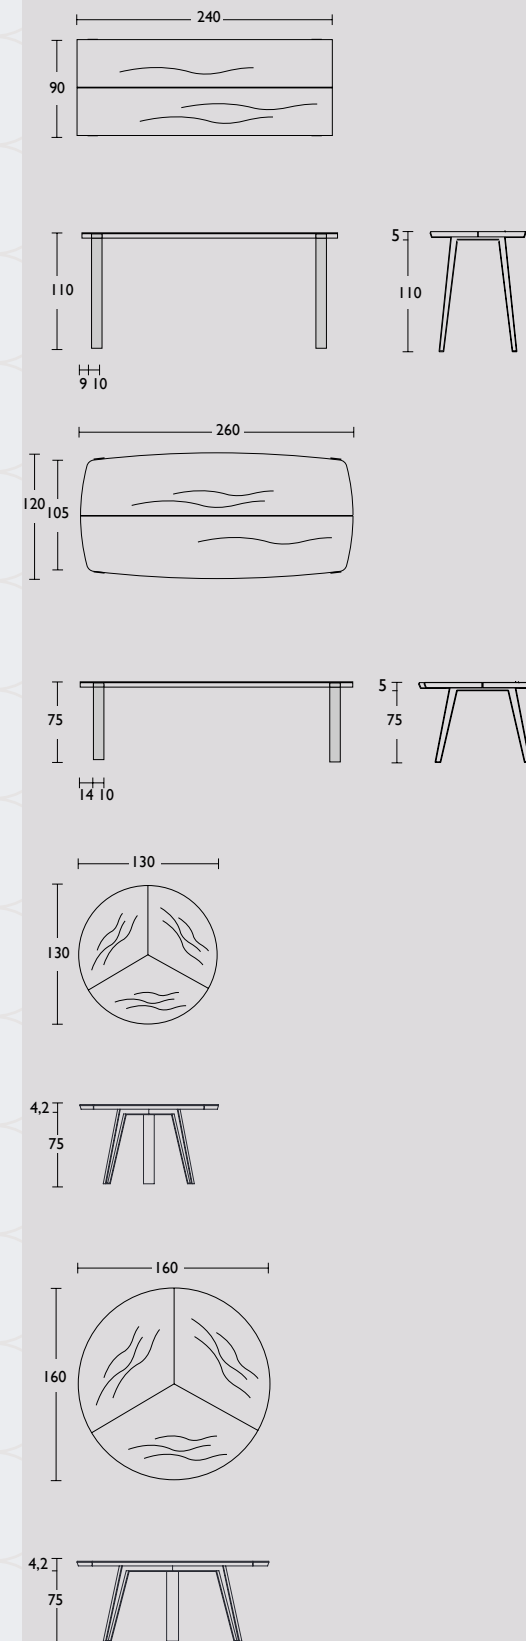

Drawings Side-to-Side specials