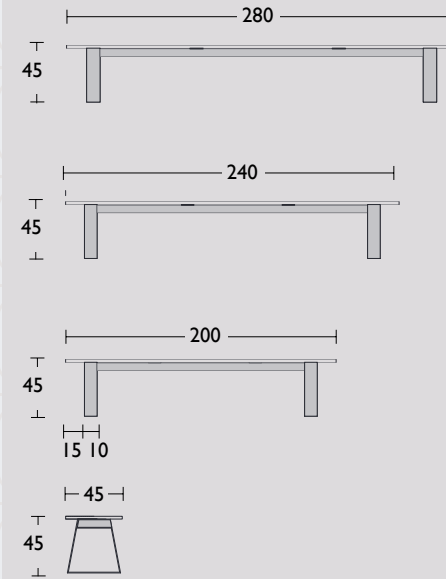

Maatwerk

Zit de gewenste afmeting er niet bij, dan maken wij de tafel graag op maat. Het blad is in verschillende lengtes en breedtes te bestellen buiten de reeds aangeboden standaardmaten. U kunt ook kiezen om het blad uit één stuk te verkrijgen in plaats van twee delen. Andere kleuren voor zowel het hout en het frame behoren tevens tot de mogelijkheden. Bovendien kunt u bij uw bestelling zelf de hoogte en de positie van tafelpoten bepalen. Maak uw wensen kenbaar en wij maken u blij met uw perfecte tafel.

Drawings Bridge dining table

Drawings Cambria chair

Drawings Crossings coffee table

Drawings Mingle bench

Drawings Side-to-Side dining table

Stock item: standard sizes 220, 240 and 260 in oak. Quick shipment possible.