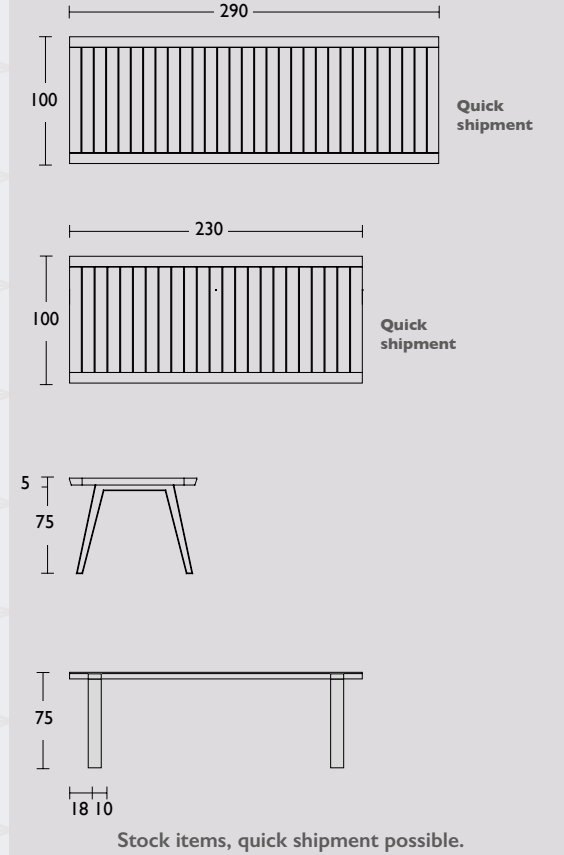

Drawings Side-to-Side OUTDOOR