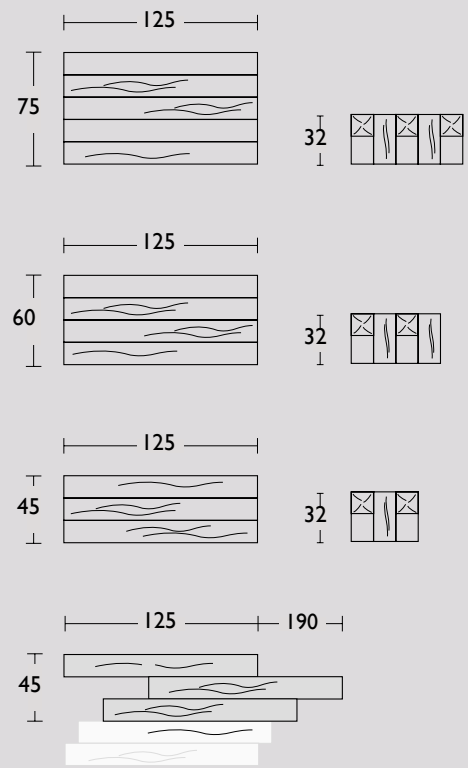

American walnut
oil natural

Side-to-Side
Steel frame white

Side-to-Side
Steel frame dark grey

To be served
Steel frame bronze

To be served
Steel frame black

Drawings Adjust coffee table

Custom made

If the size you are looking for is not listed we can customize to fit your personal taste and space needs. It can be ordered with a tabletop of different dimensions, in different woods, and with a single rather than double plank configuration. Moreover, you can order the metal frame in the color of your choice and even modify its position. Make your wishes known and we will create your perfect table.

Maatwerk

Zit de gewenste afmeting er niet bij, dan maken wij de tafel graag op maat. Het blad is in verschillende lengtes en breedtes te bestellen buiten de reeds aangeboden standaardmaten. U kunt ook kiezen om het blad uit één stuk te verkrijgen in plaats van twee delen. Andere kleuren voor zowel het hout en het frame behoren tevens tot de mogelijkheden. Bovendien kunt u bij uw bestelling zelf de hoogte en de positie van tafelpoten bepalen. Maak uw wensen kenbaar en wij maken u blij met uw perfecte tafel.

Drawings Bridge dining table

Drawings Cambria chair

Drawings Crossings coffee table

Drawings Mingle bench

Drawings Side-to-Side dining table

Stock item: standard sizes 220, 240 and 260 in oak. Quick shipment possible.