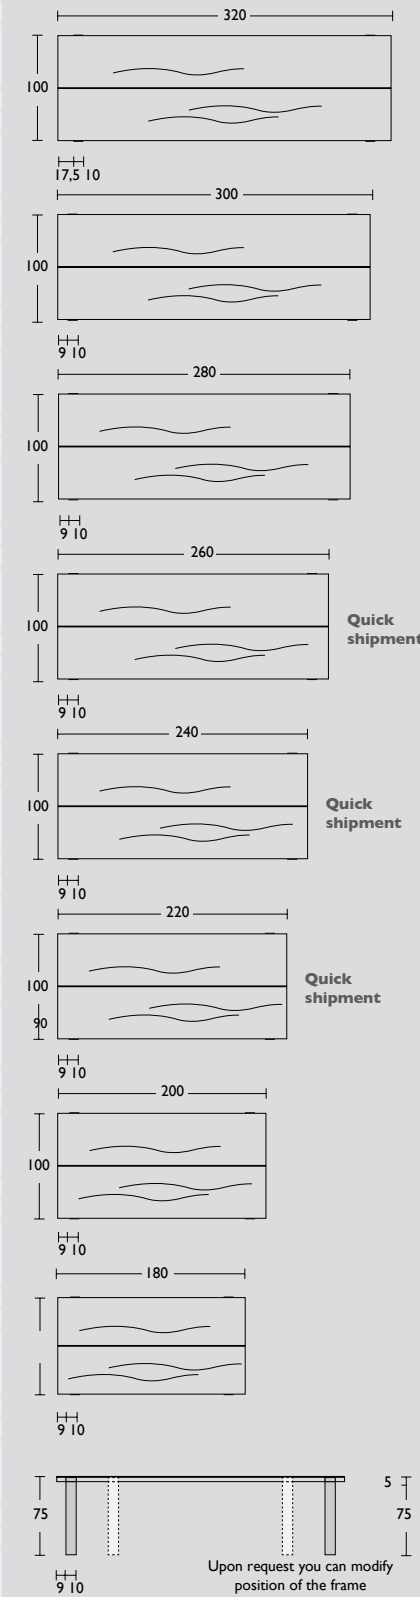

American walnut
oil natural

Side-to-Side
Steel frame white

Side-to-Side
Steel frame dark grey

To be served
Steel frame bronze

To be served
Steel frame black

Drawings Adjust coffee table

Custom made

If the size you are looking for is not listed we can customize to fit your personal taste and space needs. It can be ordered with a tabletop of different dimensions, in different woods, and with a single rather than double plank configuration. Moreover, you can order the metal frame in the color of your choice and even modify its position. Make your wishes known and we will create your perfect table.

Maatwerk

Zit de gewenste afmeting er niet bij, dan maken wij de tafel graag op maat. Het blad is in verschillende lengtes en breedtes te bestellen buiten de reeds aangeboden standaardmaten. U kunt ook kiezen om het blad uit één stuk te verkrijgen in plaats van twee delen. Andere kleuren voor zowel het hout en het frame behoren tevens tot de mogelijkheden. Bovendien kunt u bij uw bestelling zelf de hoogte en de positie van tafelpoten bepalen. Maak uw wensen kenbaar en wij maken u blij met uw perfecte tafel.

Drawings Bridge dining table

Drawings Cambria chair

Drawings Crossings coffee table

Drawings Mingle bench

Drawings Side-to-Side dining table

Stock item: standard sizes 220, 240 and 260 in oak. Quick shipment possible.