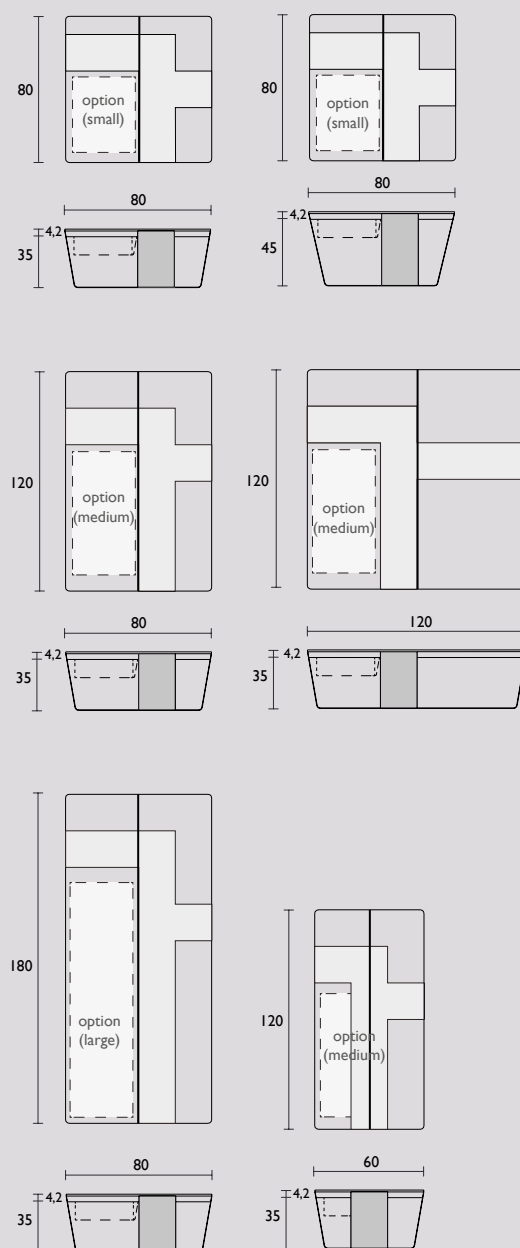

American walnut
oil natural

Side-to-Side
Steel frame white

Side-to-Side
Steel frame dark grey

To be served
Steel frame bronze

To be served
Steel frame black

Drawings Adjust coffee table

Custom made

If the size you are looking for is not listed we can customize to fit your personal taste and space needs. It can be ordered with a tabletop of different dimensions, in different woods, and with a single rather than double plank configuration. Moreover, you can order the metal frame in the color of your choice and even modify its position. Make your wishes known and we will create your perfect table.

Maatwerk

Zit de gewenste afmeting er niet bij, dan maken wij de tafel graag op maat. Het blad is in verschillende lengtes en breedtes te bestellen buiten de reeds aangeboden standaardmaten. U kunt ook kiezen om het blad uit één stuk te verkrijgen in plaats van twee delen. Andere kleuren voor zowel het hout en het frame behoren tevens tot de mogelijkheden. Bovendien kunt u bij uw bestelling zelf de hoogte en de positie van tafelpoten bepalen. Maak uw wensen kenbaar en wij maken u blij met uw perfecte tafel.

Drawings Bridge dining table

Drawings Cambria chair

Drawings Crossings coffee table

Drawings Mingle bench

Drawings Side-to-Side dining table

Stock item: standard sizes 220, 240 and 260 in oak. Quick shipment possible.