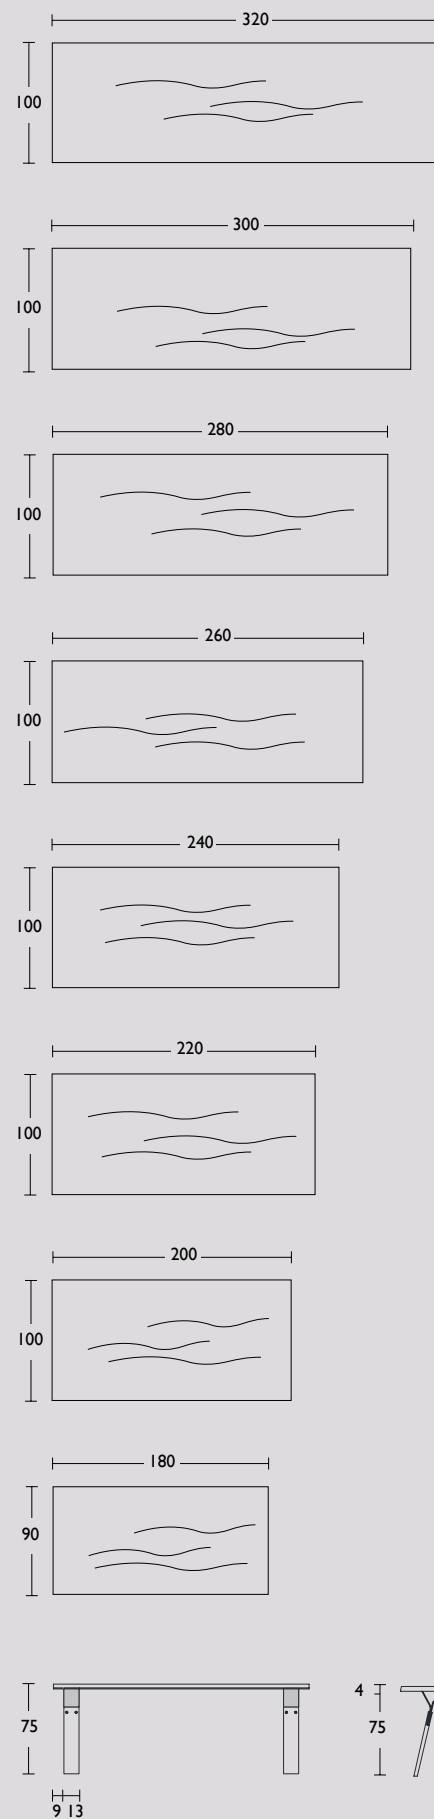

American walnut
oil natural

Side-to-Side
Steel frame white

Side-to-Side
Steel frame dark grey

To be served
Steel frame bronze

To be served
Steel frame black

Drawings Adjust coffee table

Custom made

If the size you are looking for is not listed we can customize to fit your personal taste and space needs. It can be ordered with a tabletop of different dimensions, in different woods, and with a single rather than double plank configuration. Moreover, you can order the metal frame in the color of your choice and even modify its position. Make your wishes known and we will create your perfect table.

Maatwerk

Zit de gewenste afmeting er niet bij, dan maken wij de tafel graag op maat. Het blad is in verschillende lengtes en breedtes te bestellen buiten de reeds aangeboden standaardmaten. U kunt ook kiezen om het blad uit één stuk te verkrijgen in plaats van twee delen. Andere kleuren voor zowel het hout en het frame behoren tevens tot de mogelijkheden. Bovendien kunt u bij uw bestelling zelf de hoogte en de positie van tafelpoten bepalen. Maak uw wensen kenbaar en wij maken u blij met uw perfecte tafel.

Drawings Bridge dining table

Drawings Cambria chair

Drawings Crossings coffee table

Drawings Mingle bench

Drawings Side-to-Side dining table

Stock item: standard sizes 220, 240 and 260 in oak. Quick shipment possible.