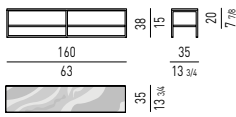

TAVOLINI "SIDE TABLES" | "SIDE TABLES"