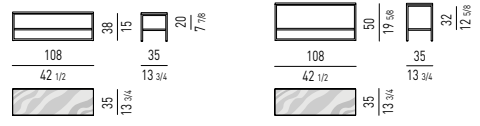

TAVOLINI "SIDE TABLES" | "SIDE TABLES"