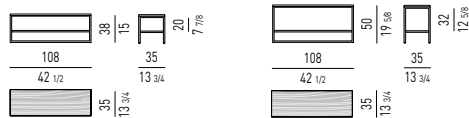

## CONSOLLE | CONSOLE TABLES

Misura interna cassetti / Drawers internal size:  
cm 82X41 H7,5

Misura interna cassetti / Drawers internal size:  
cm 102X26 H7,5