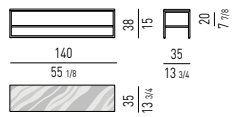

TAVOLINI "SIDE TABLES" | "SIDE TABLES"