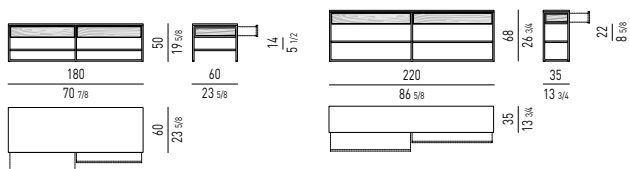

## CONSOLLE | CONSOLE TABLES

Misura interna cassetti / Drawers internal size:  
cm 82X41 H7,5

Misura interna cassetti / Drawers internal size:  
cm 102X26 H7,5

## PIANO LACCATO LUCIDO | GLOSSY LACQUERED TOP

TAVOLINI | COFFEE TABLES

TAVOLINI "SIDE TABLES" | "SIDE TABLES"