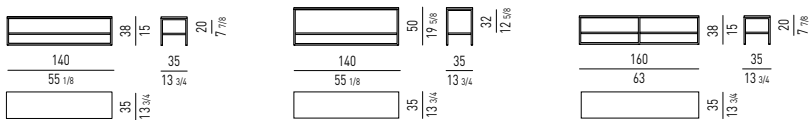

PIANO SUCUPIRA | SUCUPIRA TOP

TAVOLINI | COFFEE TABLES

TAVOLINI "SIDE TABLES" | "SIDE TABLES"

CONSOLLE | CONSOLE TABLES

Misura interna cassetti / Drawers internal size:
cm 82X41 H7,5

Misura interna cassetti / Drawers internal size:
cm 102X26 H7,5

PIANO LACCATO LUCIDO | GLOSSY LACQUERED TOP

TAVOLINI | COFFEE TABLES

TAVOLINI "SIDE TABLES" | "SIDE TABLES"

CONSOLLE | CONSOLE TABLES

Misura interna cassetti / Drawers internal size:
cm 82X41 H7,5

Misura interna cassetti / Drawers internal size:
cm 102X26 H7,5