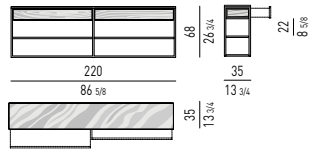

## CONSOLLE | CONSOLE TABLES

Misura interna cassetti / Drawers internal size:  
cm 82X41 H7,5

Misura interna cassetti / Drawers internal size:  
cm 102X26 H7,5

## PIANO MARMO CALACATTA / MARMO BARDIGLIO | CALACATTA MARBLE / BARDIGLIO MARBLE TOP

### CONSOLLE | CONSOLE TABLES

Misura interna cassetti / Drawers internal size:  
cm 82X41 H7,5

Misura interna cassetti / Drawers internal size:  
cm 102X26 H7,5