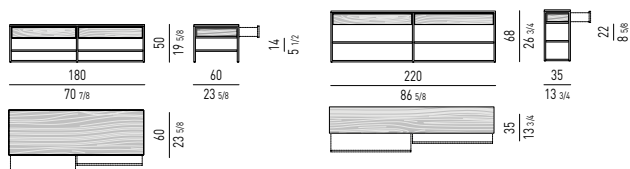

## PIANO SUCUPIRA | SUCUPIRA TOP

TAVOLINI | COFFEE TABLES

TAVOLINI "SIDE TABLES" | "SIDE TABLES"

## CONSOLLE | CONSOLE TABLES

Misura interna cassetti / Drawers internal size:  
cm 82X41 H7,5

Misura interna cassetti / Drawers internal size:  
cm 102X26 H7,5