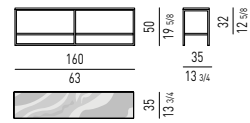

TAVOLINI "SIDE TABLES" | "SIDE TABLES"