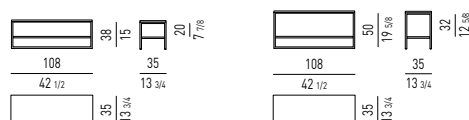

## CONSOLLE | CONSOLE TABLES

Misura interna cassetti / Drawers internal size:  
cm 82X41 H7,5

Misura interna cassetti / Drawers internal size:  
cm 102X26 H7,5