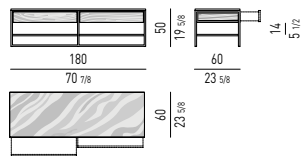

## CONSOLLE | CONSOLE TABLES

Misura interna cassetti / Drawers internal size:  
cm 82X41 H7,5

Misura interna cassetti / Drawers internal size:  
cm 102X26 H7,5

## PIANO MARMO CALACATTA / MARMO BARDIGLIO | CALACATTA MARBLE / BARDIGLIO MARBLE TOP

### CONSOLLE | CONSOLE TABLES

Misura interna cassetti / Drawers internal size:  
cm 82X41 H7,5

Misura interna cassetti / Drawers internal size:  
cm 102X26 H7,5