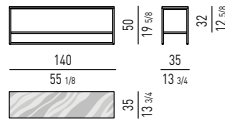

TAVOLINI "SIDE TABLES" | "SIDE TABLES"