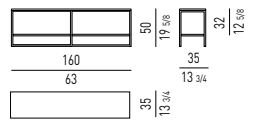

## CONSOLLE | CONSOLE TABLES

Misura interna cassetti / Drawers internal size:  
cm 82X41 H7,5

Misura interna cassetti / Drawers internal size:  
cm 102X26 H7,5