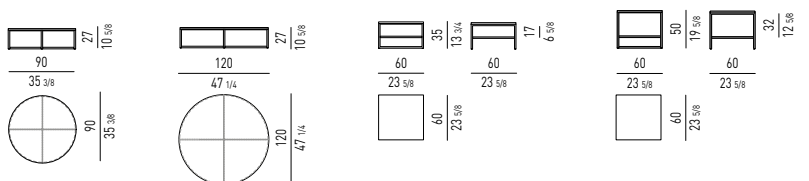

## CONSOLLE | CONSOLE TABLES

Misura interna cassetti / Drawers internal size:  
cm 82X41 H7,5

Misura interna cassetti / Drawers internal size:  
cm 102X26 H7,5

## PIANO LACCATO LUCIDO | GLOSSY LACQUERED TOP

TAVOLINI | COFFEE TABLES

TAVOLINI "SIDE TABLES" | "SIDE TABLES"