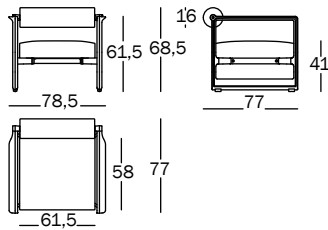

Brut — design Konstantin Grcic, 2018

Armchair Sofas

Materials: frame in cast-iron painted in polyester powder. Cushions in expanded polyurethane with removable cover in fabric Kvadrat (Divina MD, Divina Mélange, Hero, Vidar), Torri Lana (Rico) or Glamour (Azimut, Amby, Globo, Shee).

Butaca Sofás

Material: estructura de fundición de hierro barnizado poliéster. Cojines desenfundable de poliuretano expandido tapizado en tejido Kvadrat (Divina MD, Divina Mélange, Hero, Vidar), Torri Lana (Rico) o Glamour (Azimut, Amby, Globo, Shee).

Fauteuil Sofas

Matériaux: structure en fonte verni en polyester. Coussins déhoussables en polyurethane expansé avec revêtement en tissu Kvadrat (Divina MD, Divina Mélange, Hero, Vidar), Torri Lana (Rico) ou Glamour (Azimut, Amby, Globo, Shee).

Sessel Sofas

Material: Gestell aus Gusseisen, polyesterlackiert. Kissen aus geschäumtem Polyurethan mit Stoffbezug Kvadrat (Divina MD, Divina Mélange, Hero, Vidar), Torri Lana (Rico) oder Glamour (Azimut, Amby, Globo, Shee).

Poltrona Divani

Materiali: struttura in ghisa verniciata poliester. Cuscini sfoderabili in poliuretano espanso rivestito in tessuto Kvadrat (Divina MD, Divina Mélange, Hero, Vidar), Torri Lana (Rico) o Glamour (Azimut, Amby, Globo, Shee).

Armchair