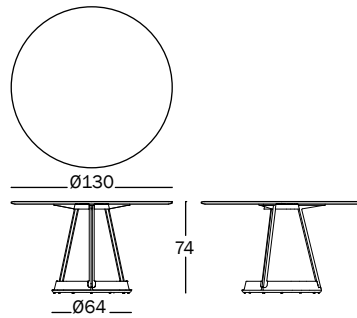

Brut — design Konstantin Grcic, 2017

Table

Material: frame in cast-iron, painted in polyester powder. Top in Carrara or Marquinia marble.

Mesa

Material: estructura de fundición de hierro barnizado poliéster. Tablero de marmor de Carrara o Marquinia.

Table

Matériaux: structure en fonte, verni en polyester. Plateau en Carrara ou Marquinia marmor.

Tisch

Material: Gestell aus Gusseisen, polyesterlackiert. Tischplatte aus Carrara oder Marquinia Marmor.

Tavolo

Materiali: struttura in ghisa verniciata poliester. Piano in marmo di Carrara o Marquinia.

Frame: Anthracite Grey 5142
Top: Black Marquinia Marble