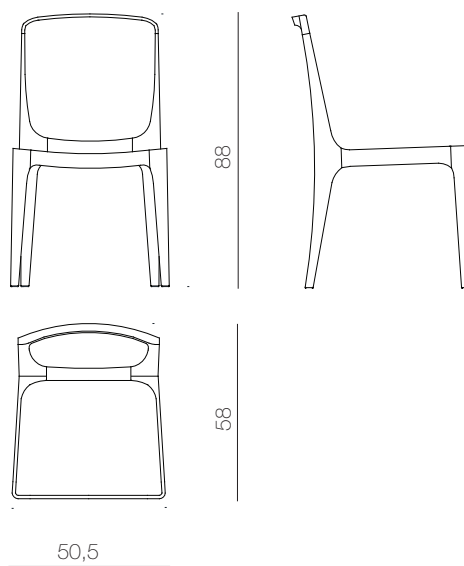

## DIMENSÕES (LxPxA)

---

50,5 x 58 x 88 cm

## DIMENSÕES (LxPxA)

---

57 x 52 x 87 cm | CADEIRA BOSSA COM BRAÇO