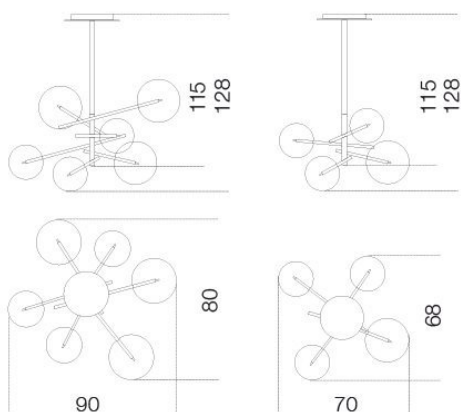

Lampada a sospensione a luce alogena puntiforme (120 Watt). 6 sfere in cristallo trasparente soffiato a bocca. Disponibile anche nella versione con 4 sfere (80 Watt). Parti metalliche in ottone brunito a mano. L'ottone risulta naturalmente macchiato e disomogeneo. Questa lavorazione artigianale conferisce ad ogni pezzo una particolare unicità, rendendolo esclusivo. Luce dimmerabile. L'altezza può essere realizzata a misura, da un minimo di 85 cm (Bolle 6) e 73 cm (Bolle 4) ad un massimo di 600 cm (incluso corpo luminoso). Su richiesta versione a LED.

Hanging lamp with halogen point light (120 Watt). 6 transparent blown glass spheres. Available also version with 4 spheres (80 Watt). Metal parts in hand burnished brass. The hand burnished brass finish looks naturally spotted and irregular. Due to this craft made processing, each product is unique and exclusive. Dimmable light. The height can be customised from a minimum of 85cm (Bolle 6) and 73 cm (Bolle 4) to a maximum of 600 cm (including lights). LED version, upon request.

Dimensioni / Sizes
6 spheres (120 Watt)
Cm: 90 x 80 x 115/128h*
Version 6 spheres (120 Watt)
Inches: 35½" x 31½" x 45½"/50½"h*

4 spheres (80 Watt)
Cm: 70 x 68.5 x 115h
Version 4 spheres (80 Watt)
Inches: 27¾" x 27" x 45½"/50½"h*

*H including lights