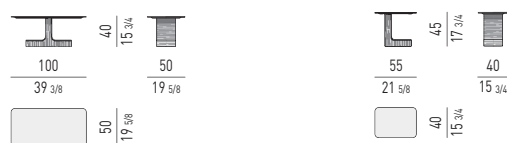

PIANO LACCATO | LACQUERED TOP