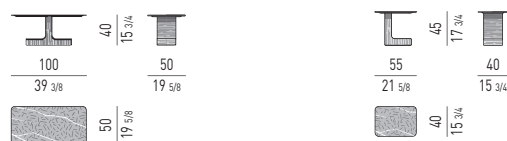

PIANO PIETRA DEL CARDOSO | PIETRA DEL CARDOSO TOP