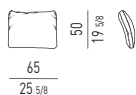

DIVANO CHAISE-LONGUE **HIGH** CM **178X143**
SOFA CHAISE-LONGUE **HIGH** CM **178X143**

DIVANO CHAISE-LONGUE CM **213X143**
SOFA CHAISE-LONGUE CM **213X143**

DIVANO CHAISE-LONGUE **HIGH** CM **213X143**
SOFA CHAISE-LONGUE **HIGH** CM **213X143**

DIVANI CHAISE-LONGUE OPEN | OPEN SOFA CHAISE-LONGUES

DIVANO CHAISE-LONGUE OPEN CM **248X143**
OPEN SOFA CHAISE-LONGUE CM **248X143**

DIVANO CHAISE-LONGUE OPEN **HIGH** CM **248X143**
OPEN SOFA CHAISE-LONGUE **HIGH** CM **248X143**

DIVANO CHAISE-LONGUE OPEN CM **283X143**
OPEN SOFA CHAISE-LONGUE CM **283X143**

DIVANO CHAISE-LONGUE OPEN **HIGH** CM **283X143**
OPEN SOFA CHAISE-LONGUE **HIGH** CM **283X143**

POUF | OTTOMANS

CUSCINI SCHIENALE OPTIONAL | OPTIONAL BACKREST CUSHIONS