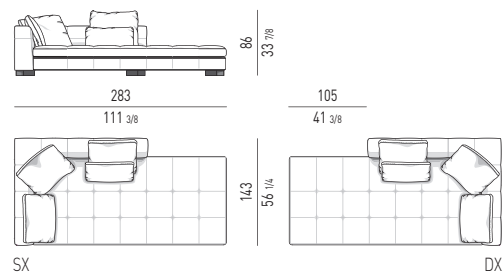

DIVANO CHAISE-LONGUE OPEN CM **283X143**
OPEN SOFA CHAISE-LONGUE CM **283X143**