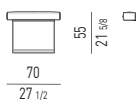

POGGIATESTA OPTIONAL | OPTIONAL HEADRESTS