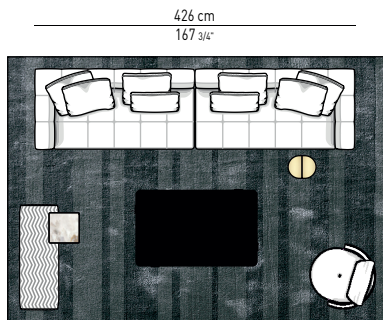

Minotti

1. **G**
2. 1 elemento terminale sx cm 213x108 H86
   - 1 elemento terminale dx cm 213x108 H86
   - 1 poltrona Torii MEDIUM girevole cm 88x88 H72
   - 1 pouf Quincy Chevron cm 139x52 H38
   - 1 tavolino Kyle cm 40x40 H45
   - 1 tavolino Mattia cm 160x100 H28
   - 1 tavolino Flirt cm 37x30 H52
   - 1 tappeto Dibbets Barcode cm 500x350
   - 1 element with 1 armrest sx cm 213x108 H86
   - 1 element with 1 armrest dx cm 213x108 H86
   - 1 Torii MEDIUM swivel armchair cm 88x88 H72
   - 1 Quincy Chevron ottoman cm 139x52 H38
   - 1 Kyle coffee table cm 40x40 H45
   - 1 Mattia coffee table cm 160x100 H28
   - 1 Flirt coffee table cm 37x30 H52
   - 1 Dibbets Barcode rug cm 500x350

- 1 Endelement mit 1 Armlehne sx cm 213x108 H86
- 1 Endelement mit 1 Armlehne dx cm 213x108 H86
- 1 Sessel Torii MEDIUM drehbar cm 88x88 H72
- 1 Hocker Quincy Chevron cm 139x52 H38
- 1 Beistelltisch Kyle cm 40x40 H45
- 1 Beistelltisch Mattia cm 160x100 H28
- 1 Beistelltisch Flirt cm 37x30 H52
- 1 Teppich Dibbets Barcode cm 500x350
- 1 élément avec 1 accoudoir sx cm 213x108 H86
- 1 élément avec 1 accoudoir dx cm 213x108 H86
- 1 fauteuil Torii MEDIUM pivotant cm 88x88 H72
- 1 petite table Kyle cm 40x40 H45
- 1 petite table Mattia cm 160x100 H28
- 1 petite table Flirt cm 37x30 H52
- 1 tapis Dibbets Barcode cm 500x350