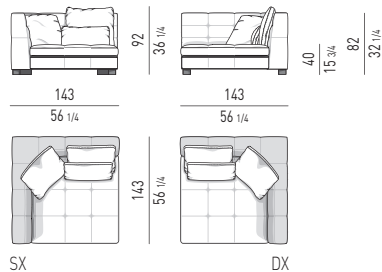

CHAISE-LONGUE CM **143X178**
CHAISE-LONGUE CM **143X178**

CHAISE-LONGUE **HIGH** CM **143X178**
CHAISE-LONGUE **HIGH** CM **143X178**

CHAISE-LONGUE OPEN CM **143X178**
OPEN CHAISE-LONGUE CM **143X178**

DIVANI CHAISE-LONGUE | SOFA CHAISE-LONGUES

DIVANO CHAISE-LONGUE CM **143X143**
SOFA CHAISE-LONGUE CM **143X143**

DIVANO CHAISE-LONGUE **HIGH** CM **143X143**
SOFA CHAISE-LONGUE **HIGH** CM **143X143**

Minotti

DIVANO CHAISE-LONGUE CM **178X143**
SOFA CHAISE-LONGUE CM **178X143**