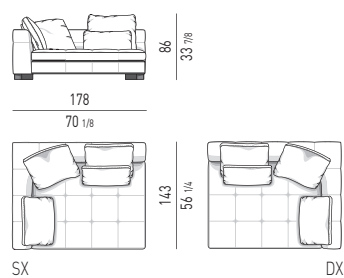

DIVANO CHAISE-LONGUE CM **143X143**
SOFA CHAISE-LONGUE CM **143X143**

DIVANO CHAISE-LONGUE **HIGH** CM **143X143**
SOFA CHAISE-LONGUE **HIGH** CM **143X143**

Minotti

DIVANO CHAISE-LONGUE CM **178X143**
SOFA CHAISE-LONGUE CM **178X143**

DIVANO CHAISE-LONGUE **HIGH** CM **178X143**
SOFA CHAISE-LONGUE **HIGH** CM **178X143**

DIVANO CHAISE-LONGUE CM **213X143**
SOFA CHAISE-LONGUE CM **213X143**

DIVANO CHAISE-LONGUE **HIGH** CM **213X143**
SOFA CHAISE-LONGUE **HIGH** CM **213X143**