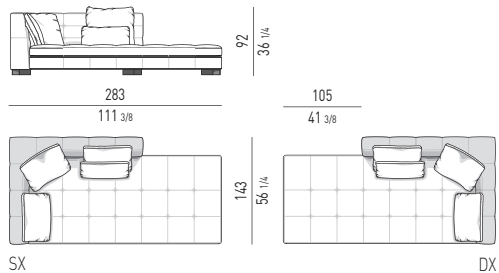

DIVANO CHAISE-LONGUE OPEN **HIGH** CM **283X143**
OPEN SOFA CHAISE-LONGUE **HIGH** CM **283X143**