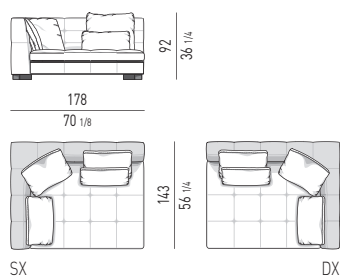

DIVANO CHAISE-LONGUE CM **143X143**
SOFA CHAISE-LONGUE CM **143X143**

DIVANO CHAISE-LONGUE **HIGH** CM **143X143**
SOFA CHAISE-LONGUE **HIGH** CM **143X143**

Minotti

DIVANO CHAISE-LONGUE CM **178X143**
SOFA CHAISE-LONGUE CM **178X143**

DIVANO CHAISE-LONGUE **HIGH** CM **178X143**
SOFA CHAISE-LONGUE **HIGH** CM **178X143**

DIVANO CHAISE-LONGUE CM **213X143**
SOFA CHAISE-LONGUE CM **213X143**

DIVANO CHAISE-LONGUE **HIGH** CM **213X143**
SOFA CHAISE-LONGUE **HIGH** CM **213X143**