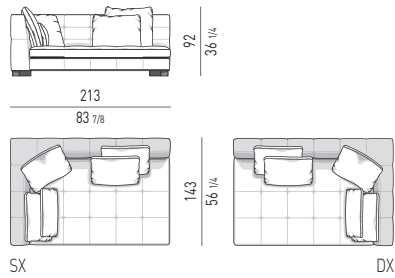

CHAISE-LONGUE CM **143X178**
CHAISE-LONGUE CM **143X178**

CHAISE-LONGUE **HIGH** CM **143X178**
CHAISE-LONGUE **HIGH** CM **143X178**

CHAISE-LONGUE OPEN CM **143X178**
OPEN CHAISE-LONGUE CM **143X178**

DIVANI CHAISE-LONGUE | SOFA CHAISE-LONGUES

DIVANO CHAISE-LONGUE CM **143X143**
SOFA CHAISE-LONGUE CM **143X143**

DIVANO CHAISE-LONGUE **HIGH** CM **143X143**
SOFA CHAISE-LONGUE **HIGH** CM **143X143**

Minotti

DIVANO CHAISE-LONGUE CM **178X143**
SOFA CHAISE-LONGUE CM **178X143**

DIVANO CHAISE-LONGUE **HIGH** CM **178X143**
SOFA CHAISE-LONGUE **HIGH** CM **178X143**

DIVANO CHAISE-LONGUE CM **213X143**
SOFA CHAISE-LONGUE CM **213X143**

DIVANO CHAISE-LONGUE **HIGH** CM **213X143**
SOFA CHAISE-LONGUE **HIGH** CM **213X143**