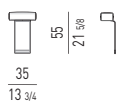

POGGIATESTA OPTIONAL | OPTIONAL HEADRESTS