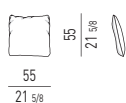

CUSCINO POGGIARENI OPTIONAL | OPTIONAL LUMBAR CUSHION

CUSCINO OPTIONAL | OPTIONAL CUSHION