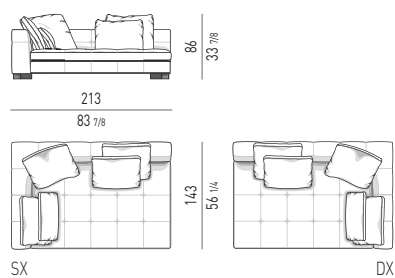

DIVANO CHAISE-LONGUE CM **143X143**
SOFA CHAISE-LONGUE CM **143X143**

DIVANO CHAISE-LONGUE **HIGH** CM **143X143**
SOFA CHAISE-LONGUE **HIGH** CM **143X143**

Minotti

DIVANO CHAISE-LONGUE CM **178X143**
SOFA CHAISE-LONGUE CM **178X143**

DIVANO CHAISE-LONGUE **HIGH** CM **178X143**
SOFA CHAISE-LONGUE **HIGH** CM **178X143**

DIVANO CHAISE-LONGUE CM **213X143**
SOFA CHAISE-LONGUE CM **213X143**

DIVANO CHAISE-LONGUE **HIGH** CM **213X143**
SOFA CHAISE-LONGUE **HIGH** CM **213X143**