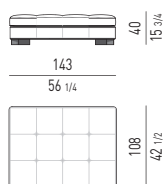

DIVANO CHAISE-LONGUE **HIGH** CM **178X143**
SOFA CHAISE-LONGUE **HIGH** CM **178X143**

DIVANO CHAISE-LONGUE CM **213X143**
SOFA CHAISE-LONGUE CM **213X143**

DIVANO CHAISE-LONGUE **HIGH** CM **213X143**
SOFA CHAISE-LONGUE **HIGH** CM **213X143**

DIVANI CHAISE-LONGUE OPEN | OPEN SOFA CHAISE-LONGUES

DIVANO CHAISE-LONGUE OPEN CM **248X143**
OPEN SOFA CHAISE-LONGUE CM **248X143**

DIVANO CHAISE-LONGUE OPEN **HIGH** CM **248X143**
OPEN SOFA CHAISE-LONGUE **HIGH** CM **248X143**

DIVANO CHAISE-LONGUE OPEN CM **283X143**
OPEN SOFA CHAISE-LONGUE CM **283X143**

DIVANO CHAISE-LONGUE OPEN **HIGH** CM **283X143**
OPEN SOFA CHAISE-LONGUE **HIGH** CM **283X143**

POUF | OTTOMANS

CUSCINI SCHIENALE OPTIONAL | OPTIONAL BACKREST CUSHIONS