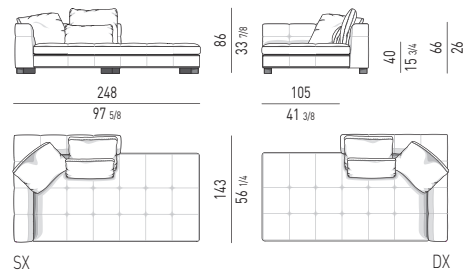

DIVANI CHAISE-LONGUE OPEN | OPEN SOFA CHAISE-LONGUES

DIVANO CHAISE-LONGUE OPEN CM **248X143**
OPEN SOFA CHAISE-LONGUE CM **248X143**