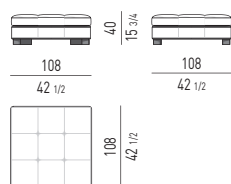

POUF | OTTOMANS