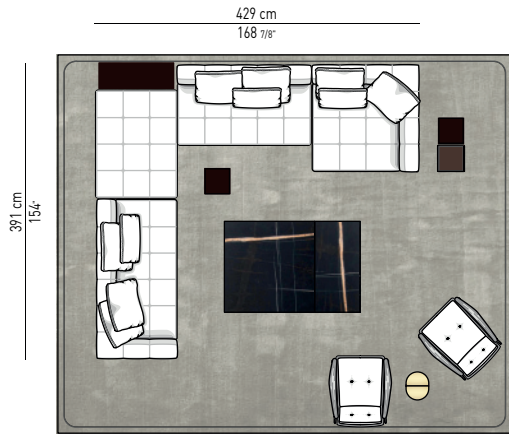

POGGIATESTA CM 70 H55
HEADREST CM 70 H55

- A**
- 1 elemento terminale sx cm 213x108 H86
 - 1 pouf cm 143x108 H40
 - 1 elemento centrale cm 178x108 H86
 - 1 divano Chaise-Longue dx cm 143x143 H86
 - 2 poltrone Fynn Saddle-hide cm 82x93 H76
 - 1 tavolino Solid cm 100x35 H45
 - 2 tavolini Solid cm 35x35 H45
 - 1 tavolino/pouf Solid Saddle-hide cm 35x35 H45
 - 1 tavolino Linha cm 120x120 H28
 - 1 tavolino Linha cm 120x60 H28
 - 1 tavolino Flirt cm 37x30 H52
 - 1 tappeto Outline cm 600x500
- 1 element with 1 armrest sx cm 213x108 H86
- 1 ottoman cm 143x108 H40
- 1 central element cm 178x108 H86
- 1 sofa Chaise-Longue dx cm 143x143 H86
- 2 Fynn Saddle-hide armchairs cm 82x93 H76
- 1 Solid coffee table cm 100x35 H45
- 2 Solid coffee tables cm 35x35 H45
- 1 Solid Saddle-hide coffee table/ottoman cm 35x35 H45
- 1 Linha coffee table cm 120x120 H28
- 1 Linha coffee table cm 120x60 H28
- 1 Flirt coffee table cm 37x30 H52
- 1 Outline rug cm 600x500
- 1 Endelement mit 1 Armlehne sx cm 213x108 H86
- 1 Hocker cm 143x108 H40
- 1 Mittelelement cm 178x108 H86
- 1 Sofa Chaise-Longue dx cm 143x143 H86
- 2 Sessel Fynn Saddle-hide cm 82x93 H76
- 1 Beistelltisch Solid cm 100x35 H45
- 2 Beistelltische Solid cm 35x35 H45
- 1 Beistelltisch/Hocker Solid Saddle-hide cm 35x35 H45
- 1 Beistelltisch Linha cm 120x120 H28
- 1 Beistelltisch Linha cm 120x60 H28
- 1 Beistelltisch Flirt cm 37x30 H52
- 1 Teppich Outline cm 600x500
- 1 élément avec 1 accoudoir sx cm 213x108 H86
- 1 pouf cm 143x108 H40
- 1 élément central cm 178x108 H86
- 1 canapé Chaise-Longue dx cm 143x143 H86
- 2 fauteuils Fynn Saddle-hide cm 82x93 H76
- 1 petite table Solid cm 100x35 H45
- 2 petites tables Solid cm 35x35 H45
- 1 petite table/pouf Solid Saddle-hide cm 35x35 H45
- 1 petite table Linha cm 120x120 H28
- 1 petite table Linha cm 120x60 H28
- 1 petite table Flirt cm 37x30 H52
- 1 tapis Outline cm 600x500