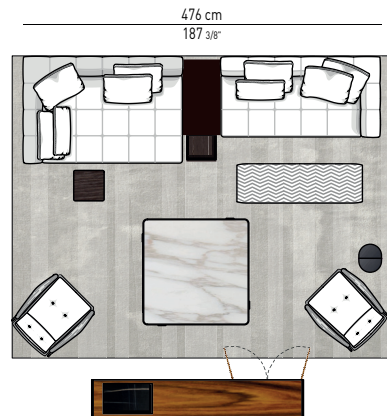

POGGIATESTA CM 70 H55
HEADREST CM 70 H55

- A**
- 1 elemento terminale sx cm 213x108 H86
 - 1 pouf cm 143x108 H40
 - 1 elemento centrale cm 178x108 H86
 - 1 divano Chaise-Longue dx cm 143x143 H86
 - 2 poltrone Fynn Saddle-hide cm 82x93 H76
 - 1 tavolino Solid cm 100x35 H45
 - 2 tavolini Solid cm 35x35 H45
 - 1 tavolino/pouf Solid Saddle-hide cm 35x35 H45
 - 1 tavolino Linha cm 120x120 H28
 - 1 tavolino Linha cm 120x60 H28
 - 1 tavolino Flirt cm 37x30 H52
 - 1 tappeto Outline cm 600x500
- 1 element with 1 armrest sx cm 213x108 H86
- 1 ottoman cm 143x108 H40
- 1 central element cm 178x108 H86
- 1 sofa Chaise-Longue dx cm 143x143 H86
- 2 Fynn Saddle-hide armchairs cm 82x93 H76
- 1 Solid coffee table cm 100x35 H45
- 2 Solid coffee tables cm 35x35 H45
- 1 Solid Saddle-hide coffee table/ottoman cm 35x35 H45
- 1 Linha coffee table cm 120x120 H28
- 1 Linha coffee table cm 120x60 H28
- 1 Flirt coffee table cm 37x30 H52
- 1 Outline rug cm 600x500
- 1 Endelement mit 1 Armlehne sx cm 213x108 H86
- 1 Hocker cm 143x108 H40
- 1 Mittelelement cm 178x108 H86
- 1 Sofa Chaise-Longue dx cm 143x143 H86
- 2 Sessel Fynn Saddle-hide cm 82x93 H76
- 1 Beistelltisch Solid cm 100x35 H45
- 2 Beistelltische Solid cm 35x35 H45
- 1 Beistelltisch/Hocker Solid Saddle-hide cm 35x35 H45
- 1 Beistelltisch Linha cm 120x120 H28
- 1 Beistelltisch Linha cm 120x60 H28
- 1 Beistelltisch Flirt cm 37x30 H52
- 1 Teppich Outline cm 600x500
- 1 élément avec 1 accoudoir sx cm 213x108 H86
- 1 pouf cm 143x108 H40
- 1 élément central cm 178x108 H86
- 1 canapé Chaise-Longue dx cm 143x143 H86
- 2 fauteuils Fynn Saddle-hide cm 82x93 H76
- 1 petite table Solid cm 100x35 H45
- 2 petites tables Solid cm 35x35 H45
- 1 petite table/pouf Solid Saddle-hide cm 35x35 H45
- 1 petite table Linha cm 120x120 H28
- 1 petite table Linha cm 120x60 H28
- 1 petite table Flirt cm 37x30 H52
- 1 tapis Outline cm 600x500