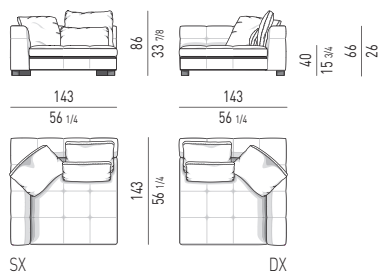

CHAISE-LONGUE CM **143X178**
CHAISE-LONGUE CM **143X178**

CHAISE-LONGUE **HIGH** CM **143X178**
CHAISE-LONGUE **HIGH** CM **143X178**

CHAISE-LONGUE OPEN CM **143X178**
OPEN CHAISE-LONGUE CM **143X178**

DIVANI CHAISE-LONGUE | SOFA CHAISE-LONGUES

DIVANO CHAISE-LONGUE CM **143X143**
SOFA CHAISE-LONGUE CM **143X143**

DIVANO CHAISE-LONGUE **HIGH** CM **143X143**
SOFA CHAISE-LONGUE **HIGH** CM **143X143**

Minotti

DIVANO CHAISE-LONGUE CM **178X143**
SOFA CHAISE-LONGUE CM **178X143**