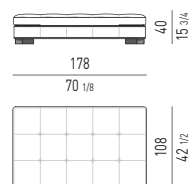

DIVANO CHAISE-LONGUE **HIGH** CM **178X143**
SOFA CHAISE-LONGUE **HIGH** CM **178X143**

DIVANO CHAISE-LONGUE CM **213X143**
SOFA CHAISE-LONGUE CM **213X143**

DIVANO CHAISE-LONGUE **HIGH** CM **213X143**
SOFA CHAISE-LONGUE **HIGH** CM **213X143**

DIVANI CHAISE-LONGUE OPEN | OPEN SOFA CHAISE-LONGUES

DIVANO CHAISE-LONGUE OPEN CM **248X143**
OPEN SOFA CHAISE-LONGUE CM **248X143**

DIVANO CHAISE-LONGUE OPEN **HIGH** CM **248X143**
OPEN SOFA CHAISE-LONGUE **HIGH** CM **248X143**

DIVANO CHAISE-LONGUE OPEN CM **283X143**
OPEN SOFA CHAISE-LONGUE CM **283X143**

DIVANO CHAISE-LONGUE OPEN **HIGH** CM **283X143**
OPEN SOFA CHAISE-LONGUE **HIGH** CM **283X143**

POUF | OTTOMANS

CUSCINI SCHIENALE OPTIONAL | OPTIONAL BACKREST CUSHIONS