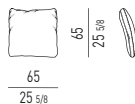

DIVANI CHAISE-LONGUE OPEN | OPEN SOFA CHAISE-LONGUES

DIVANO CHAISE-LONGUE OPEN CM **248X143**
OPEN SOFA CHAISE-LONGUE CM **248X143**

DIVANO CHAISE-LONGUE OPEN **HIGH** CM **248X143**
OPEN SOFA CHAISE-LONGUE **HIGH** CM **248X143**

DIVANO CHAISE-LONGUE OPEN CM **283X143**
OPEN SOFA CHAISE-LONGUE CM **283X143**

DIVANO CHAISE-LONGUE OPEN **HIGH** CM **283X143**
OPEN SOFA CHAISE-LONGUE **HIGH** CM **283X143**

POUF | OTTOMANS

CUSCINI SCHIENALE OPTIONAL | OPTIONAL BACKREST CUSHIONS