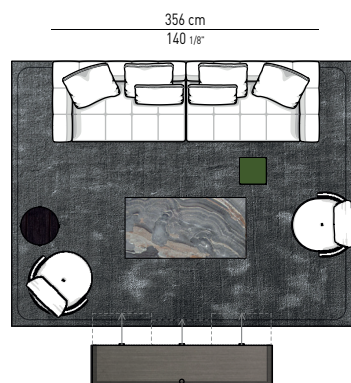

1. **C**
2. 1 elemento terminale sx cm 178x108 H86
   - 1 elemento terminale dx cm 178x108 H86
   - 2 poltrone Torii MEDIUM girevoli cm 88x88 H72
   - 1 tavolino Torii Ø cm 50 H30
   - 1 contenitore Darren orizzontale Living/Tv con 3 cassetteoni cm 240x56 H54,5 - versione LEGS
   - 1 tavolino Linha cm 160x80 H28
   - 1 tavolino Solid cm 35x35 H45
   - 1 tappeto Outline cm 450x350
3. 1 element with 1 armrest sx cm 178x108 H86
4. 1 element with 1 armrest dx cm 178x108 H86
5. 2 Torii MEDIUM swivel armchairs cm 88x88 H72
6. 1 Torii coffee table Ø cm 50 H30
7. 1 Darren Living/Tv horizontal sideboard with 3 drawers cm 240x56 H54,5 - LEGS version
8. 1 Linha coffee table cm 160x80 H28
9. 1 Solid coffee table cm 35x35 H45
10. 1 Outline rug cm 450x350
11. 1 Endelement mit 1 Armlehne sx cm 178x108 H86
12. 1 Endelement mit 1 Armlehne dx cm 178x108 H86
13. 2 Sessel Torii MEDIUM drehbar cm 88x88 H72
14. 1 Beistelltisch Torii Ø cm 50 H30
15. 1 horizontales Sideboard Darren Living/Tv mit 3 Schubladen cm 240x56 H54,5 - LEGS Ausführung
16. 1 Beistelltisch Linha cm 160x80 H28
17. 1 Beistelltisch Solid cm 35x35 H45
18. 1 Teppich Outline cm 450x350
19. 1 élément avec 1 accoudoir sx cm 178x108 H86
20. 1 élément avec 1 accoudoir dx cm 178x108 H86
21. 2 fauteuils Torii MEDIUM pivotant cm 88x88 H72
22. 1 petite table Torii Ø cm 50 H30
23. 1 bahut horizontal Darren Living/Tv avec 3 tiroirs cm 240x56 H54,5 - version LEGS
24. 1 petite table Linha cm 160x80 H28
25. 1 petite table Solid cm 35x35 H45
26. 1 Tapis Outline cm 450x350