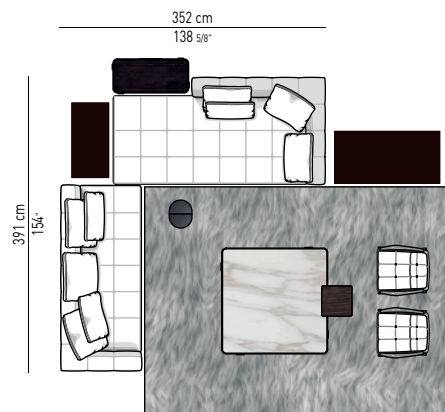

1. **D**
2. 1 elemento terminale sx cm 248x108 H86
   - 1 divano Chaise-Longue Open HIGH dx cm 283x143 H92
   - 2 poltroncine Fynn Saddle-Hide Lounge cm 67x69 H75
   - 1 tavolino Solid cm 100x50 H30
   - 1 tavolino Mattia cm 100x45 H45
   - 1 tavolino Flirt cm 37x30 H52
   - 1 tavolino Mattia cm 140x140 H28
   - 1 tavolino Kyle cm 40x40 H38
   - 1 tavolino contenitore Solid con 1 cassetto cm 140x70 H30
   - 1 tappeto Alps cm 400x300
3. 1 element with 1 armrest sx cm 248x108 H86
   - 1 open sofa Chaise-Longue HIGH dx cm 283x143 H92
   - 2 Fynn Saddle-hide Lounge armchairs cm 67x69 H75
   - 1 Solid coffee table cm 100x50 H30
   - 1 Mattia coffee table cm 100x45 H45
   - 1 Flirt coffee table cm 37x30 H52
   - 1 Mattia coffee table cm 140x140 H28
   - 1 Kyle coffee table cm 40x40 H38
   - 1 Solid storage coffee table with 1 drawer cm 140x70 H30
   - 1 Alps rug cm 400x300
4. 1 Endelement mit 1 Armlehne sx cm 248x108 H86
   - 1 Open Sofa Chaise-Longue HIGH dx cm 283x143 H92
   - 2 Kleiner Armsessel Fynn Saddle-hide Lounge cm 67x69 H75
   - 1 Beistelltisch Solid cm 100x50 H30
   - 1 Beistelltisch Mattia cm 100x45 H45
   - 1 Beistelltisch Flirt cm 37x30 H52
   - 1 Beistelltisch Mattia cm 140x140 H28
   - 1 Beistelltisch Kyle cm 40x40 H38
   - 1 Beistelltisch/Behälter Solid mit 1 Schubladen cm 140x70 H30
   - 1 Teppich Alps cm 400x300