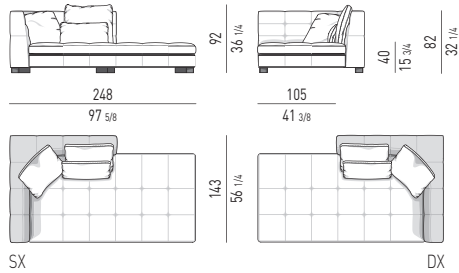

DIVANO CHAISE-LONGUE OPEN **HIGH** CM **248X143**
OPEN SOFA CHAISE-LONGUE **HIGH** CM **248X143**