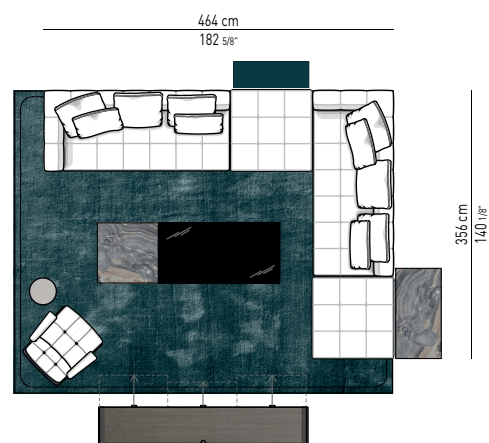

1. **E**
2. 1 elemento terminale sx cm 248x108 H86
   - 1 pouf cm 108x108 H40
   - 1 elemento terminale sx cm 248x108 H86
   - 1 pouf cm 108x108 H40
   - 1 poltrona Daiki cm 93x91 H69
   - 1 contenitore Darren orizzontale Living/Tv con 3 cassettoni cm 277x56 H54,5 - versione LEGS
   - 1 tavolino/pouf Cesar versione B Ø cm 36 H45
   - 1 tavolino Liam cm 80x80 H28
   - 1 tavolino Liam cm 160x80 H27,5
   - 1 tavolino Solid cm 100x35 H45
   - 1 tavolino Linha cm 120x60 H28
   - 1 tappeto Outline cm 500x400
3. 1 element with 1 armrest sx cm 248x108 H86
   - 1 ottoman cm 108x108 H40
   - 1 element with 1 armrest sx cm 248x108 H86
   - 1 ottoman cm 108x108 H40
   - 1 Daiki armchair cm 93x91 H69
   - 1 Darren Living/Tv horizontal sideboard with 3 drawers cm 277x56 H54,5 - LEGS version
   - 1 Cesar coffee table/stool version B Ø cm 36 H45
   - 1 Liam coffee table cm 80x80 H28
   - 1 Liam coffee table cm 160x80 H27,5
   - 1 Solid coffee table cm 100x35 H45
   - 1 Linha coffee table cm 120x60 H28
   - 1 Outline rug cm 500x400
4. 1 Endelement mit 1 Armlehne sx cm 248x108 H86
   - 1 Hocker cm 108x108 H40
   - 1 Endelement mit 1 Armlehne sx cm 248x108 H86
   - 1 Hocker cm 108x108 H40
   - 1 Sessel Daiki cm 93x91 H69
   - 1 horizontales Sideboard Darren Living/Tv mit 3 Schubladen cm 277x56 H54,5 - LEGS Ausführung
   - 1 Beistelltisch/Hocker Cesar B Ausführung Ø cm 36 H45
   - 1 Beistelltisch Liam cm 80x80 H28
   - 1 Beistelltisch Liam cm 160x80 H27,5
   - 1 Beistelltisch Solid cm 100x35 H45
   - 1 Beistelltisch Linha cm 120x60 H28
   - 1 Teppich Outline cm 500x400