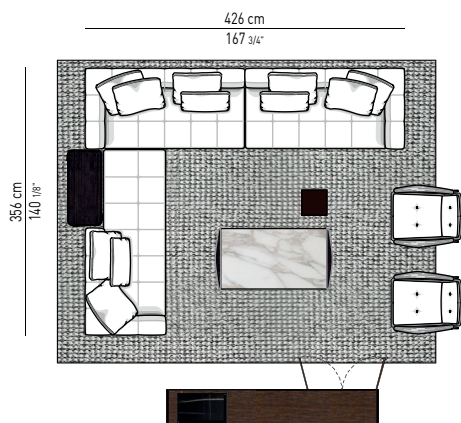

1. **H**
2. 1 elemento terminale penisola sx cm 248x108 H86
   - 1 elemento terminale sx cm 213x108 H86
   - 1 elemento terminale dx cm 213x108 H86
   - 2 poltrone Fynn Saddle-hide cm 82x93 H76
   - 1 contenitore Boteco orizzontale Living con 2 ante cm 280x50 H60
   - 1 tavolino Mattia cm 100x45 H45
   - 1 tavolino Fynn cm 155x80 H28
   - 1 tavolino Solid cm 35x35 H45
   - 1 tappeto Osaka cm 500x400
   - 1 open-end element with 1 armrest sx cm 248x108 H86
   - 1 element with 1 armrest sx cm 213x108 H86
   - 1 element with 1 armrest dx cm 213x108 H86
   - 2 Fynn Saddle-hide armchairs cm 82x93 H76
   - 1 Boteco Living horizontal sideboard with 2 doors cm 280x50 H60
   - 1 Mattia coffee table cm 100x45 H45
   - 1 Fynn coffee table cm 155x80 H28
   - 1 Solid coffee table cm 35x35 H45
   - 1 Osaka rug cm 500x400

- 1 Halbinselement mit 1 Armlehne sx cm 248x108 H86
- 1 Endelement mit 1 Armlehne sx cm 213x108 H86
- 1 Endelement mit 1 Armlehne dx cm 213x108 H86
- 2 sessel Fynn Saddle-hide cm 82x93 H76
- 1 horizontales Sideboard Boteco Living mit 2 Türen cm 280x50 H60
- 1 Beistelltisch Mattia cm 100x45 H45
- 1 Beistelltisch Fynn cm 155x80 H28
- 1 Beistelltisch Solid cm 35x35 H45
- 1 Teppich Osaka cm 500x400
- 1 élément îlot avec 1 accoudoir sx cm 248x108 H86
- 1 élément avec 1 accoudoir sx cm 213x108 H86
- 1 élément avec 1 accoudoir dx cm 213x108 H86
- 2 fauteuils Fynn Saddle-hide cm 82x93 H76
- 1 bahut horizontal Boteco Living avec 2 portes cm 280x50 H60
- 1 petite table Mattia cm 100x45 H45
- 1 petite table Fynn cm 155x80 H28
- 1 petite table Solid cm 35x35 H45
- 1 tapis Osaka cm 500x400