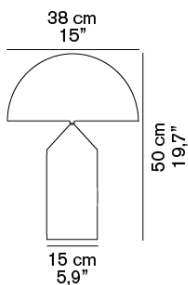

DIMENSIONI/DIMENSIONS

MATERIALI/MATERIALS

metallo
metal

COLORE/COLORS

esterno nero /external black	RAL9005
interno bianco/inner white	RAL9003
esterno oro satinato/external satin gold	
interno bianco/inner white	RAL9003

SORGENTI/BULBS

2 x max 75 W - E27

fornita senza lampadina
equipped without bulb

MARCHI/MARKS

INFORMAZIONI AGGIUNTIVE/ FURTHER INFORMATION

classe II
class II

cavo nero
black cable

dimmer nero
black dimmer

classe energetica: A+, A, B, C, D
energy class: A+, A, B, C, D

IMBALLO/PACKAGING

Riflettore/Reflector

dim./dim.	45x45x25 cm / 17,7"x17,7"x9,8"
volume/volume	0,0506 m³ / 1,78 ft³
peso/weight	2 kg / 4,40 lb

Base/Base

dim./dim.	22x22x47 cm / 8,7"x8,7"x18,5"
volume/volume	0,0227 m³ / 0,80 ft³
peso/weight	2,5 kg / 5,51 lb