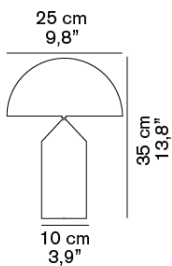

DIMENSIONI/DIMENSIONS

MATERIALI/MATERIALS

metallo
metal

COLORE/COLORS

esterno nero/external black	RAL9005
interno bianco/inner white	RAL9003
esterno oro satinato/external satin gold	
interno bianco/inner white	RAL9003

Base/Base

dim./dim. 18x18x38 cm / 7,1"x7,1"x14,9"
volume/volume 0,0123 m³ / 0,43 ft³
peso/weight 1,5 kg / 3,3 lb

TIPOLOGIA/TYPE

interno - lampada da tavolo
indoor - table lamp

CURVA FOTOMETRICA/ PHOTOMETRIC CURVE

IMBALLO/PACKAGING

Riflettore/Reflector

dim./dim.	45x45x25 cm / 17,7"x17,7"x9,8"
volume/volume	0,0506 m ³ / 1,78 ft ³
peso/weight	2 kg / 4,40 lb

Base/Base

dim./dim.	22x22x47 cm / 8,7"x8,7"x18,5"
volume/volume	0,0227 m ³ / 0,80 ft ³
peso/weight	2,5 kg / 5,51 lb

dim./dim. 32x32x86 cm/12,6"x12,6"x33,9"
volume/volume 0,088 m³/3,11 ft³
peso/weight 6,5 kg/14,33 lb

TIPOLOGIA/TYPE

interno - lampada da tavolo
indoor - table lamp

CURVA FOTOMETRICA/ PHOTOMETRIC CURVE