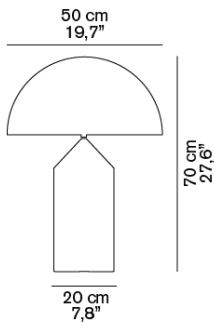

DIMENSIONI/DIMENSIONS

MATERIALI/MATERIALS

metallo
metal

COLORE/COLORS

bianco/white	RAL9003
esterno nero/external black	RAL9005
interno bianco/inner white	RAL9003
esterno oro satinato/external satin gold	
interno bianco/inner white	RAL9003

SORGENTI/BULBS

2 x max 100 W - E27

fornita senza lampadina
equipped without bulb

MARCHI/MARKS

INFORMAZIONI AGGIUNTIVE/ FURTHER INFORMATION

classe I
class I

dimmer nero
black dimmer

cavo nero
black cable

classe energetica: A+, A, B, C, D
energy class: A+, A, B, C, D

IMBALLO/PACKAGING

Riflettore/Reflector

dim./dim. 58x58x35 cm/22,8"x22,8"x13,8"
volume/volume 0,117 m³/4,13 ft³
peso/weight 2,5 kg/5,51 lb

Base/Base

dim./dim. 32x32x86 cm/12,6"x12,6"x33,9"
volume/volume 0,088 m³/3,11 ft³
peso/weight 6,5 kg/14,33 lb

TIPOLOGIA/TYPE

interno - lampada da tavolo
indoor - table lamp

CURVA FOTOMETRICA/ PHOTOMETRIC CURVE