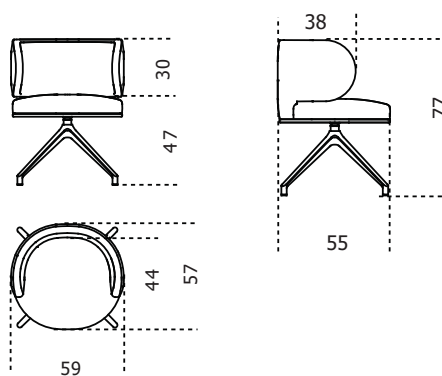

Cm (L x W x H)

59 x 57 x 77

Versione girevole
Swivel version

Finiture

Metallo

Warm Grey

Pelle Cat.L1

Fard anthracite 2379