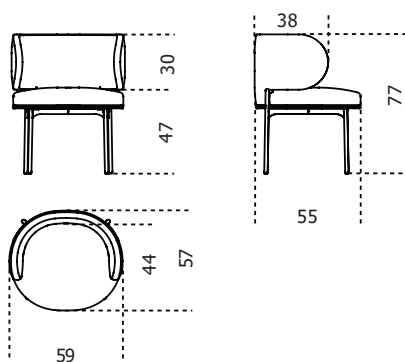

Cm (L x W x H)

59 x 57 x 77

Versione girevole
Swivel version

Finiture

Metallo

Warm Grey

Pelle Cat.L1

Fard anthracite 2379