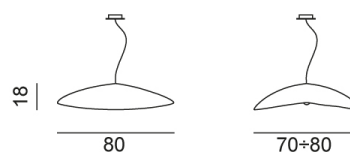

GERVASONI™

Brass 95 / 96

collezione: **Brass / Lamps**
designer: **Paola Navone**

Suspension lamp in matt brass, max. power 18 W, 220 Volt, bulb holder E 27, bulb not included.

95

96

Viale del Lavoro, 88 - 33050 Pavia di Udine - Italia