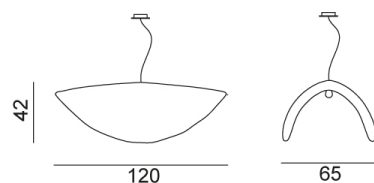

GERVASONI™

Brass 95 / 96

collezione: **Brass / Lamps**
designer: **Paola Navone**

Suspension lamp in matt brass, max. power 18 W, 220 Volt, bulb holder E 27, bulb not included.

95

96

Viale del Lavoro, 88 - 33050 Pavia di Udine - Italia